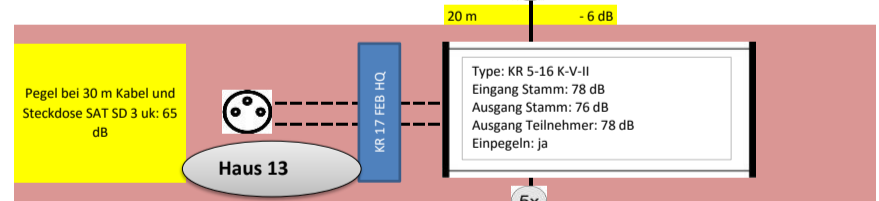

Alle Komponenten sind auch in 19 ZOLL erhältlich, dann entfallen die Erdungsblöcke!

Materialliste	
Anzahl	Type
1	KR AE 100 MULTI
1	KR 440 PROF I II
2	KR 5-5 BV
1	KR 5-10 BV
12	KR 5-16 K-V-II
3	KR 5-16 MSK-V-II
1	KR 5 FEB HQ
	KR 9 FEB HQ
14	KR 17 FEB HQ
1	UKW-Antenne
224	SAT SD 3 uk
48	F 75 HQ / 45 SET
nach Bedarf	bedea TELASS 3000
374	F 7 QM KRCOMP
nach Bedarf	Befestigungsmaterial

Die angegebenen Kabellängen sind Beispiele!