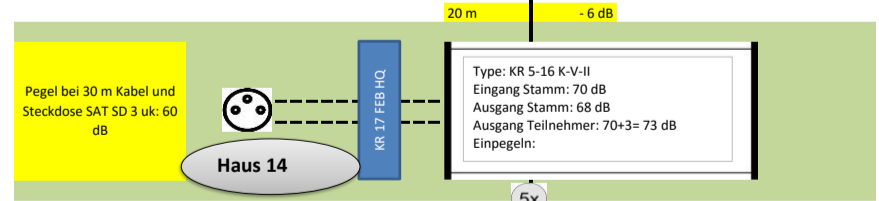

Alle Komponenten sind auch in 19 ZOLL erhältlich, dann entfallen die Erdungsblöcke!

Materialliste	
Anzahl	Type
1	KR AE 100 MULTI
1	KR 440 PROF I II
2	KR 5-5 BV
1	KR 5-10 BV
12	KR 5-16 K-V-II
3	KR 5-16 MSK-V-II
1	KR 5 FEB HQ
	KR 9 FEB HQ
14	KR 17 FEB HQ
1	UKW-Antenne
224	SAT SD 3 uk
48	F 75 HQ / 45 SET
nach Bedarf	bedea TELASS 3000
374	F 7 QM KRCOMP
nach Bedarf	Befestigungsmaterial

Die angegebenen Kabellängen sind Beispiele!