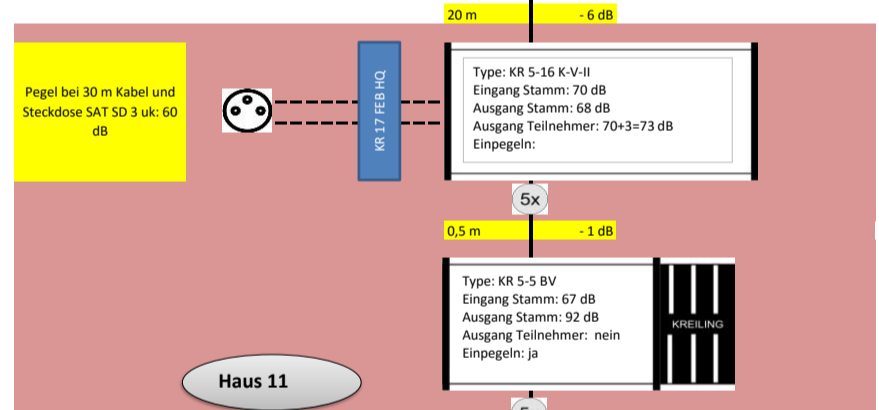

Alle Komponenten sind auch in 19 ZOLL erhältlich, dann entfallen die Erdungsblöcke!

Materialliste	
Anzahl	Type
1	KR AE 100 MULTI
1	KR 440 PROF I II
2	KR 5-5 BV
1	KR 5-10 BV
12	KR 5-16 K-V-II
3	KR 5-16 MSK-V-II
1	KR 5 FEB HQ
	KR 9 FEB HQ
14	KR 17 FEB HQ
1	UKW-Antenne
224	SAT SD 3 uk
48	F 75 HQ / 45 SET
nach Bedarf	bedea TELASS 3000
374	F 7 QM KRCOMP
nach Bedarf	Befestigungsmaterial

Die angegebenen Kabellängen sind Beispiele!