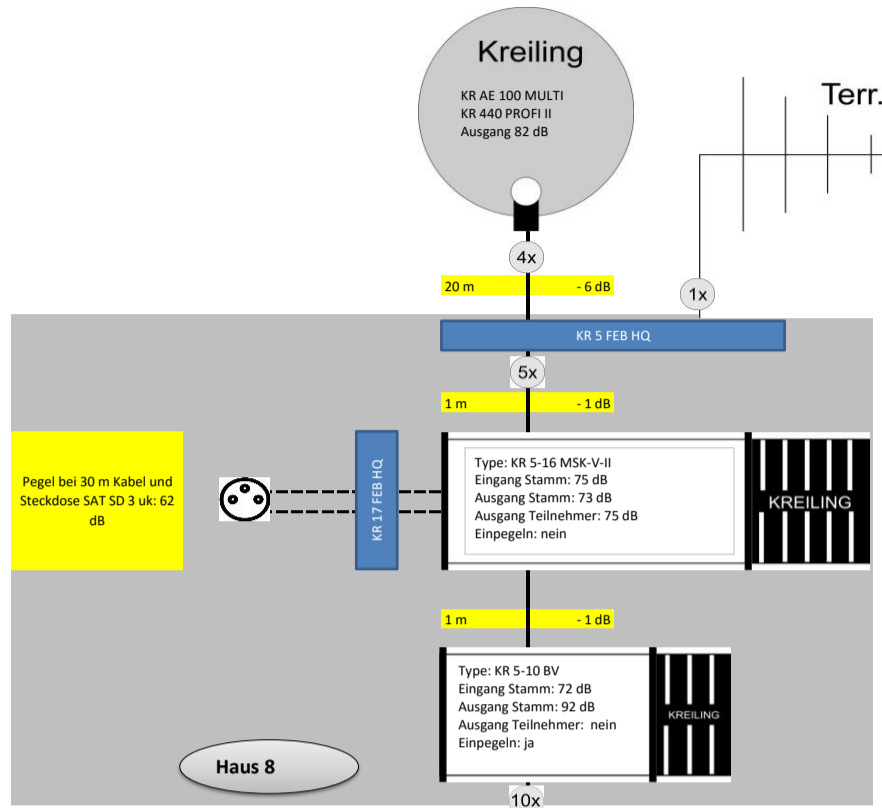

Alle Komponenten sind auch in 19 ZOLL erhältlich, dann entfallen die Erdungsblöcke!

Materialliste	
Anzahl	Type
1	KR AE 100 MULTI
1	KR 440 PROF I II
2	KR 5-5 BV
1	KR 5-10 BV
12	KR 5-16 K-V-II
3	KR 5-16 MSK-V-II
1	KR 5 FEB HQ
	KR 9 FEB HQ
14	KR 17 FEB HQ
1	UKW-Antenne
224	SAT SD 3 uk
48	F 75 HQ / 45 SET
nach Bedarf	bedea TELASS 3000
374	F 7 QM KRCOMP
nach Bedarf	Befestigungsmaterial

Die angegebenen Kabellängen sind Beispiele!