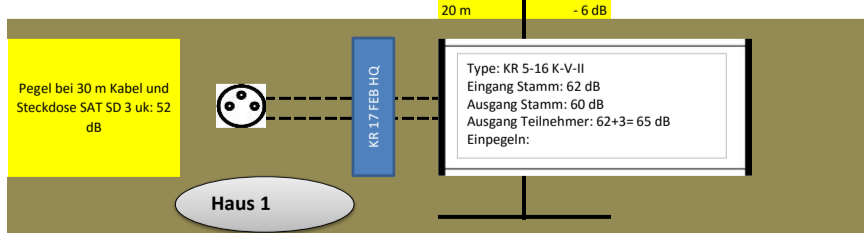

Alle Komponenten sind auch in 19 ZOLL erhältlich, dann entfallen die Erdungsblöcke!

Materialliste	
Anzahl	Type
1	KR AE 100 MULTI
1	KR 440 PROF I II
2	KR 5-5 BV
1	KR 5-10 BV
12	KR 5-16 K-V-II
3	KR 5-16 MSK-V-II
1	KR 5 FEB HQ
	KR 9 FEB HQ
14	KR 17 FEB HQ
1	UKW-Antenne
224	SAT SD 3 uk
48	F 75 HQ / 45 SET
nach Bedarf	bedea TELASS 3000
374	F 7 QM KRCOMP
nach Bedarf	Befestigungsmaterial

Die angegebenen Kabellängen sind Beispiele!