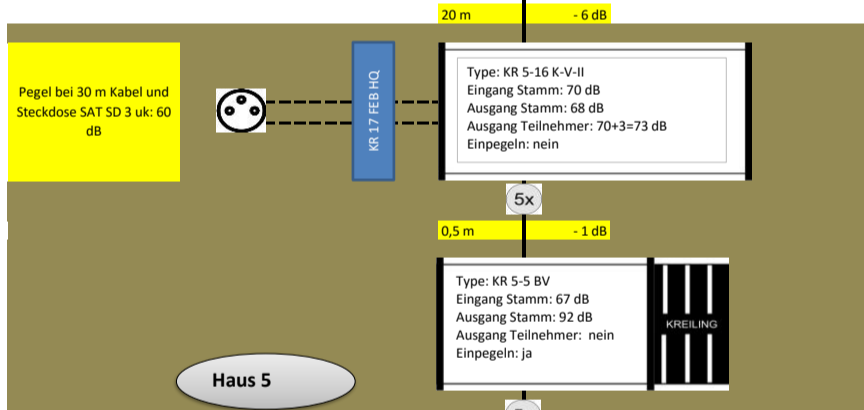

Alle Komponenten sind auch in 19 ZOLL erhältlich, dann entfallen die Erdungsblöcke!

Materialliste	
Anzahl	Type
1	KR AE 100 MULTI
1	KR 440 PROF I II
2	KR 5-5 BV
1	KR 5-10 BV
12	KR 5-16 K-V-II
3	KR 5-16 MSK-V-II
1	KR 5 FEB HQ
	KR 9 FEB HQ
14	KR 17 FEB HQ
1	UKW-Antenne
224	SAT SD 3 uk
48	F 75 HQ / 45 SET
nach Bedarf	bedea TELASS 3000
374	F 7 QM KRCOMP
nach Bedarf	Befestigungsmaterial

Die angegebenen Kabellängen sind Beispiele!