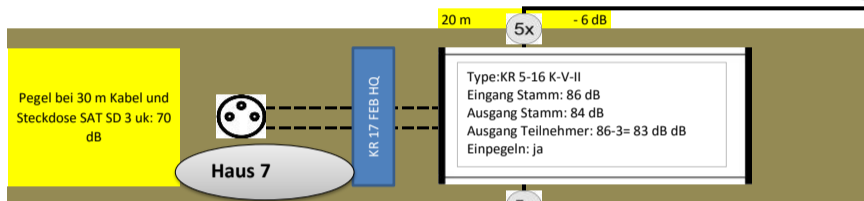

Alle Komponenten sind auch in 19 ZOLL erhältlich, dann entfallen die Erdungsblöcke!

Materialliste	
Anzahl	Type
1	KR AE 100 MULTI
1	KR 440 PROF I II
2	KR 5-5 BV
1	KR 5-10 BV
12	KR 5-16 K-V-II
3	KR 5-16 MSK-V-II
1	KR 5 FEB HQ
	KR 9 FEB HQ
14	KR 17 FEB HQ
1	UKW-Antenne
224	SAT SD 3 uk
48	F 75 HQ / 45 SET
nach Bedarf	bedea TELASS 3000
374	F 7 QM KRCOMP
nach Bedarf	Befestigungsmaterial

Die angegebenen Kabellängen sind Beispiele!