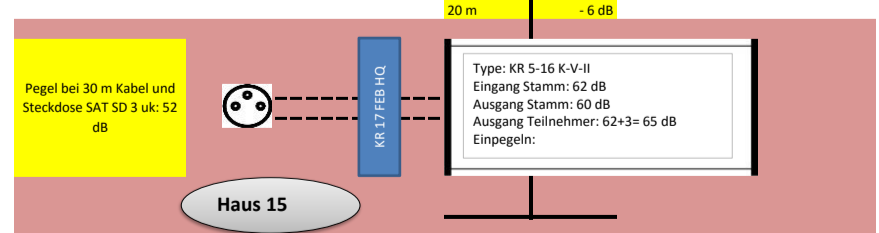

Alle Komponenten sind auch in 19 ZOLL erhältlich, dann entfallen die Erdungsblöcke!

Materialliste	
Anzahl	Type
1	KR AE 100 MULTI
1	KR 440 PROF I II
2	KR 5-5 BV
1	KR 5-10 BV
12	KR 5-16 K-V-II
3	KR 5-16 MSK-V-II
1	KR 5 FEB HQ
	KR 9 FEB HQ
14	KR 17 FEB HQ
1	UKW-Antenne
224	SAT SD 3 uk
48	F 75 HQ / 45 SET
nach Bedarf	bedea TELASS 3000
374	F 7 QM KRCOMP
nach Bedarf	Befestigungsmaterial

Die angegebenen Kabellängen sind Beispiele!