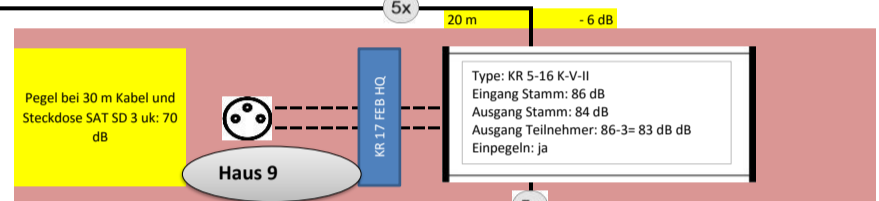

Alle Komponenten sind auch in 19 ZOLL erhältlich, dann entfallen die Erdungsblöcke!

Materialliste	
Anzahl	Type
1	KR AE 100 MULTI
1	KR 440 PROF I II
2	KR 5-5 BV
1	KR 5-10 BV
12	KR 5-16 K-V-II
3	KR 5-16 MSK-V-II
1	KR 5 FEB HQ
	KR 9 FEB HQ
14	KR 17 FEB HQ
1	UKW-Antenne
224	SAT SD 3 uk
48	F 75 HQ / 45 SET
nach Bedarf	bedea TELASS 3000
374	F 7 QM KRCOMP
nach Bedarf	Befestigungsmaterial

Die angegebenen Kabellängen sind Beispiele!