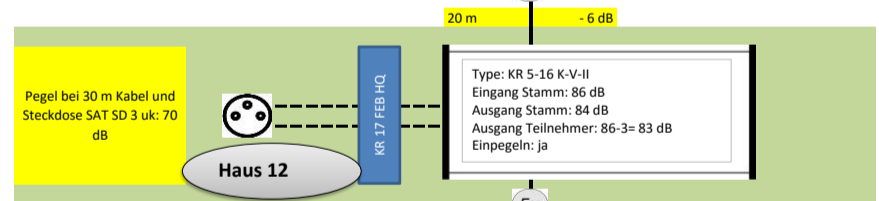

Alle Komponenten sind auch in 19 ZOLL erhältlich, dann entfallen die Erdungsblöcke!

Materialliste	
Anzahl	Type
1	KR AE 100 MULTI
1	KR 440 PROF I II
2	KR 5-5 BV
1	KR 5-10 BV
12	KR 5-16 K-V-II
3	KR 5-16 MSK-V-II
1	KR 5 FEB HQ
	KR 9 FEB HQ
14	KR 17 FEB HQ
1	UKW-Antenne
224	SAT SD 3 uk
48	F 75 HQ / 45 SET
nach Bedarf	bedea TELASS 3000
374	F 7 QM KRCOMP
nach Bedarf	Befestigungsmaterial

Die angegebenen Kabellängen sind Beispiele!