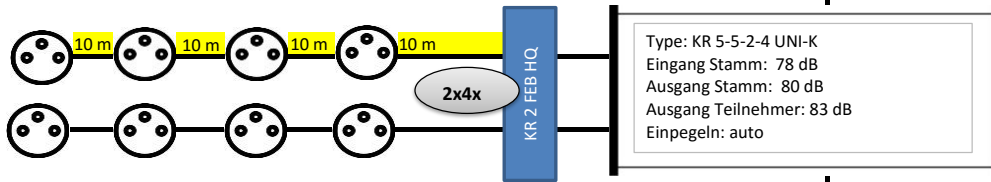

Alle Komponenten sind auch in 19 ZOLL erhältlich, dann entfallen die Erdungsblöcke!

Materialliste		
Anzahl	Artikel	
1	KR AE 85 PROFiplus	
1	KR 440 PROFi II	
1	KR 5-5-2-4 UNI-MSK	
2	KR 5-5-2-4 UNI-K	
3	KR 2 FEB HQ	
1	KR 5 FEB HQ	
1	UKW Antenne	
6	SAT SD 3 uk	
18	SAT DD 3	
3	F 75 HQ / 45 SET	
nach Bedarf	bedea TELASS 3000	
36	F 7 QM KRCOMP	
nach Bedarf	Befestigungsmaterial	

Pegel an der Steckdose:
67/62/57/52 dB

Pegel an der Steckdose:
67/62/57/52 dB

Pegel an der Steckdose:
67/62/57/52 dB

Die angegebenen Kabellängen sind Beispiele!