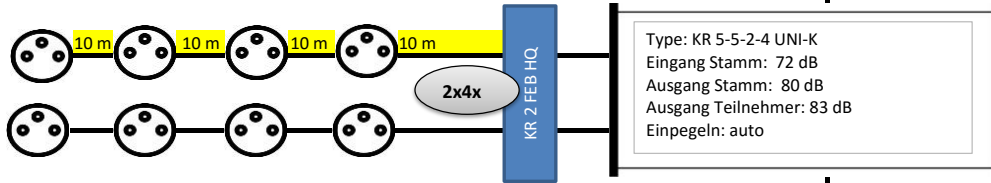

Alle Komponenten sind auch in 19 ZOLL erhältlich, dann entfallen die Erdungsblöcke!

Materialliste		
Anzahl	Artikel	
1	KR AE 85 PROFiplus	
1	KR 440 PROFi II	
1	KR 5-5-2-4 UNI-MSK	
2	KR 5-5-2-4 UNI-K	
3	KR 2 FEB HQ	
1	KR 5 FEB HQ	
1	UKW Antenne	
6	SAT SD 3 uk	
18	SAT DD 3	
3	F 75 HQ / 45 SET	
nach Bedarf	bedea TELASS 3000	
36	F 7 QM KRCOMP	
nach Bedarf	Befestigungsmaterial	

Pegel an der Steckdose:
67/62/57/52 dB

Pegel an der Steckdose:
67/62/57/52 dB

Pegel an der Steckdose:
67/62/57/52 dB

Die angegebenen Kabellängen sind Beispiele!