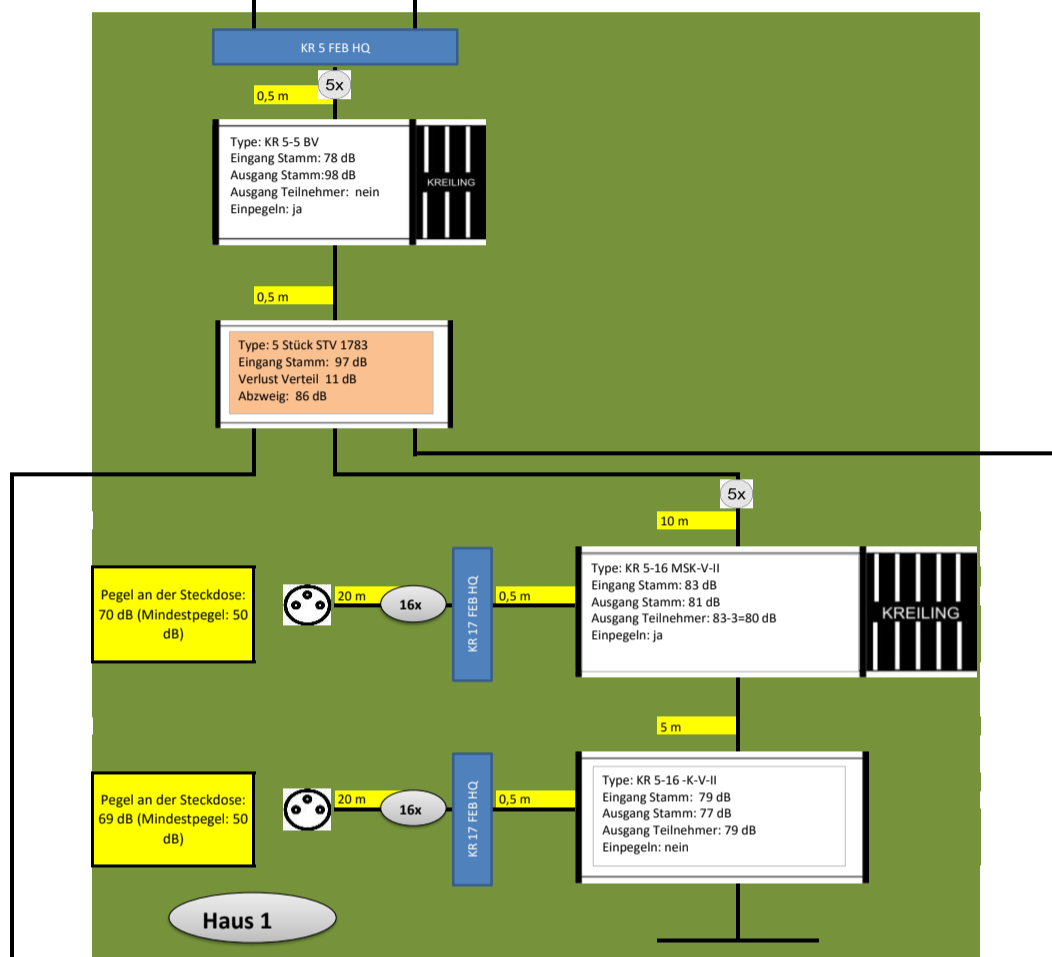

Alle Komponenten sind auch in 19 ZOLL erhältlich, dann entfallen die Erdungsblöcke!

Materialliste	
Anzahl	Artikel
1	KR AE 100 MULTI
1	KR 440 PROFI II
3	KR 5-16 MSK-V-II
3	KR 5-16 K-V-II
1	KR 5-5 BV
5	STV 1783
1	KR 5 FEB HQ
6	KR 17 FEB HQ
1	UKW Antenne
96	SAT SD 3 uk
22	F 75 HQ / 45 SET
nach Bedarf	bedea TELASS 3000
166	F 7 QM KRCOMP
nach Bedarf	Befestigungsmaterial

Die angegebenen Kabellängen sind Beispiele!