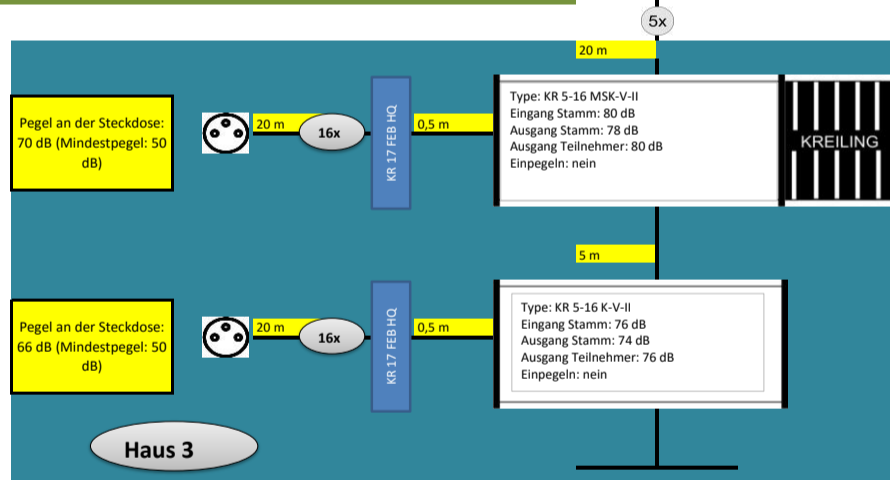

Alle Komponenten sind auch in 19 ZOLL erhältlich, dann entfallen die Erdungsblöcke!

Materialliste	
Anzahl	Artikel
1	KR AE 100 MULTI
1	KR 440 PROFI II
3	KR 5-16 MSK-V-II
3	KR 5-16 K-V-II
1	KR 5-5 BV
5	STV 1783
1	KR 5 FEB HQ
6	KR 17 FEB HQ
1	UKW Antenne
96	SAT SD 3 uk
22	F 75 HQ / 45 SET
nach Bedarf	bedea TELASS 3000
166	F 7 QM KRCOMP
nach Bedarf	Befestigungsmaterial

Die angegebenen Kabellängen sind Beispiele!