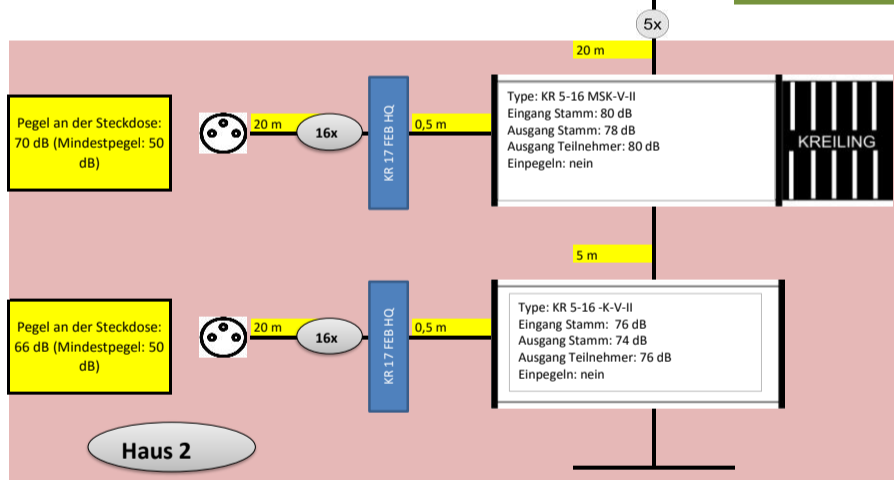

Alle Komponenten sind auch in 19 ZOLL erhältlich, dann entfallen die Erdungsblöcke!

Materialliste	
Anzahl	Artikel
1	KR AE 100 MULTI
1	KR 440 PROFI II
3	KR 5-16 MSK-V-II
3	KR 5-16 K-V-II
1	KR 5-5 BV
5	STV 1783
1	KR 5 FEB HQ
6	KR 17 FEB HQ
1	UKW Antenne
96	SAT SD 3 uk
22	F 75 HQ / 45 SET
nach Bedarf	bedea TELASS 3000
166	F 7 QM KRCOMP
nach Bedarf	Befestigungsmaterial

Die angegebenen Kabellängen sind Beispiele!