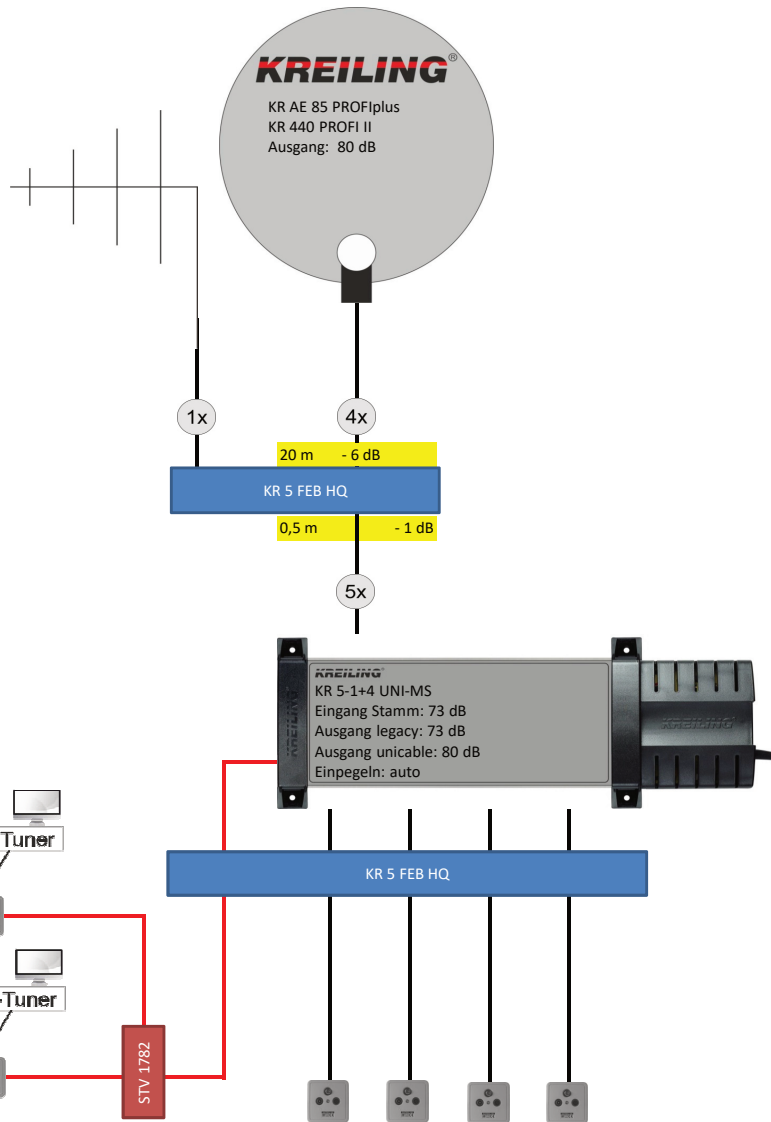

Anzahl	Type	Art.-Nr.
1	KR AE 85 PROFiplus / Grau*	11110
1	KR 440 PROFI II	11010
1	KR 5-1+4 UNI-MS	11184
2	KR 5 FEB HQ	11007
0	KR 9 FEB HQ	11006
1	STV 1782	11107
1	UKW Antenne	11053
6	SAT SD 3 uk	10174
n.B.	SAT DD 3	10171
n.B.	BDA Telass 3000	3861
n.B.	F 7-QM KRCOMP	11137
0	FA 75 DC	10264
3	F 75 HQ 45 (5-SET)	11000
* auch in rot und weiss erhältlich		

Kombinierter Anschluss von Standard-legacy Receivern und Mehrfach-Tunern

Anschluss von SKY Receivern mit 2 Tunern oder TV's mit separater Aufnahmemöglichkeit

Maximal 8 user pro unicable Strang (1x)

HINWEISE:

Die Planungen sind unverbindlich, bitte beachten Sie die Gegebenheiten vor Ort!

Die Angaben beruhen auf den angegebenen Entfernungen, gerne helfen wir Ihnen für individuelle Situationen

Zusätzlich zu den angegebenen Bauteilen muss noch Blitzschutz und Potentialausgleich geplant werden!