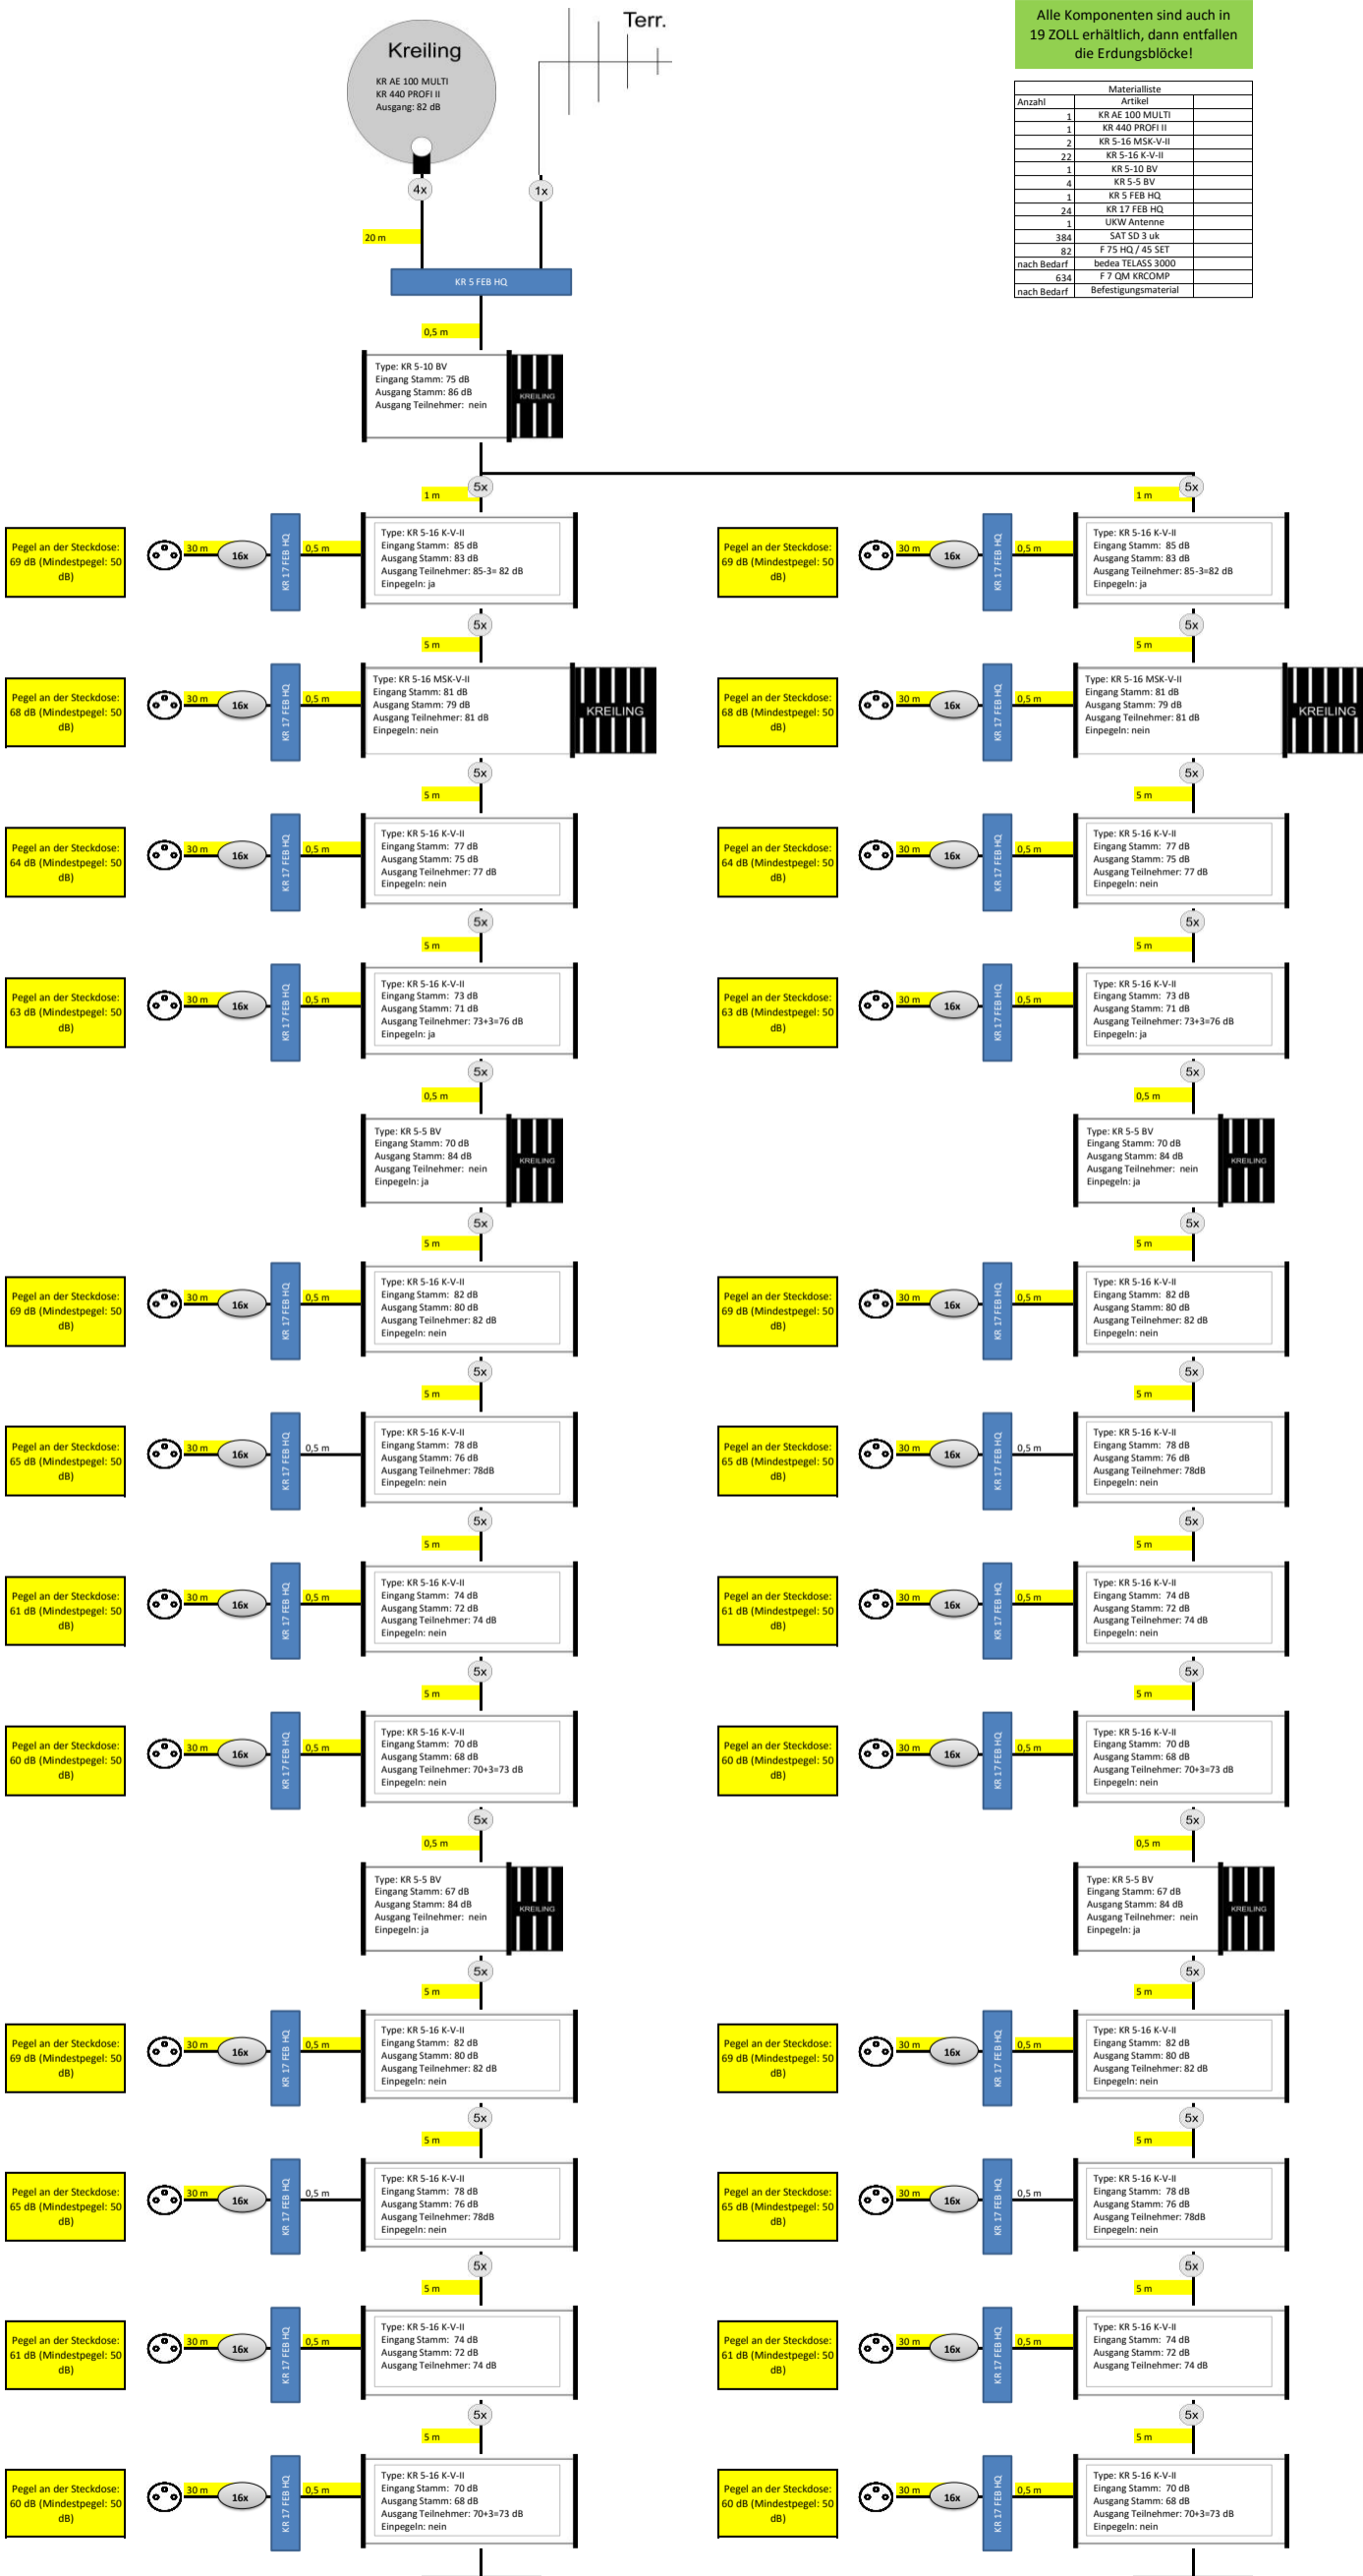

Alle Komponenten sind auch in 19 ZOLL erhältlich, dann entfallen die Erdungsblöcke!

Anzahl	Artikel
1	KR AE 100 MULTI
1	KR 440 PROF II
2	KR 5-16 MSK-V-II
22	KR 5-16 K-V-II
1	KR 5-10 BV
4	KR 5-5 BV
1	KR 5 FEB HQ
24	KR 17 FEB HQ
1	UKW Antenne
384	SAT SD 3 uk
82	F 75 HQ / 45 SET
nach Bedarf	bedea TELASS 3000
634	F 7 DM KRCOAP
nach Bedarf	Befestigungsmaterial

Die angegebenen Kabellängen sind Beispiele!