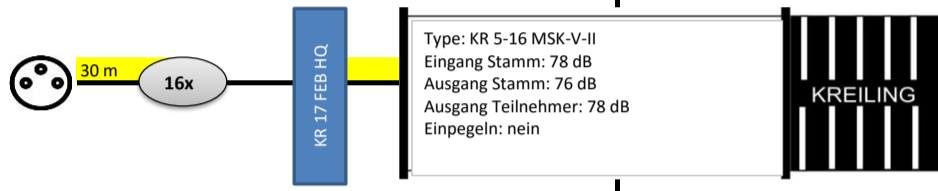

Alle Komponenten sind auch in 19 ZOLL erhältlich, dann entfallen die Erdungsblöcke!

Materialliste		
Anzahl	Artikel	
1	KR AE 100 MULTI	
1	KR 440 PROFI II	
2	KR 5-16 MSK-V-II	
1	KR 5-16 K-V-II	
2	KR 5-5-2-4 UNI-K	
2	KR 2 FEB HQ	
1	KR 5 FEB HQ	
3	KR 17 FEB HQ	
1	UKW Antenne	
52	SAT SD 3 uk	
12	SAT DD 3	
12	F 75 HQ / 45 SET	
nach Bedarf	bedea TELASS 3000	
62	F 7 QM KRCOMP	
nach Bedarf	Befestigungsmaterial	

Pegel an der Steckdose:
65 dB (Mindestpegel: 50 dB)

Pegel an der Steckdose:
67/62/57/52 dB

Pegel an der Steckdose:
65 dB (Mindestpegel: 50 dB)

Pegel an der Steckdose:
67/62/57/52 dB

Pegel an der Steckdose:
65 dB (Mindestpegel: 50 dB)

Die angegebenen Kabellängen sind Beispiele!