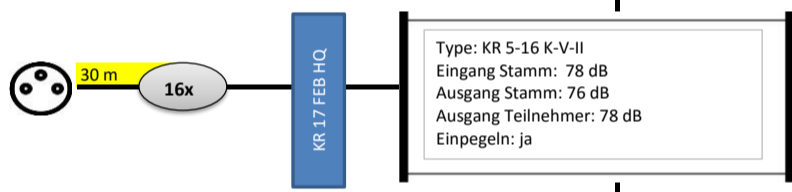

Alle Komponenten sind auch in 19 ZOLL erhältlich, dann entfallen die Erdungsblöcke!

Materialliste		
Anzahl	Artikel	
1	KR AE 100 MULTI	
1	KR 440 PROFI II	
2	KR 5-16 MSK-V-II	
1	KR 5-16 K-V-II	
2	KR 5-5-2-4 UNI-K	
2	KR 2 FEB HQ	
1	KR 5 FEB HQ	
3	KR 17 FEB HQ	
1	UKW Antenne	
52	SAT SD 3 uk	
12	SAT DD 3	
12	F 75 HQ / 45 SET	
nach Bedarf	bedea TELASS 3000	
62	F 7 QM KRCOMP	
nach Bedarf	Befestigungsmaterial	

Pegel an der Steckdose:
65 dB (Mindestpegel: 50 dB)

Pegel an der Steckdose:
67/62/57/52 dB

Pegel an der Steckdose:
65 dB (Mindestpegel: 50 dB)

Pegel an der Steckdose:
67/62/57/52 dB

Pegel an der Steckdose:
65 dB (Mindestpegel: 50 dB)