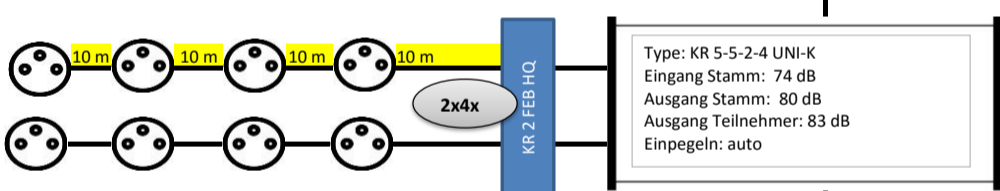

Pegel an der Steckdose:
65 dB (Mindestpegel: 50 dB)

Pegel an der Steckdose:
67/62/57/52 dB

Pegel an der Steckdose:
65 dB (Mindestpegel: 50 dB)

Pegel an der Steckdose:
67/62/57/52 dB

Pegel an der Steckdose:
65 dB (Mindestpegel: 50 dB)

Die angegebenen Kabellängen sind Beispiele!