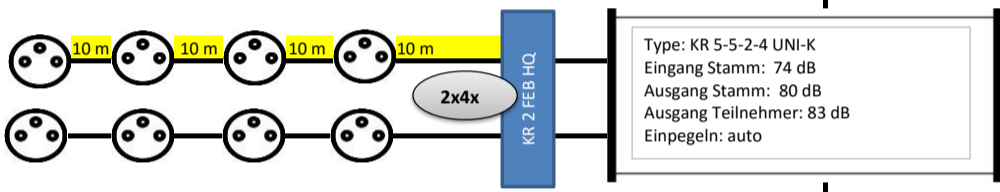

Alle Komponenten sind auch in 19 ZOLL erhältlich, dann entfallen die Erdungsblöcke!

Materialliste		
Anzahl	Artikel	
1	KR AE 100 MULTI	
1	KR 440 PROFI II	
2	KR 5-16 MSK-V-II	
1	KR 5-16 K-V-II	
2	KR 5-5-2-4 UNI-K	
2	KR 2 FEB HQ	
1	KR 5 FEB HQ	
3	KR 17 FEB HQ	
1	UKW Antenne	
52	SAT SD 3 uk	
12	SAT DD 3	
12	F 75 HQ / 45 SET	
nach Bedarf	bedea TELASS 3000	
62	F 7 QM KRCOMP	
nach Bedarf	Befestigungsmaterial	

Pegel an der Steckdose:
65 dB (Mindestpegel: 50 dB)

Pegel an der Steckdose:
67/62/57/52 dB

Pegel an der Steckdose:
65 dB (Mindestpegel: 50 dB)

Pegel an der Steckdose:
67/62/57/52 dB

Pegel an der Steckdose:
65 dB (Mindestpegel: 50 dB)