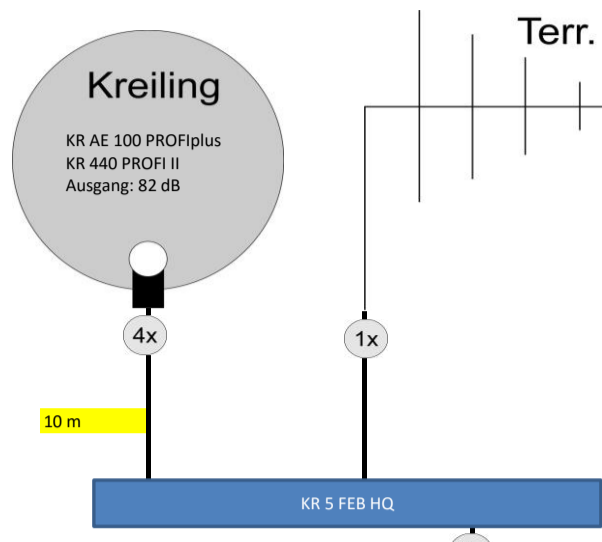

Alle Komponenten sind auch in 19 ZOLL erhältlich, dann entfallen die Erdungsblöcke!

Materialliste		
Anzahl	Artikel	
1	KR AE 100 MULTI	
1	KR 440 PROFI II	
2	KR 5-16 MSK-V-II	
1	KR 5-16 K-V-II	
2	KR 5-5-2-4 UNI-K	
2	KR 2 FEB HQ	
1	KR 5 FEB HQ	
3	KR 17 FEB HQ	
1	UKW Antenne	
52	SAT SD 3 uk	
12	SAT DD 3	
12	F 75 HQ / 45 SET	
nach Bedarf	bedea TELASS 3000	
62	F 7 QM KRCOMP	
nach Bedarf	Befestigungsmaterial	

Pegel an der Steckdose:
65 dB (Mindestpegel: 50 dB)

Pegel an der Steckdose:
67/62/57/52 dB

Pegel an der Steckdose:
65 dB (Mindestpegel: 50 dB)

Pegel an der Steckdose:
67/62/57/52 dB

Pegel an der Steckdose:
65 dB (Mindestpegel: 50 dB)

Die angegebenen Kabellängen sind Beispiele!