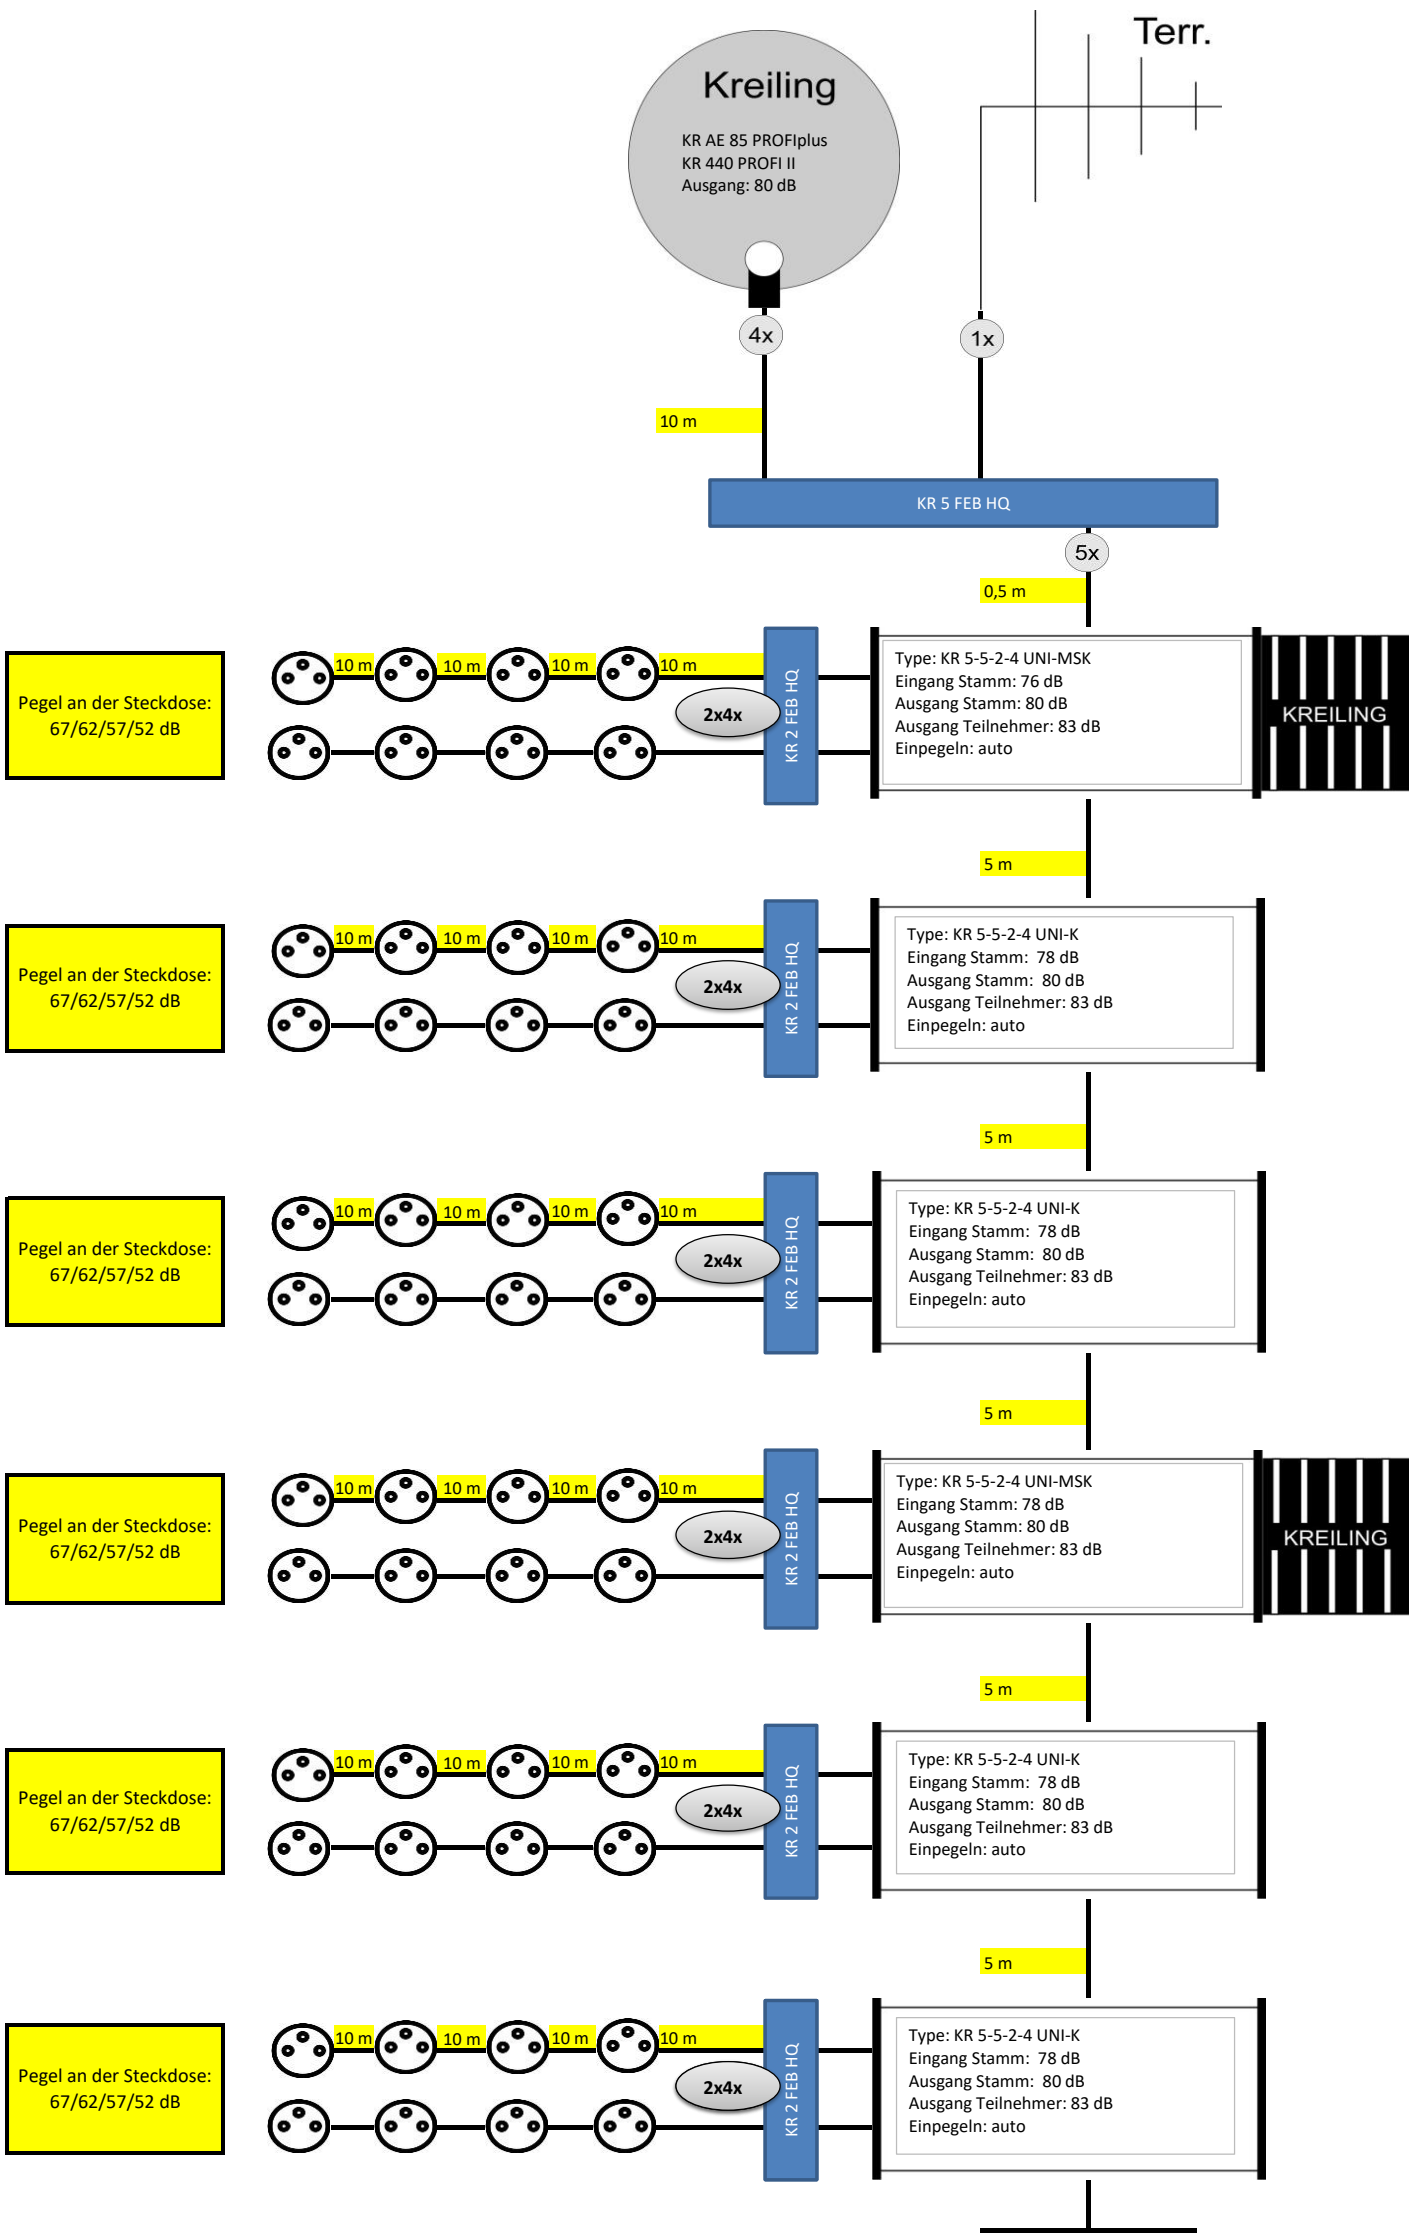

Alle Komponenten sind auch in 19 Zoll erhältlich, dann entfallen die Erdungsblöcke!

Materialliste		
Anzahl	Artikel	
1	KR AE 85 PROFiplus	
1	KR 440 PROFi II	
2	KR 5-5-2-4 UNI-MSK	
4	KR 5-5-2-4 UNI-K	
6	KR 2 FEB HQ	
1	KR 5 FEB HQ	
1	UKW Antenne	
12	SAT SD 3 uk	
36	SAT DD 3	
4	F 75 HQ / 45 SET	
nach Bedarf	bedea TELASS 3000	
68	F 7 QM KRCOMP	
nach Bedarf	Befestigungsmaterial	

Die angegebenen Kabellängen sind Beispiele!