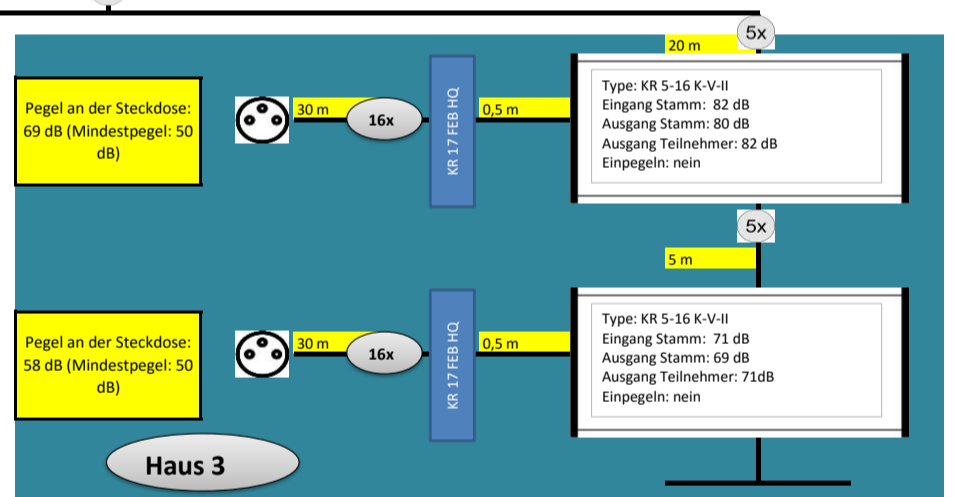

Alle Komponenten sind auch in 19 ZOLL erhältlich, dann entfallen die Erdungsblöcke!

Materialliste	
Anzahl	Artikel
1	KR AE 100 MULTI
1	KR 440 PROFII II
1	KR 5-16 MSK-V-II
5	KR 5-16 K-V-II
1	KR 5-10 BV
1	KR 5 FEB HQ
6	KR 17 FEB HQ
1	UKW Antenne
96	SAT SD 3 uk
22	F 75 HQ / 45 SET
nach Bedarf	bedea TELASS 3000
156	F 7 QM KRCOMP
nach Bedarf	Befestigungsmaterial

Die angegebenen Kabellängen sind Beispiele!