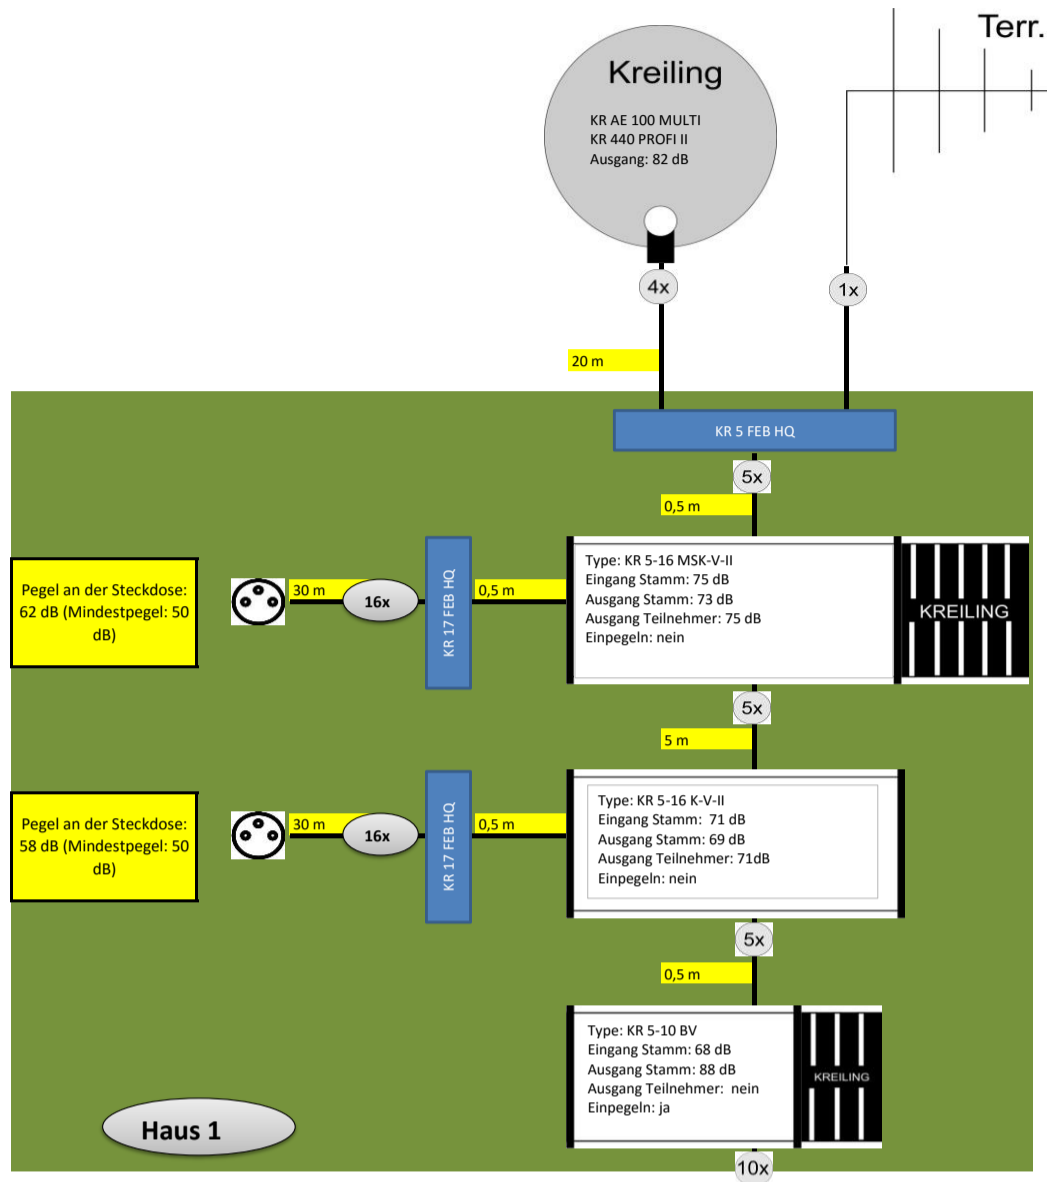

Alle Komponenten sind auch in 19 ZOLL erhältlich, dann entfallen die Erdungsblöcke!

Materialliste	
Anzahl	Artikel
1	KR AE 100 MULTI
1	KR 440 PROFII II
1	KR 5-16 MSK-V-II
5	KR 5-16 K-V-II
1	KR 5-10 BV
1	KR 5 FEB HQ
6	KR 17 FEB HQ
1	UKW Antenne
96	SAT SD 3 uk
22	F 75 HQ / 45 SET
nach Bedarf	bedea TELASS 3000
156	F 7 QM KRCOMP
nach Bedarf	Befestigungsmaterial

Die angegebenen Kabellängen sind Beispiele!