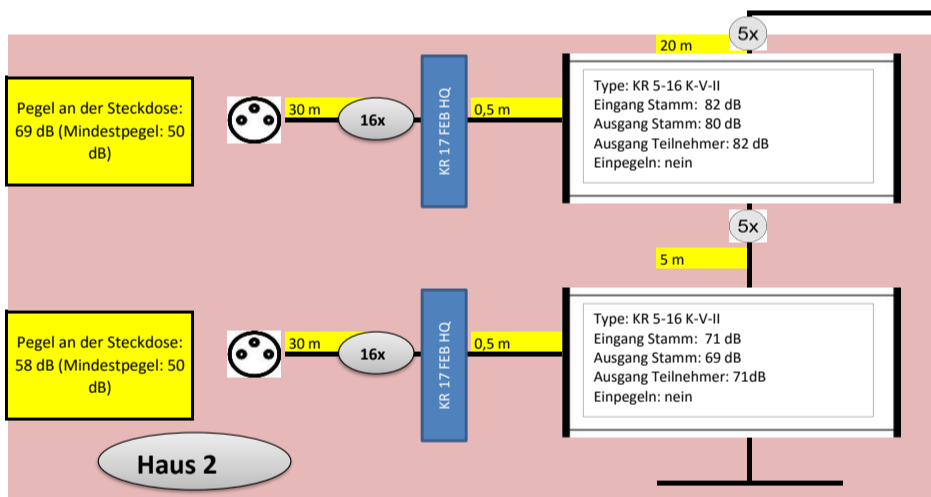

Alle Komponenten sind auch in 19 ZOLL erhältlich, dann entfallen die Erdungsblöcke!

Materialliste	
Anzahl	Artikel
1	KR AE 100 MULTI
1	KR 440 PROFII II
1	KR 5-16 MSK-V-II
5	KR 5-16 K-V-II
1	KR 5-10 BV
1	KR 5 FEB HQ
6	KR 17 FEB HQ
1	UKW Antenne
96	SAT SD 3 uk
22	F 75 HQ / 45 SET
nach Bedarf	bedea TELASS 3000
156	F 7 QM KRCOMP
nach Bedarf	Befestigungsmaterial

Die angegebenen Kabellängen sind Beispiele!