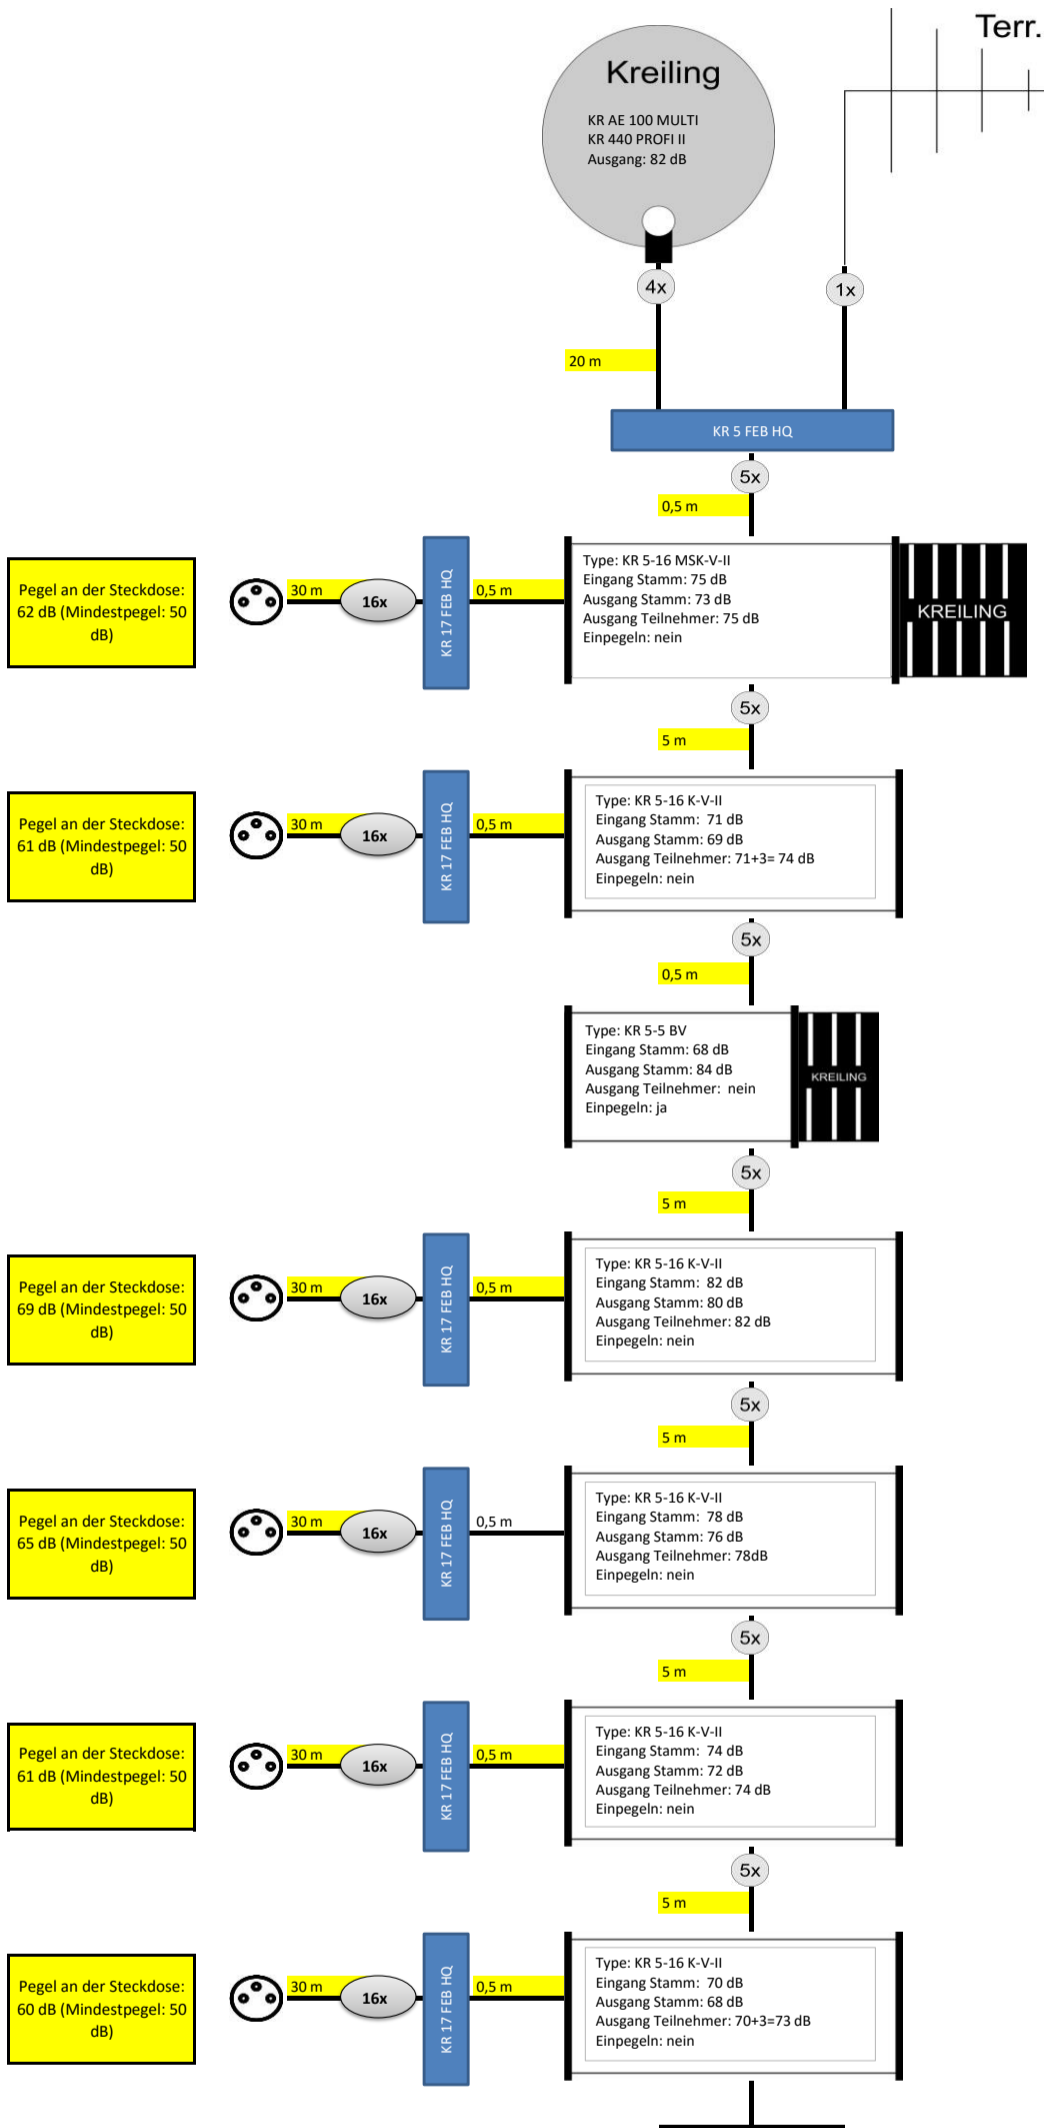

Alle Komponenten sind auch in 19 ZOLL erhältlich, dann entfallen die Erdungsblöcke!

Materialliste	
Anzahl	Artikel
1	KR AE 100 MULTI
1	KR 440 PROF II
1	KR 5-16 MSK-V-II
5	KR 5-16 K-V-II
1	KR 5-5 BV
1	KR 5 FEB HQ
6	KR 17 FEB HQ
1	UKW Antenne
96	SAT SD 3 uk
22	F 75 HQ / 45 SET
nach Bedarf	bedea TELASS 3000
156	F 7 QM KRCOMP
nach Bedarf	Befestigungsmaterial

Die angegebenen Kabellängen sind Beispiele!