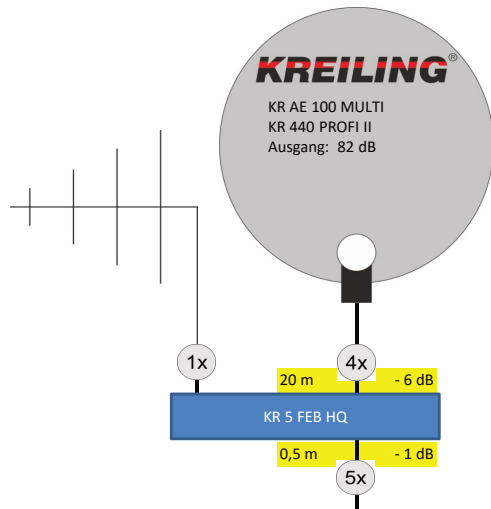

Anzahl	Type	Art.-Nr.
1	KR AE 100 MULTI / Grau	10496
1	KR 440 PROFI II	11010
1	KR 5-12 MSK-V-II	11284
2	KR 5-8 K-V-II	11288
1	KR 5 FEB HQ	11007
0	KR 17 FEB HQ	11005
3	KR 9 FEB HQ	11006
1	UKW Antenne	11053
20	SAT SD 3 uk	10174
n.B.	BDA Telass 3000	3861
n.B.	F 7-QM KRCOMP	11137
8	FA 75 DC	10264
5	F 75 HQ 45 (5-SET)	11000