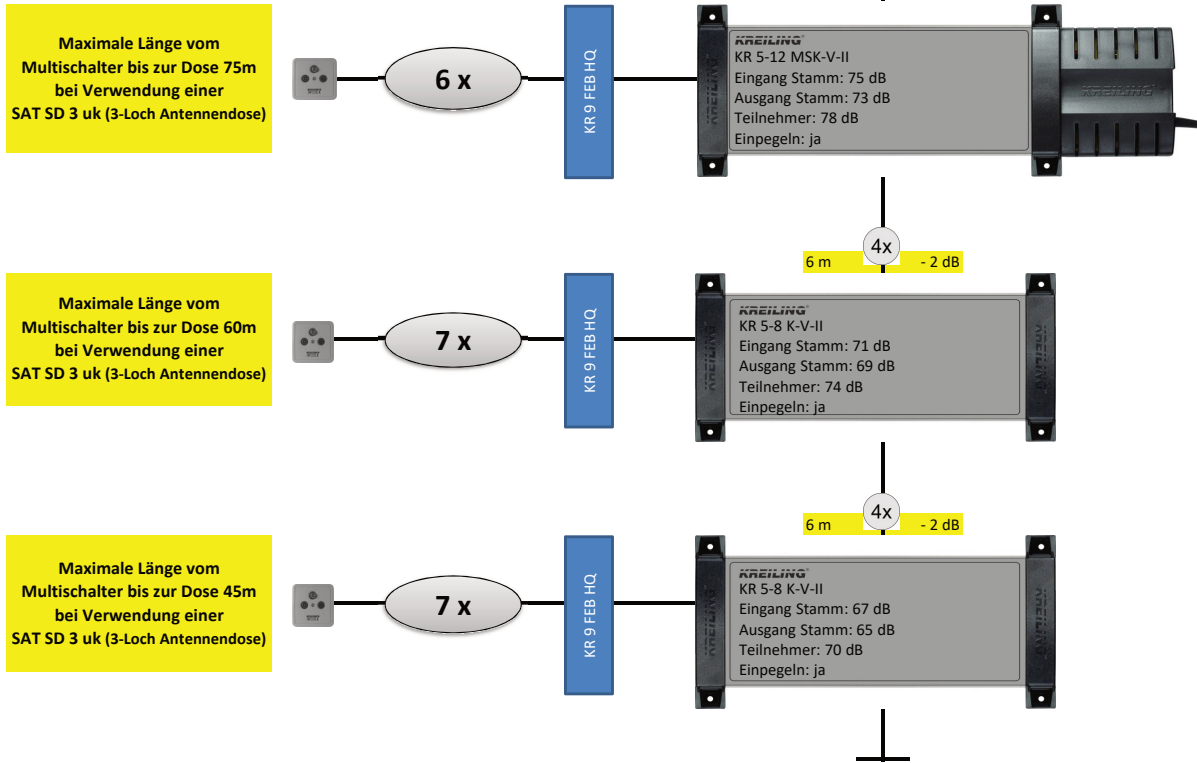

Anzahl	Type	Art.-Nr.
1	KR AE 100 MULTI / Grau	10496
1	KR 440 PROFI II	11010
1	KR 5-12 MSK-V-II	11284
2	KR 5-8 K-V-II	11288
1	KR 5 FEB HQ	11007
0	KR 17 FEB HQ	11005
3	KR 9 FEB HQ	11006
1	UKW Antenne	11053
20	SAT SD 3 uk	10174
n.B.	BDA Telass 3000	3861
n.B.	F 7-QM KRCOMP	11137
8	FA 75 DC	10264
5	F 75 HQ 45 (5-SET)	11000

**HINWEISE:**

**Die Planungen sind unverbindlich, bitte beachten Sie die Gegebenheiten vor Ort!**

**Die Angaben beruhen auf den angegebenen Entfernungen, gerne helfen wir Ihnen für individuelle Situationen**