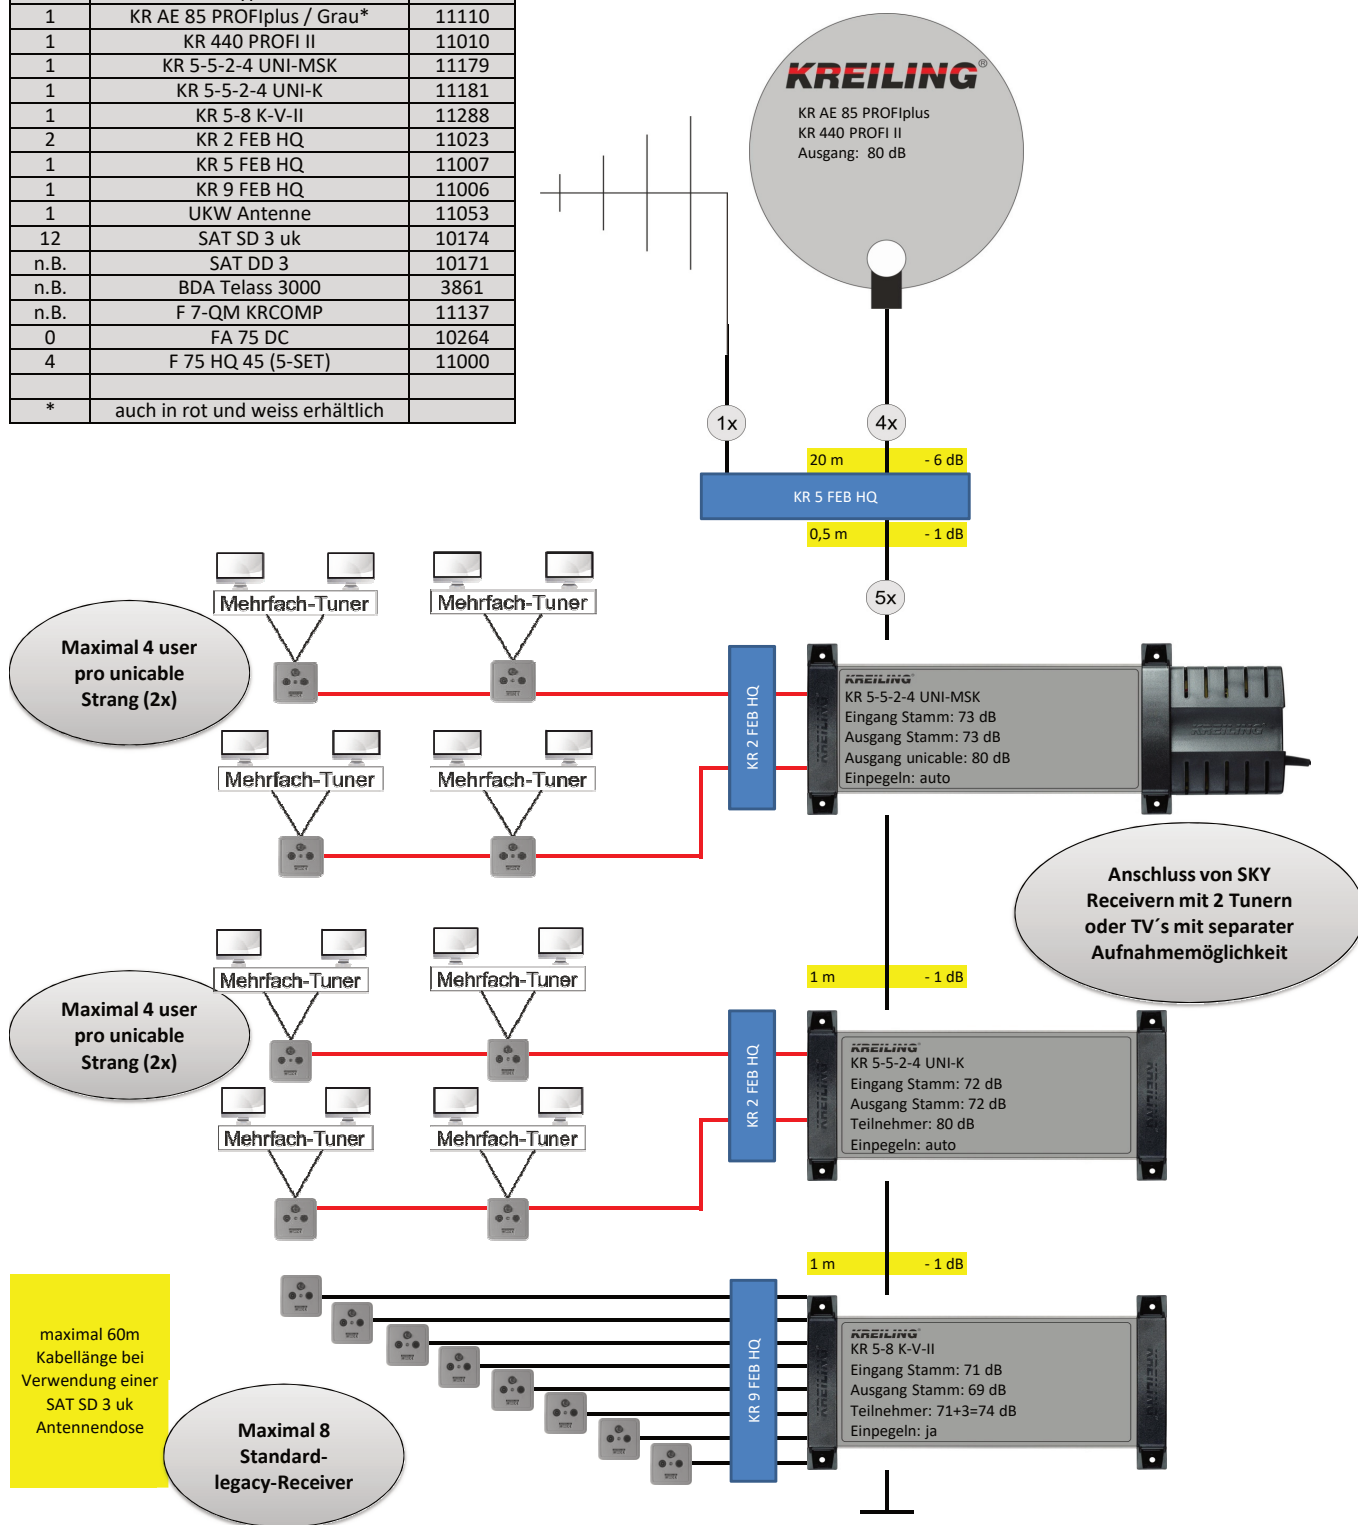

Anzahl	Type	Art.-Nr.
1	KR AE 85 PROFiplus / Grau*	11110
1	KR 440 PROFI II	11010
1	KR 5-5-2-4 UNI-MSK	11179
1	KR 5-5-2-4 UNI-K	11181
1	KR 5-8 K-V-II	11288
2	KR 2 FEB HQ	11023
1	KR 5 FEB HQ	11007
1	KR 9 FEB HQ	11006
1	UKW Antenne	11053
12	SAT SD 3 uk	10174
n.B.	SAT DD 3	10171
n.B.	BDA Telass 3000	3861
n.B.	F 7-QM KRCOMP	11137
0	FA 75 DC	10264
4	F 75 HQ 45 (5-SET)	11000
* auch in rot und weiss erhältlich		

Kombinierter Anschluss von Standard-legacy Receivern und Mehrfach-Tunern

Anschluss von SKY Receivern mit 2 Tunern oder TV's mit separater Aufnahmemöglichkeit

Maximal 8 Standard-legacy-Receiver

maximal 60m Kabellänge bei Verwendung einer SAT SD 3 uk Antennendose

HINWEISE:

Die Planungen sind unverbindlich, bitte beachten Sie die Gegebenheiten vor Ort!

Die Angaben beruhen auf den angegebenen Entfernungen, gerne helfen wir Ihnen für individuelle Situationen

Zusätzlich zu den angegebenen Bauteilen muss noch Blitzschutz und Potentialausgleich geplant werden!