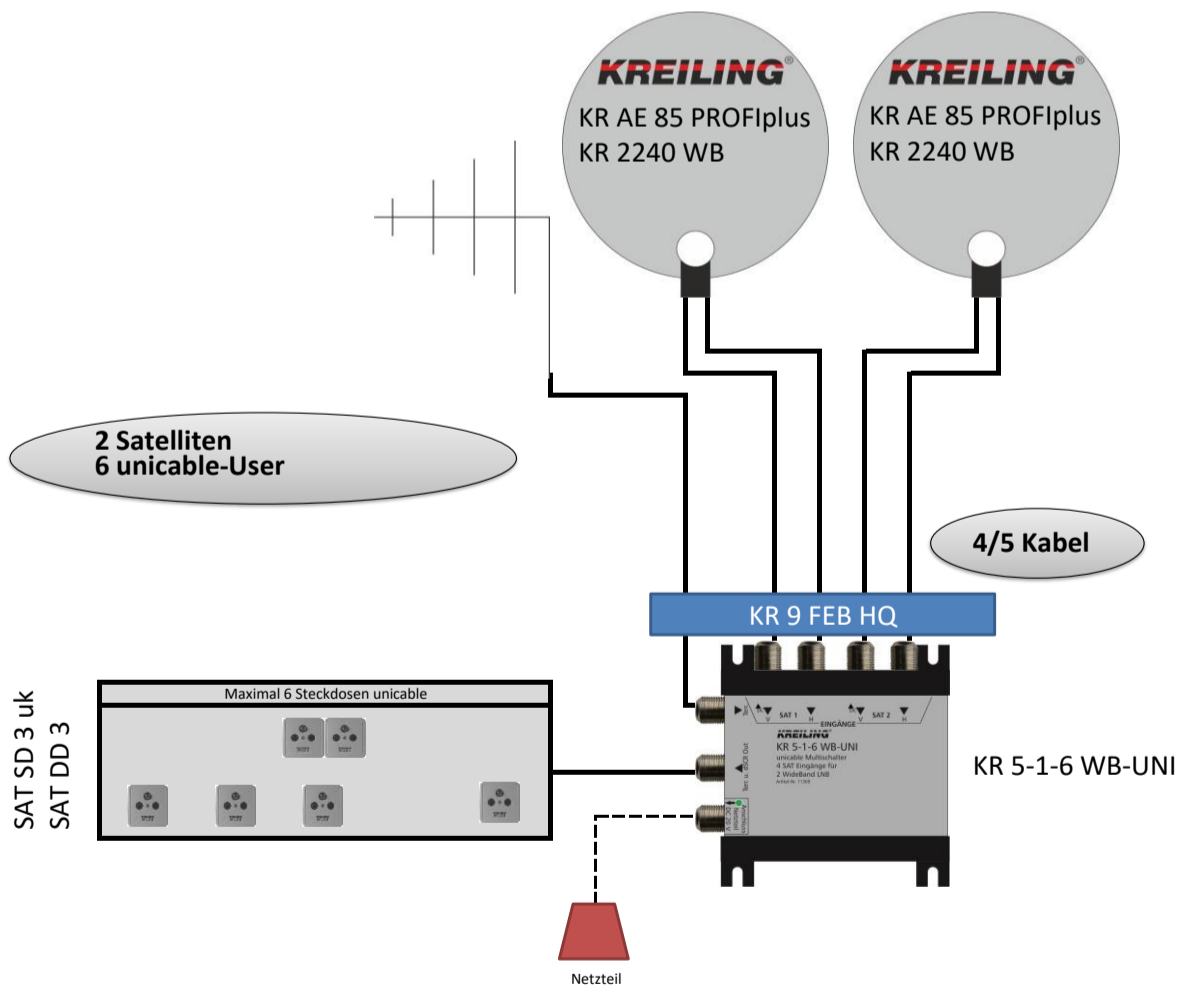

Materialliste	
Anzahl	Type
1	KR AE 85 PROFiplus
1	KR 2240 WB
1	KR 3-1-6 UNI-WB
1	KR 5 FEB HQ
nach Bedarf	SAT SD 3 uk
nach Bedarf	SAT DD 3
nach Bedarf	Verteiler
1	UKW Antenne
nach Bedarf	Befestigungsmaterial
nach Bedarf	bedea TELASS 3000
nach Bedarf	F 7 QM KRCOMP

Materialliste	
Anzahl	Type
2	KR AE 85 PROFiplus
2	KR 2240 WB
1	KR 5-1-6 UNI-WB
1	KR 9 FEB HQ
nach Bedarf	SAT SD 3 uk
nach Bedarf	SAT DD 3
nach Bedarf	Verteiler
1	UKW Antenne
nach Bedarf	Befestigungsmaterial
nach Bedarf	bedea TELASS 3000
nach Bedarf	F 7 QM KRCOMP