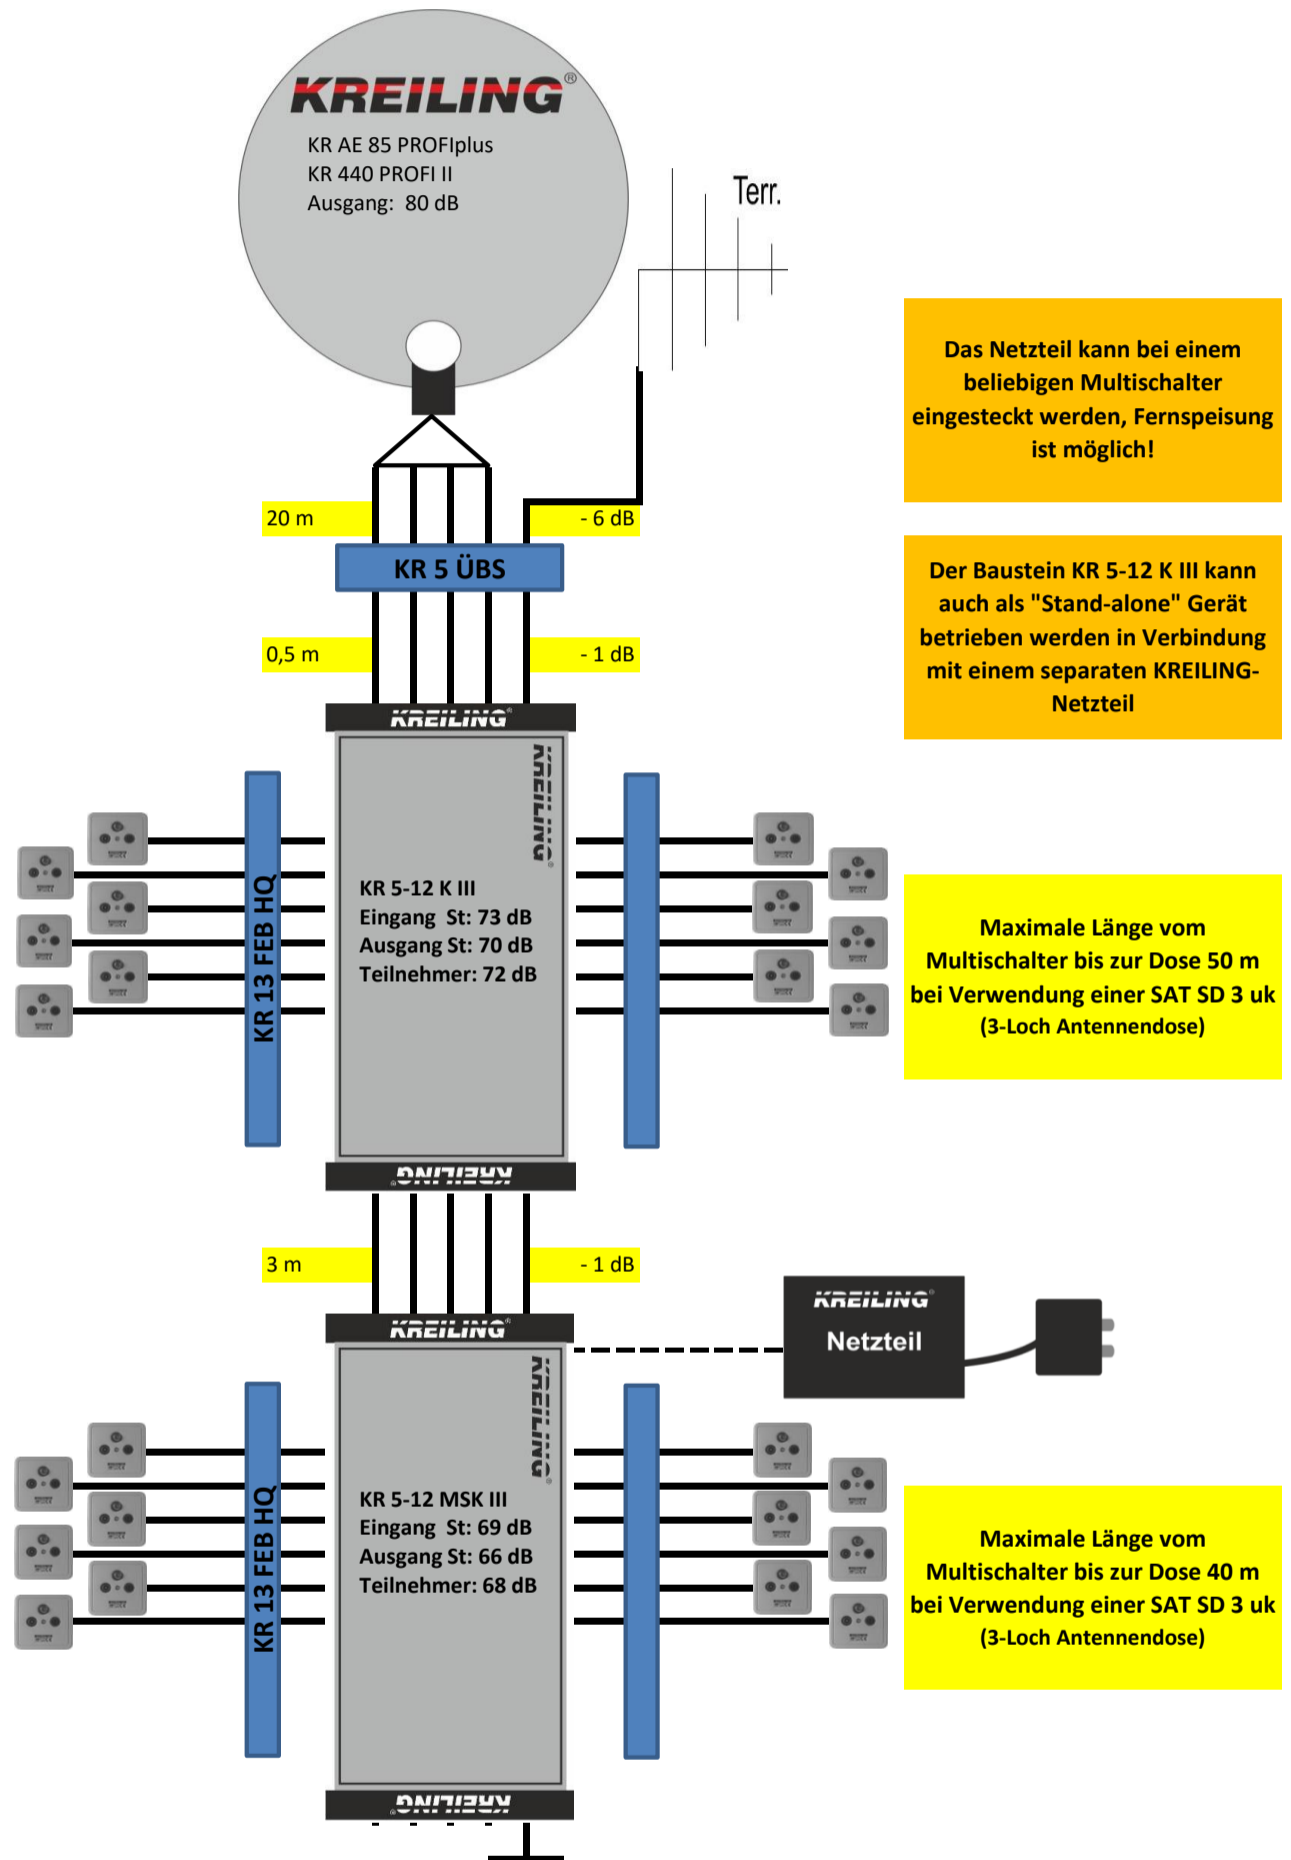

KREILING®

Anwendungsbeispiel für 1 Satellitenpositionen und 24 Teilnehmer (kaskadierbar / erweiterbar)

MATERIALLISTE		
Anzahl	Produkt	Artikel-Nr
1	KR AE 85 PROFIplus/grau*	11110
1	KR 440 PROFI II	11010
1	UKW Antenne	11053
1	KR 5 ÜBS	11376
1	KR 5-12 MSK III	11391
1	KR 5-12 K III	11396
2	KR 13 FEB HQ	11345
6	F 75 HQ 45	11000
24	SAT SD 3 uk	10174
n.B.	Koaxkabel bda TELASS 3000	3861
n.B.	F 7 QM KRCOMP	11137
n.B.	Befestigungsmaterial	
n.B.	Potentialausgleich	
n.B.	Biltzschutz	
*ebenfalls lieferbar in den Farben rot und weiss		

Die Planungen sind unverbindlich, bitte beachten Sie die Gegebenheiten vor Ort!
 Die Angaben beruhen auf den angegebenen Entfernungen, gerne helfen wir Ihnen für individuelle Situationen
 Zusätzlich zu den angegebenen Bauteilen muss noch Blitzschutz und Potentialausgleich geplant werden!