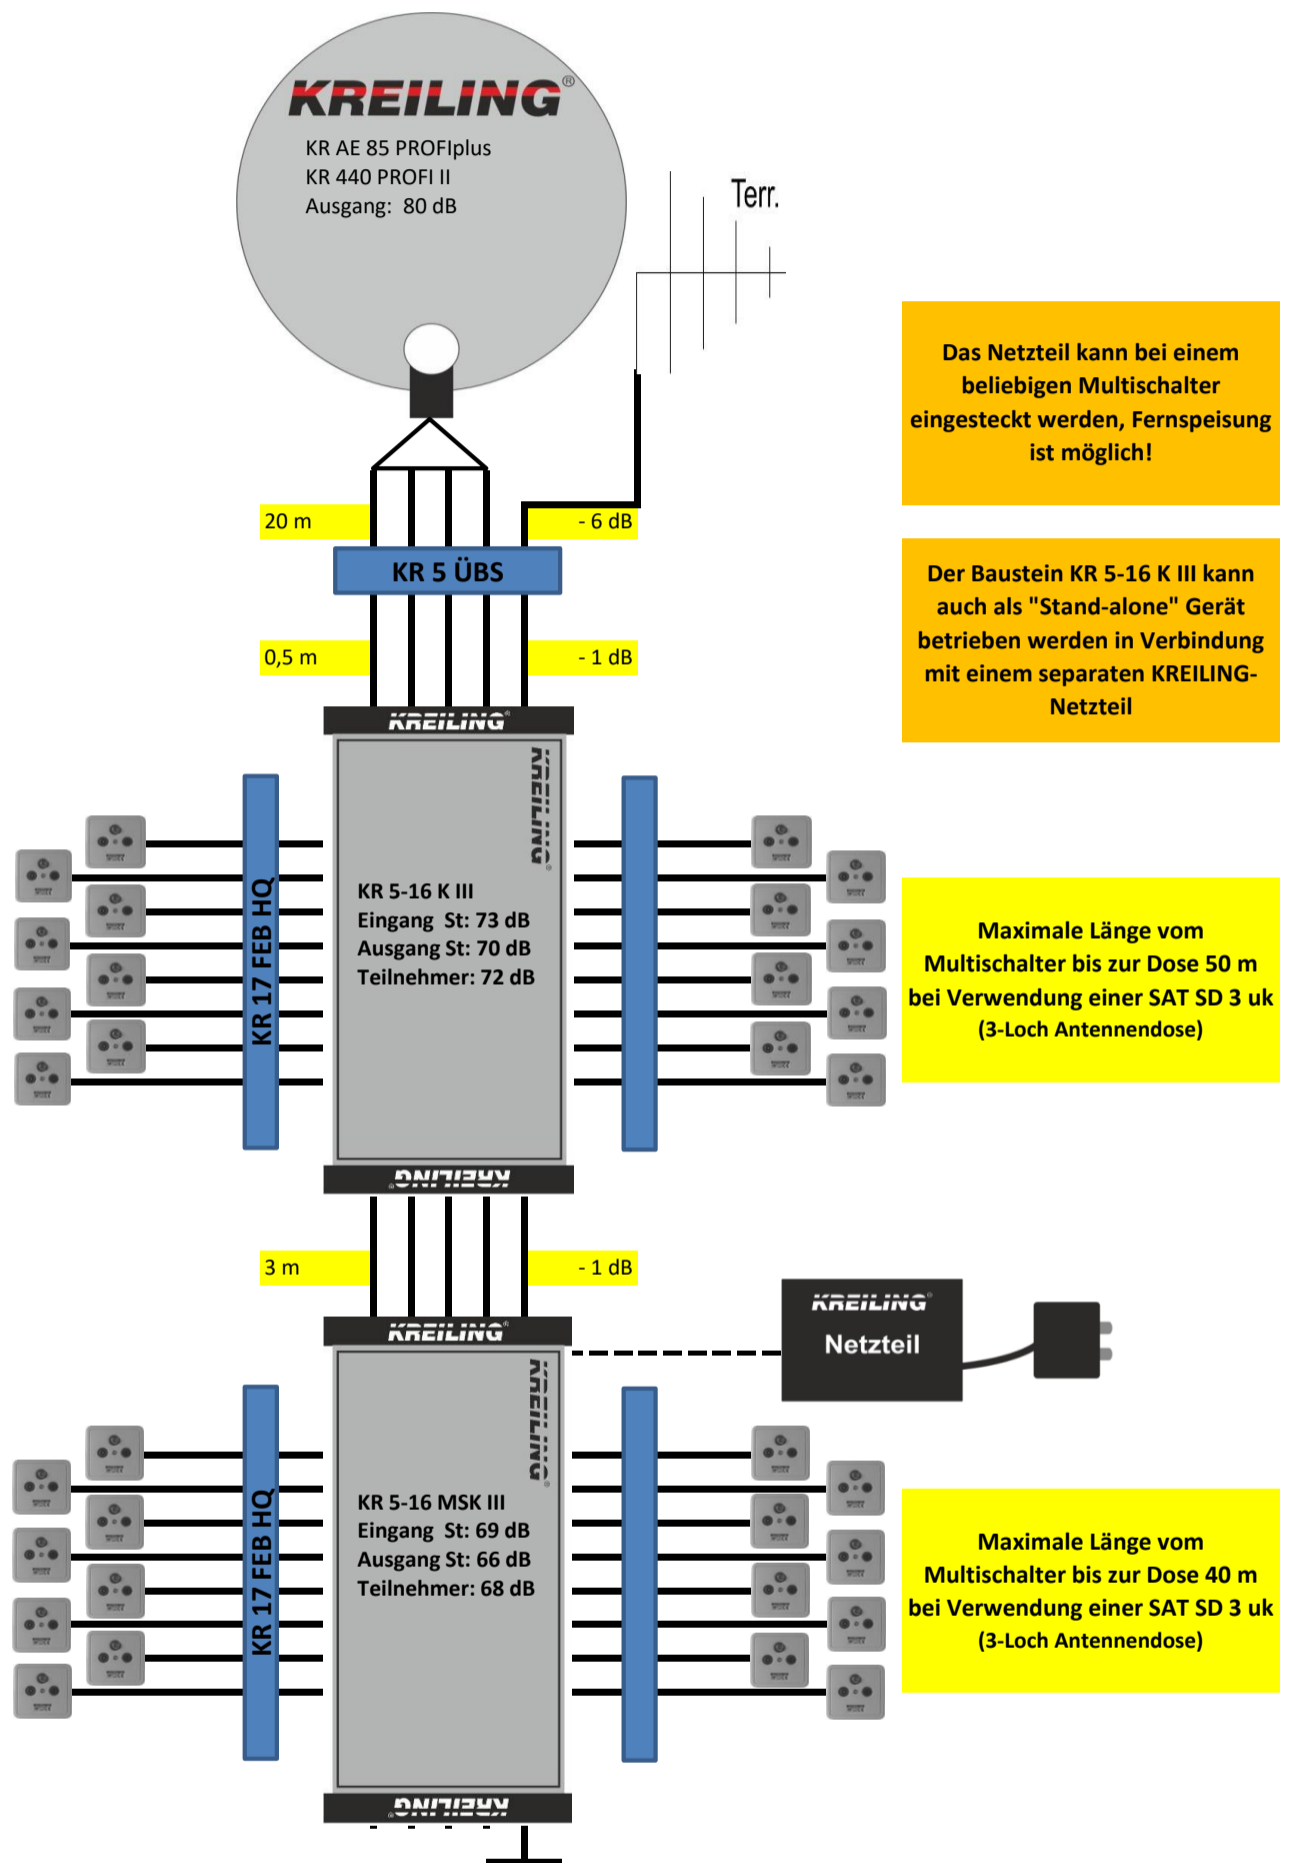

KREILING®

Anwendungsbeispiel für 1 Satellitenpositionen und 32 Teilnehmer (kaskadierbar / erweiterbar)

MATERIALLISTE		
Anzahl	Produkt	Artikel-Nr
1	KR AE 85 PROFIplus/grau*	11110
1	KR 440 PROFI II	11010
1	UKW Antenne	11053
1	KR 5 ÜBS	11376
1	KR 5-16 MSK III	11392
1	KR 5-16 K III	11397
2	KR 17 FEB HQ	11005
9	F 75 HQ 45	11000
32	SAT SD 3 uk	10174
n.B.	Koaxkabel bda TELASS 3000	3861
n.B.	F 7 QM KRCOMP	11137
n.B.	Befestigungsmaterial	
n.B.	Potentialausgleich	
n.B.	Biltzschutz	
*ebenfalls lieferbar in den Farben rot und weiss		

Die Planungen sind unverbindlich, bitte beachten Sie die Gegebenheiten vor Ort!
 Die Angaben beruhen auf den angegebenen Entfernungen, gerne helfen wir Ihnen für individuelle Situationen
 Zusätzlich zu den angegebenen Bauteilen muss noch Blitzschutz und Potentialausgleich geplant werden!