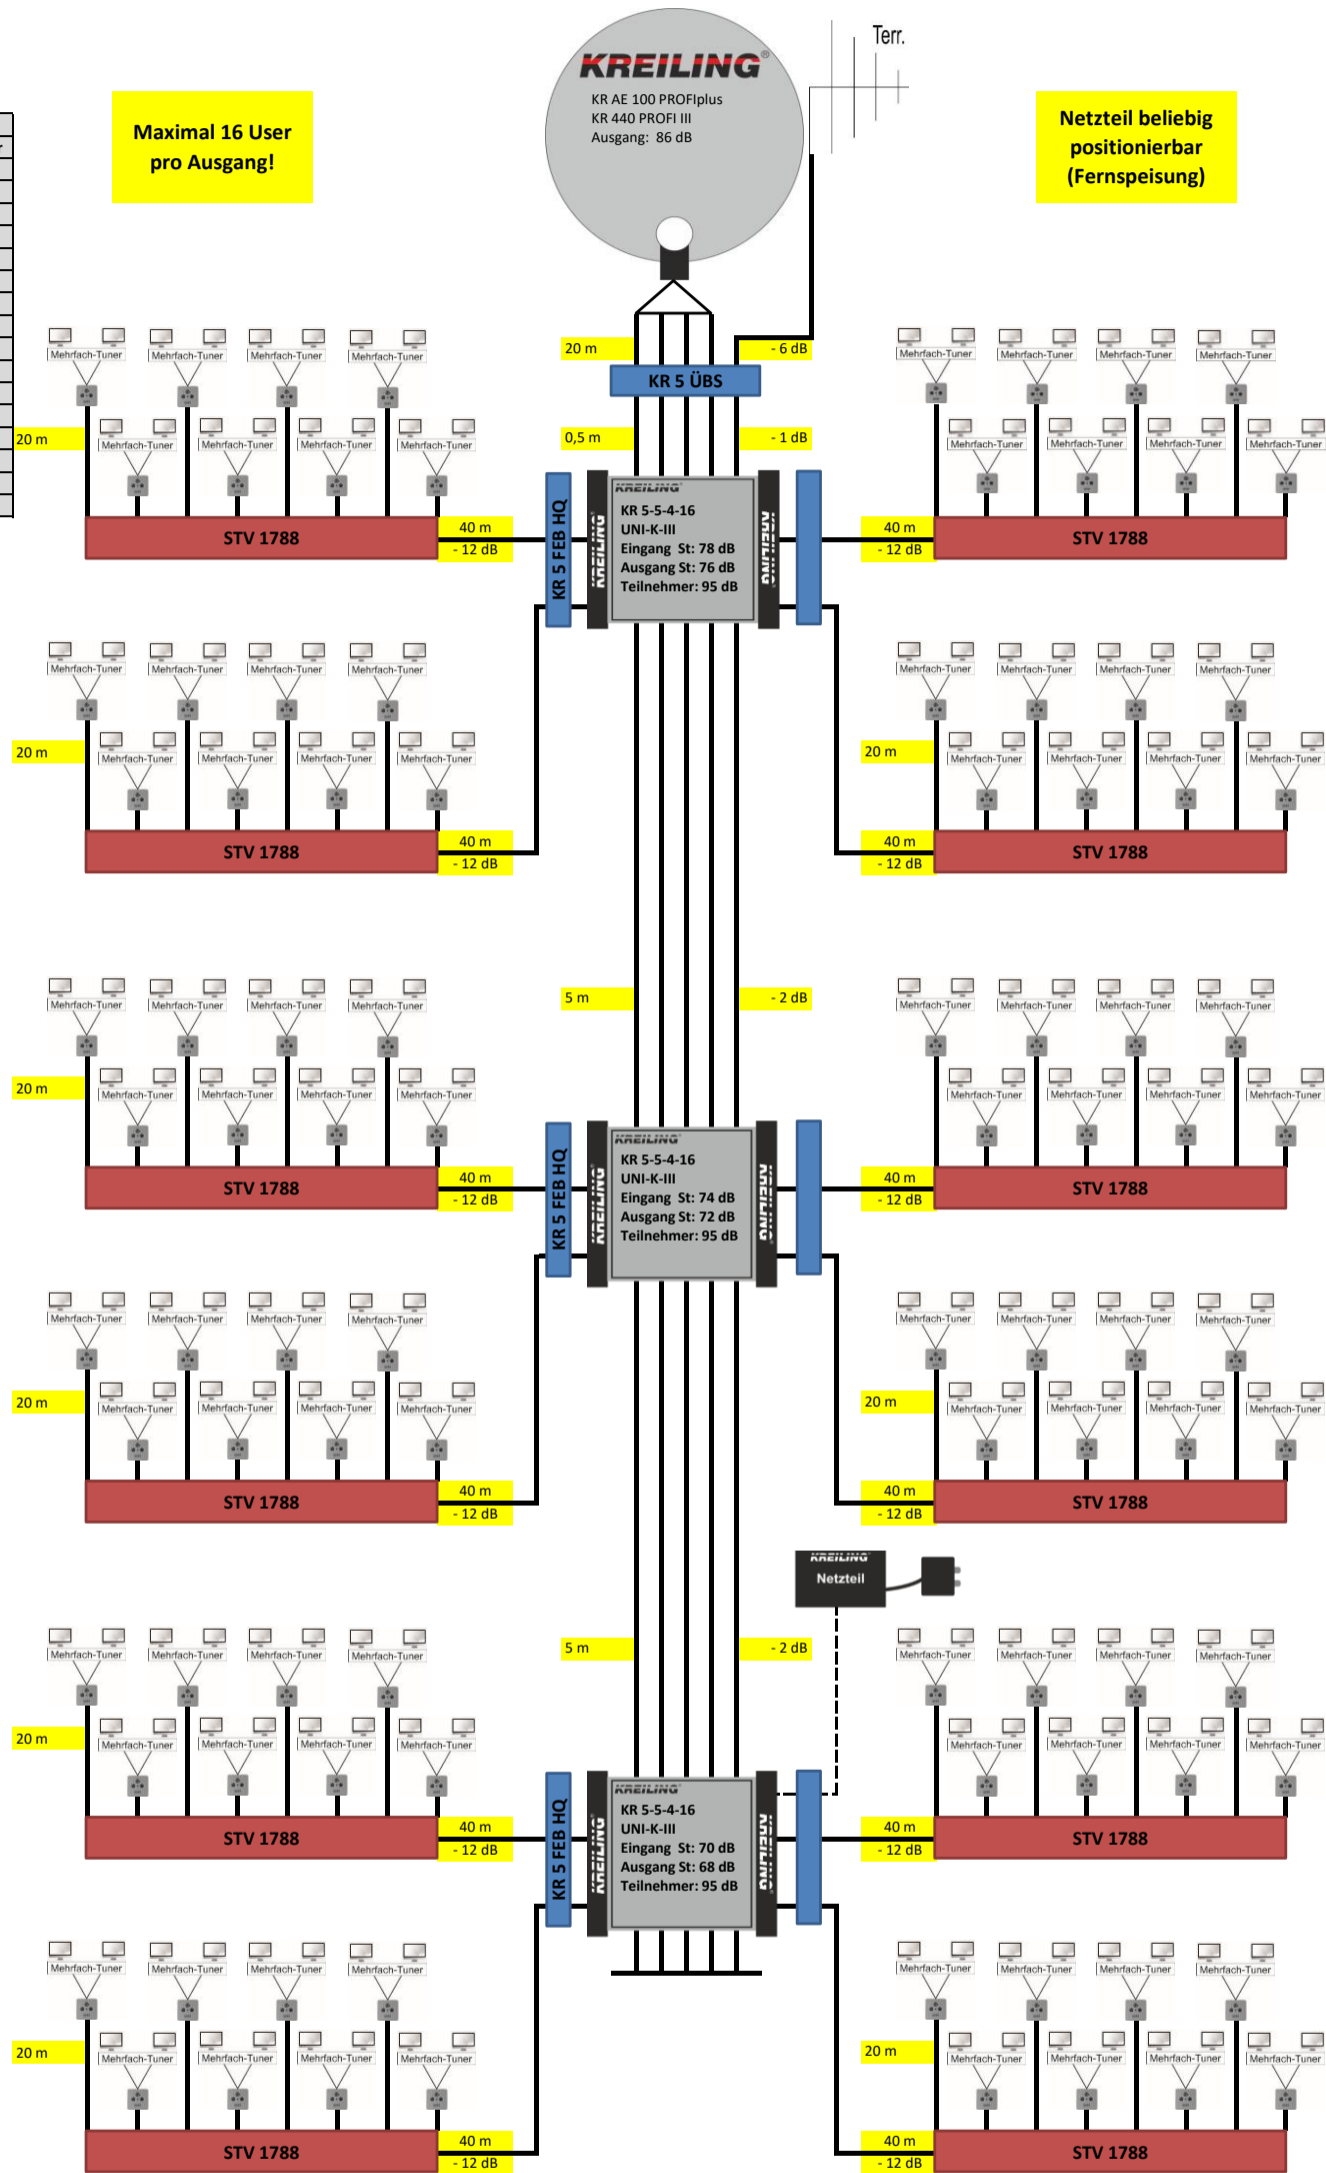

MATERIALLISTE		
Anzahl	Produkt	Artikel-Nr
1	KR AE 100 MULTI grau	11496
1	KR 440 PROF I III	11416
1	UKW Antenne	11053
1	KR 5 ÜBS	11376
3	KR 5-5-4-16 UNI-K III	11411
1	KR NT Serie III MS 3300	11419
3	KR 5 FEB HQ	11007
12	STV 1788	11109
4	F 75 HQ 45	11000
96	SAT SD 3 uk	10174
n.B.	Koaxkabel bda TELASS 3000	3861
n.B.	F 7 QM KRCOMP	11137
n.B.	Befestigungsmaterial	
n.B.	Potentialausgleich	
n.B.	Blitzschutz	

Bei kürzeren Kabelwegen als angegeben kann es bei manchen TV zu übersteuern (Pegel an der Dose über 71 dB) kommen (auch zeitweise). Dann sollten Dosen mit höherer Dämpfung (wie SAT MM 3D/10dB) zum Einsatz kommen!

Die Planungen sind unverbindlich, bitte beachten Sie die Gegebenheiten vor Ort!
Die Angaben beruhen auf den angegebenen Entfernungen, gerne helfen wir Ihnen für individuelle Situationen
Zusätzlich zu den angegebenen Bauteilen muss noch Blitzschutz und Potentialausgleich geplant werden!