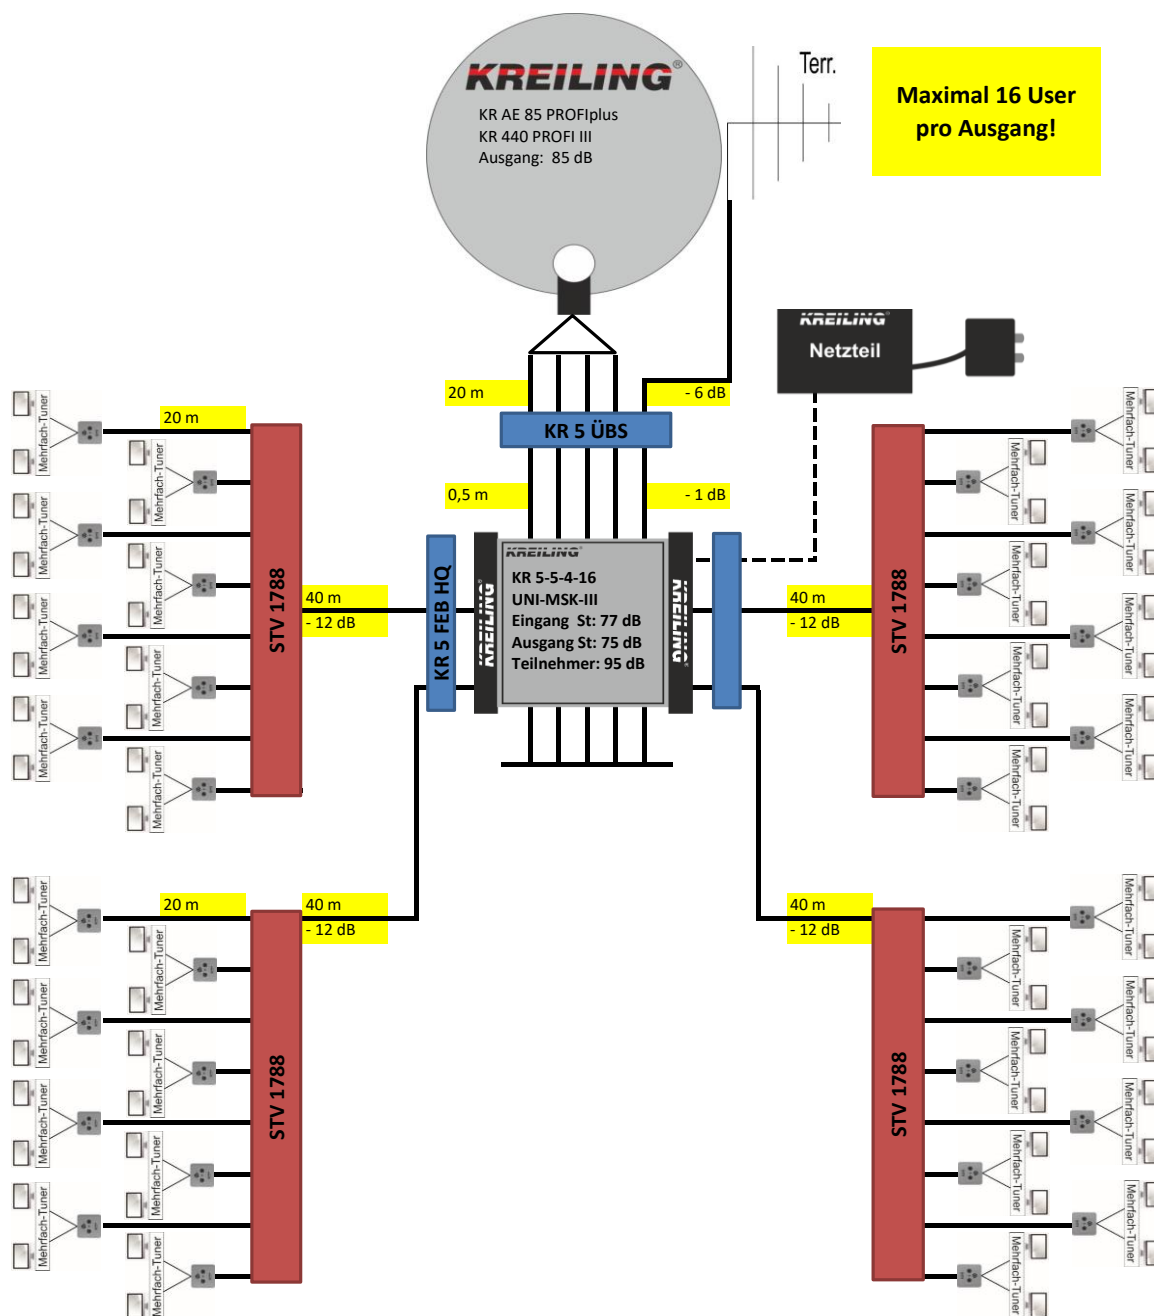

MATERIALLISTE		
Anzahl	Produkt	Artikel-Nr
1	KR AE 85 PROFiplus/grau*	11110
1	KR 440 PROFi III	11416
1	UKW Antenne	11053
1	KR 5 ÜBS	11376
1	KR 5-5-4-16 UNI-MSK III	11410
1	KR 5 FEB HQ	11007
4	STV 1788	11109
2	F 75 HQ 45	11000
32	SAT SD 3 uk	10174
n.B.	Koaxkabel bda TELASS 3000	3861
n.B.	F 7 QM KRCOMP	11137
n.B.	Befestigungsmaterial	
n.B.	Potentialausgleich	
n.B.	Blitzschutz	

*ebenfalls lieferbar in den Farben rot und weiss

Bei kürzeren Kabelwegen als angegeben kann es bei manchen TV zu übersteuern (Pegel an der Dose über 71 dB) kommen (auch zeitweise). Dann sollten Dosen mit höherer Dämpfung (wie SAT MM 3D/10dB) zum Einsatz kommen!