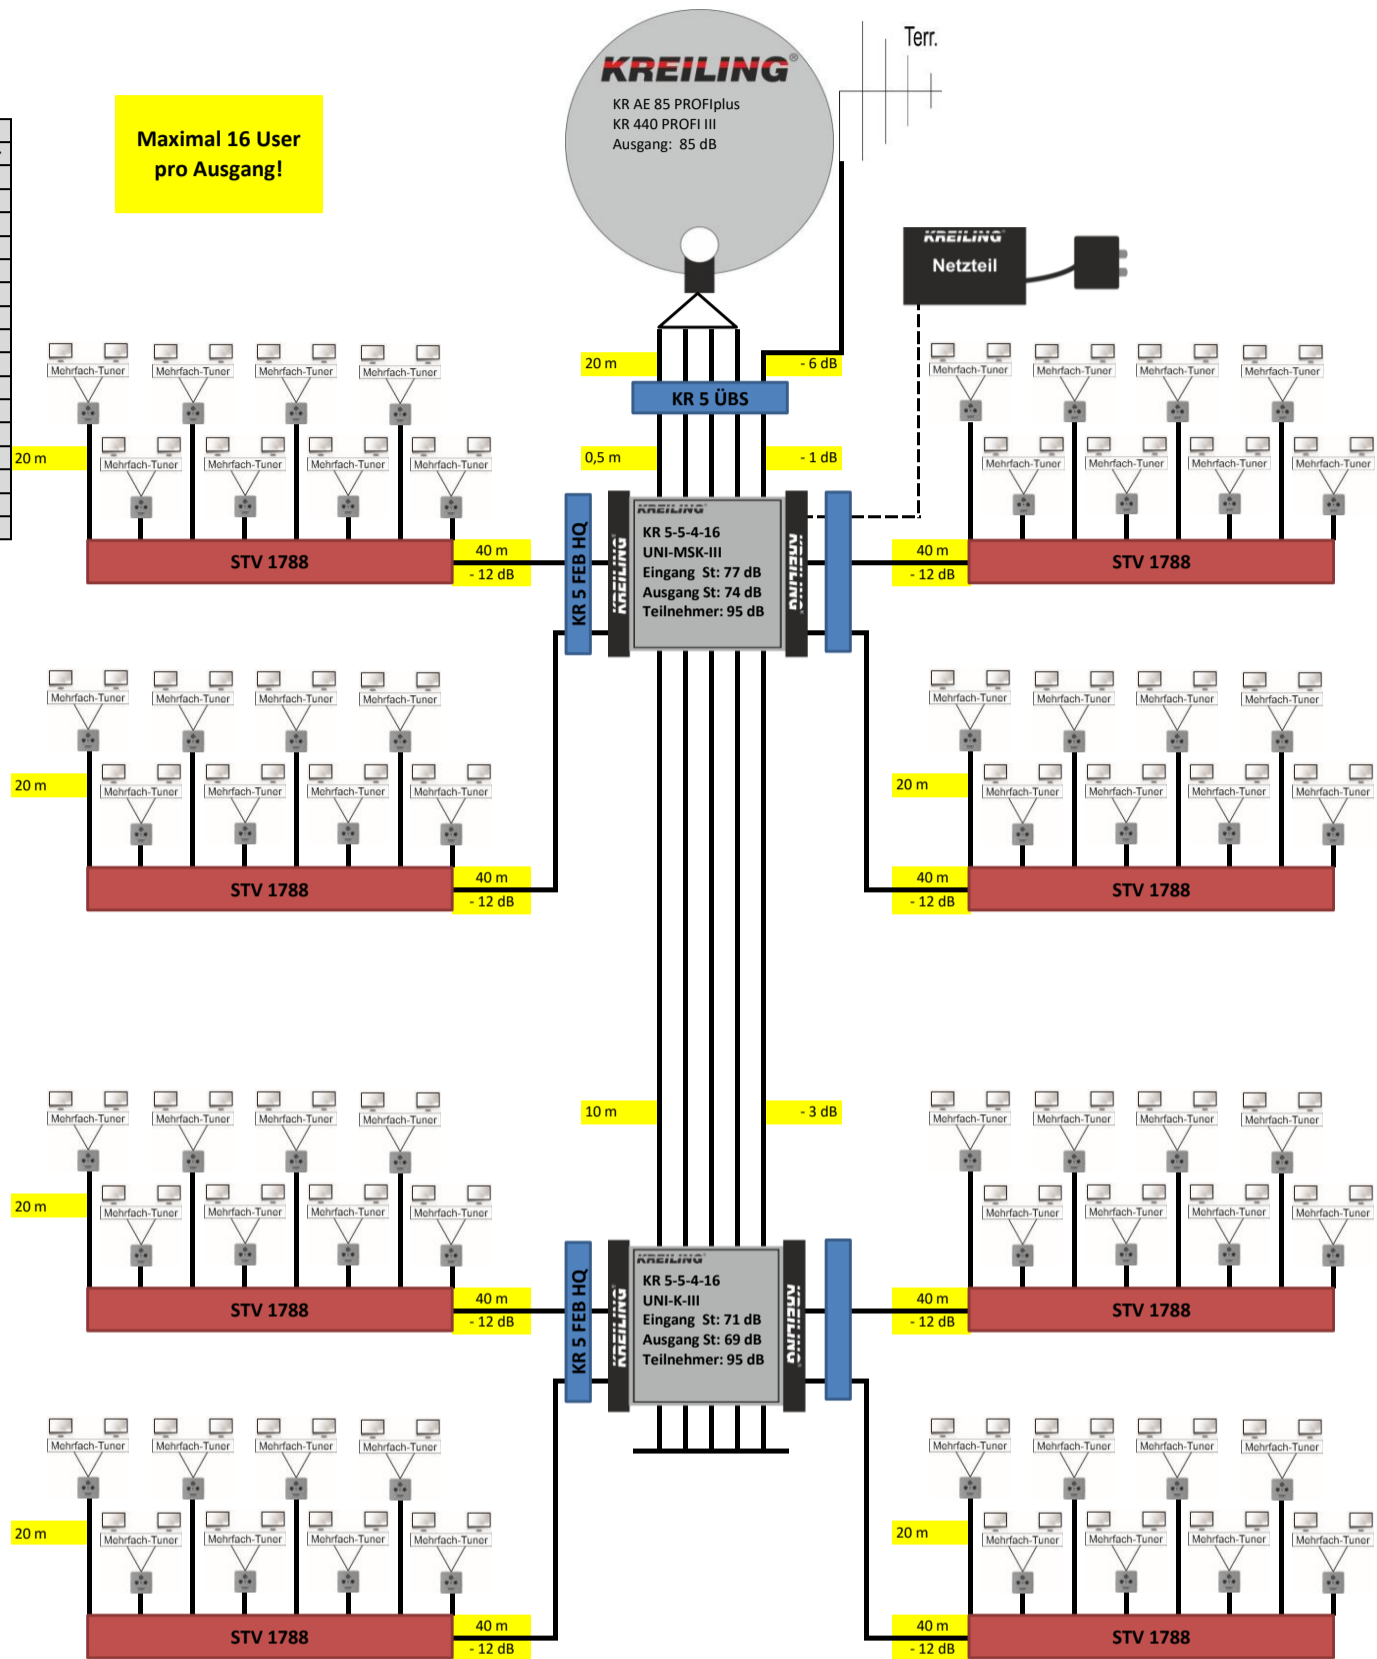

MATERIALLISTE		
Anzahl	Produkt	Artikel-Nr
1	KR AE 85 PROFiplus/grau*	11110
1	KR 440 PROFi III	11416
1	UKW Antenne	11053
1	KR 5 ÜBS	11376
1	KR 5-5-4-16 UNI-MSK III	11410
1	KR 5-5-4-16 UNI-K III	11411
2	KR 5 FEB HQ	11007
8	STV 1788	11109
3	F 75 HQ 45	11000
64	SAT SD 3 uk	10174
n.B.	Koaxkabel bda TELASS 3000	3861
n.B.	F 7 QM KRCOMP	11137
n.B.	Befestigungsmaterial	
n.B.	Potentialausgleich	
n.B.	Blitzschutz	

*ebenfalls lieferbar in den Farben rot und weiss

Bei kürzeren Kabelwegen als angegeben kann es bei manchen TV zu übersteuern (Pegel an der Dose über 71 dB) kommen (auch zeitweise). Dann sollten Dosen mit höherer Dämpfung (wie SAT MM 3D/10dB) zum Einsatz kommen!