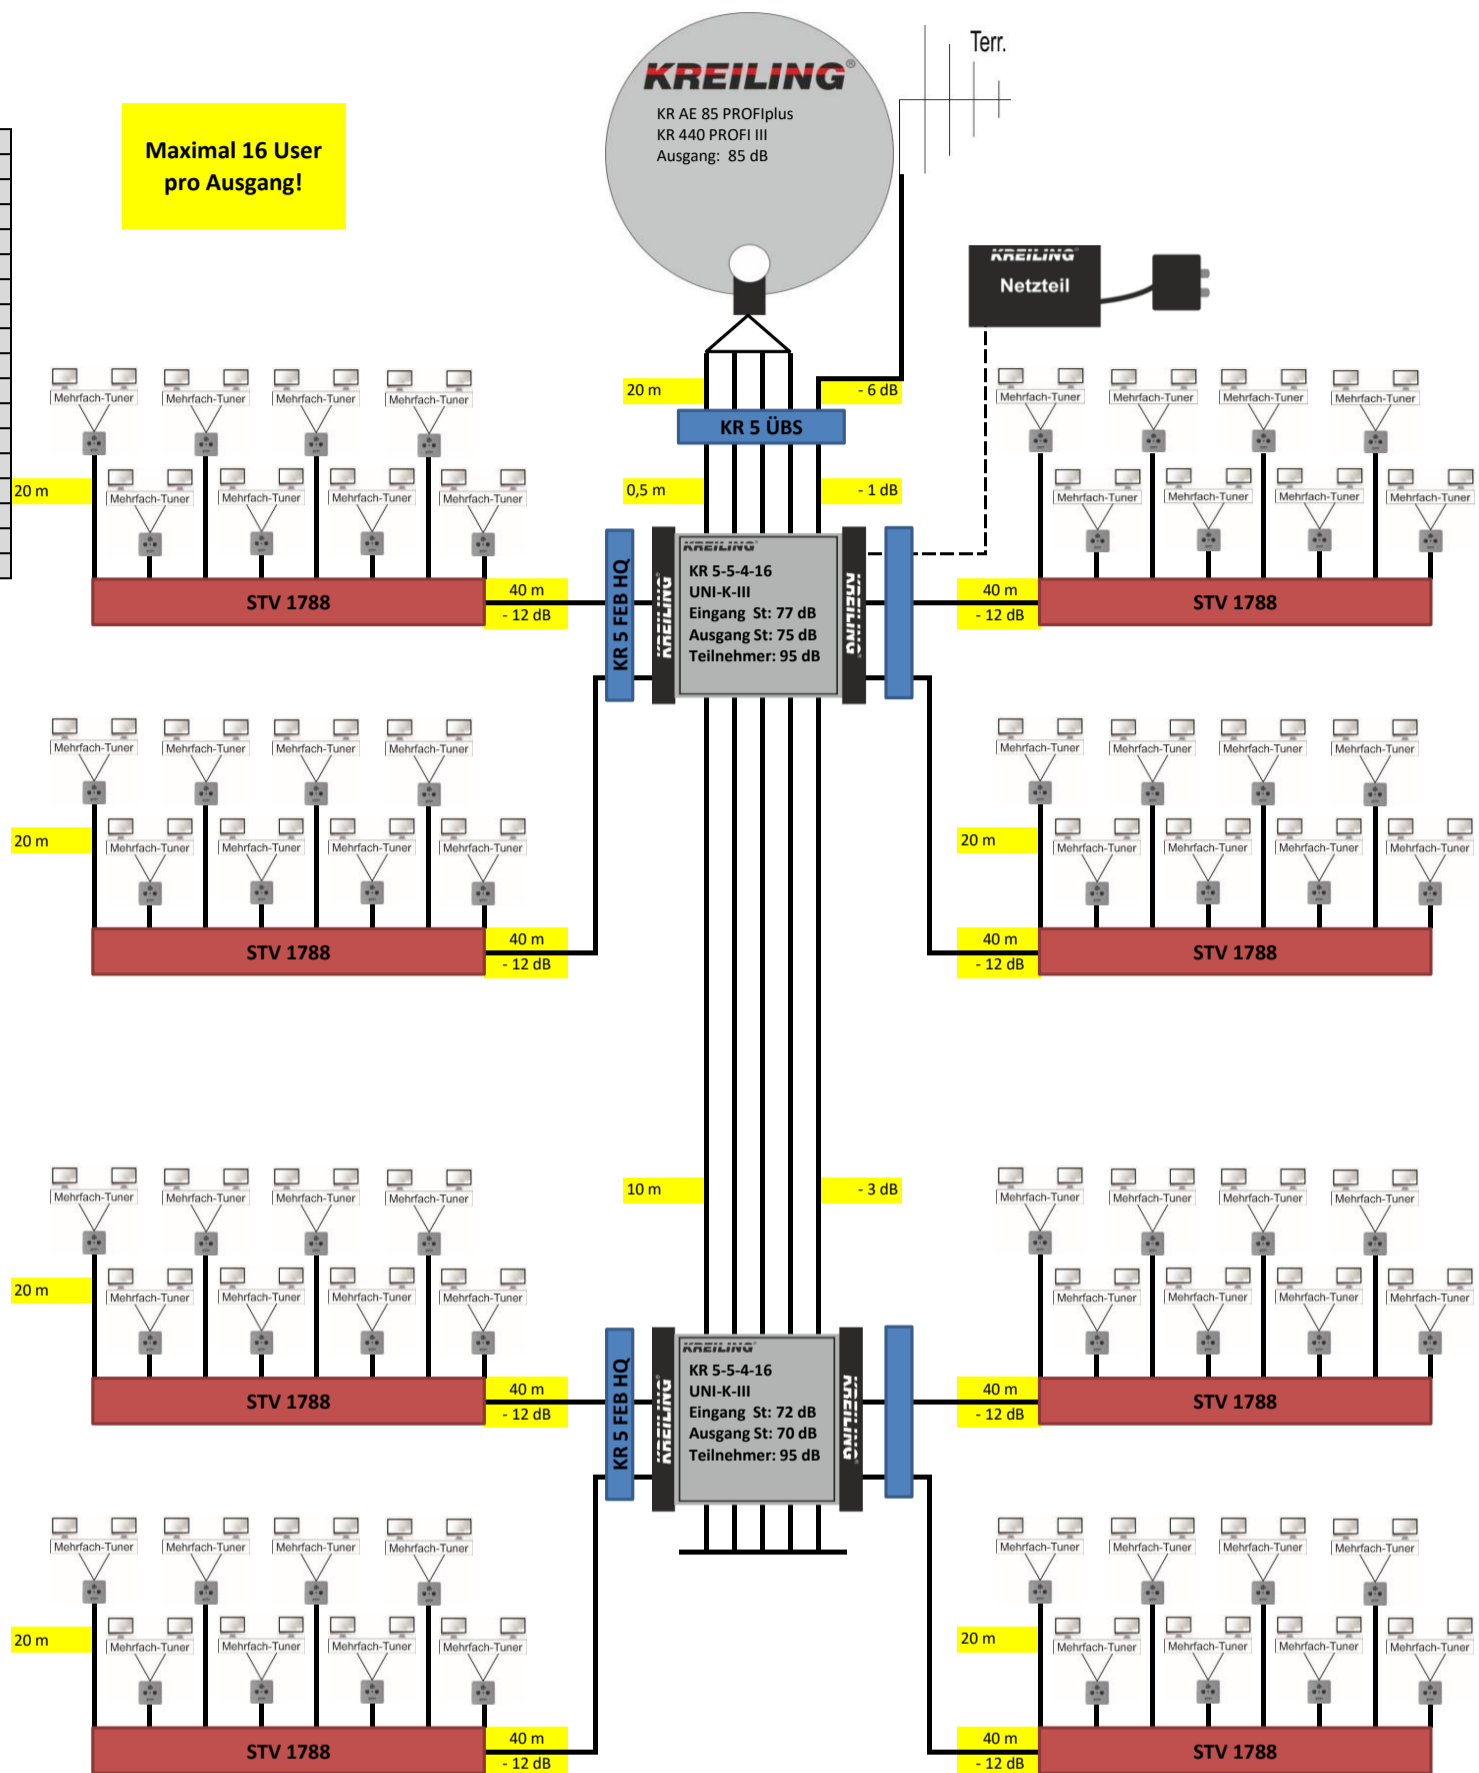

MATERIALLISTE		
Anzahl	Produkt	Artikel-Nr
1	KR AE 85 PROFiplus/grau*	11110
1	KR 440 PROFi III	11416
1	UKW Antenne	11053
1	KR 5 ÜBS	11376
2	KR 5-5-4-16 UNI-K III	11411
1	KR NT Serie III MS 1200	11418
2	KR 5 FEB HQ	11007
8	STV 1788	11109
3	F 75 HQ 45	11000
64	SAT SD 3 uk	10174
n.B.	Koaxkabel bda TELASS 3000	3861
n.B.	F 7 QM KRCOMP	11137
n.B.	Befestigungsmaterial	
n.B.	Potentialausgleich	
n.B.	Blitzschutz	

\*ebenfalls lieferbar in den Farben rot und weiss

**Maximal 16 User  
pro Ausgang!**

Bei kürzeren Kabelwegen als angegeben kann es bei manchen TV zu übersteuern (Pegel an der Dose über 71 dB) kommen (auch zeitweise). Dann sollten Dosen mit höherer Dämpfung (wie SAT MM 3D/10dB) zum Einsatz kommen!

Die Planungen sind unverbindlich, bitte beachten Sie die Gegebenheiten vor Ort!

Die Angaben beruhen auf den angegebenen Entfernungen, gerne helfen wir Ihnen für individuelle Situationen  
Zusätzlich zu den angegebenen Bauteilen muss noch Blitzschutz und Potentialausgleich geplant werden!