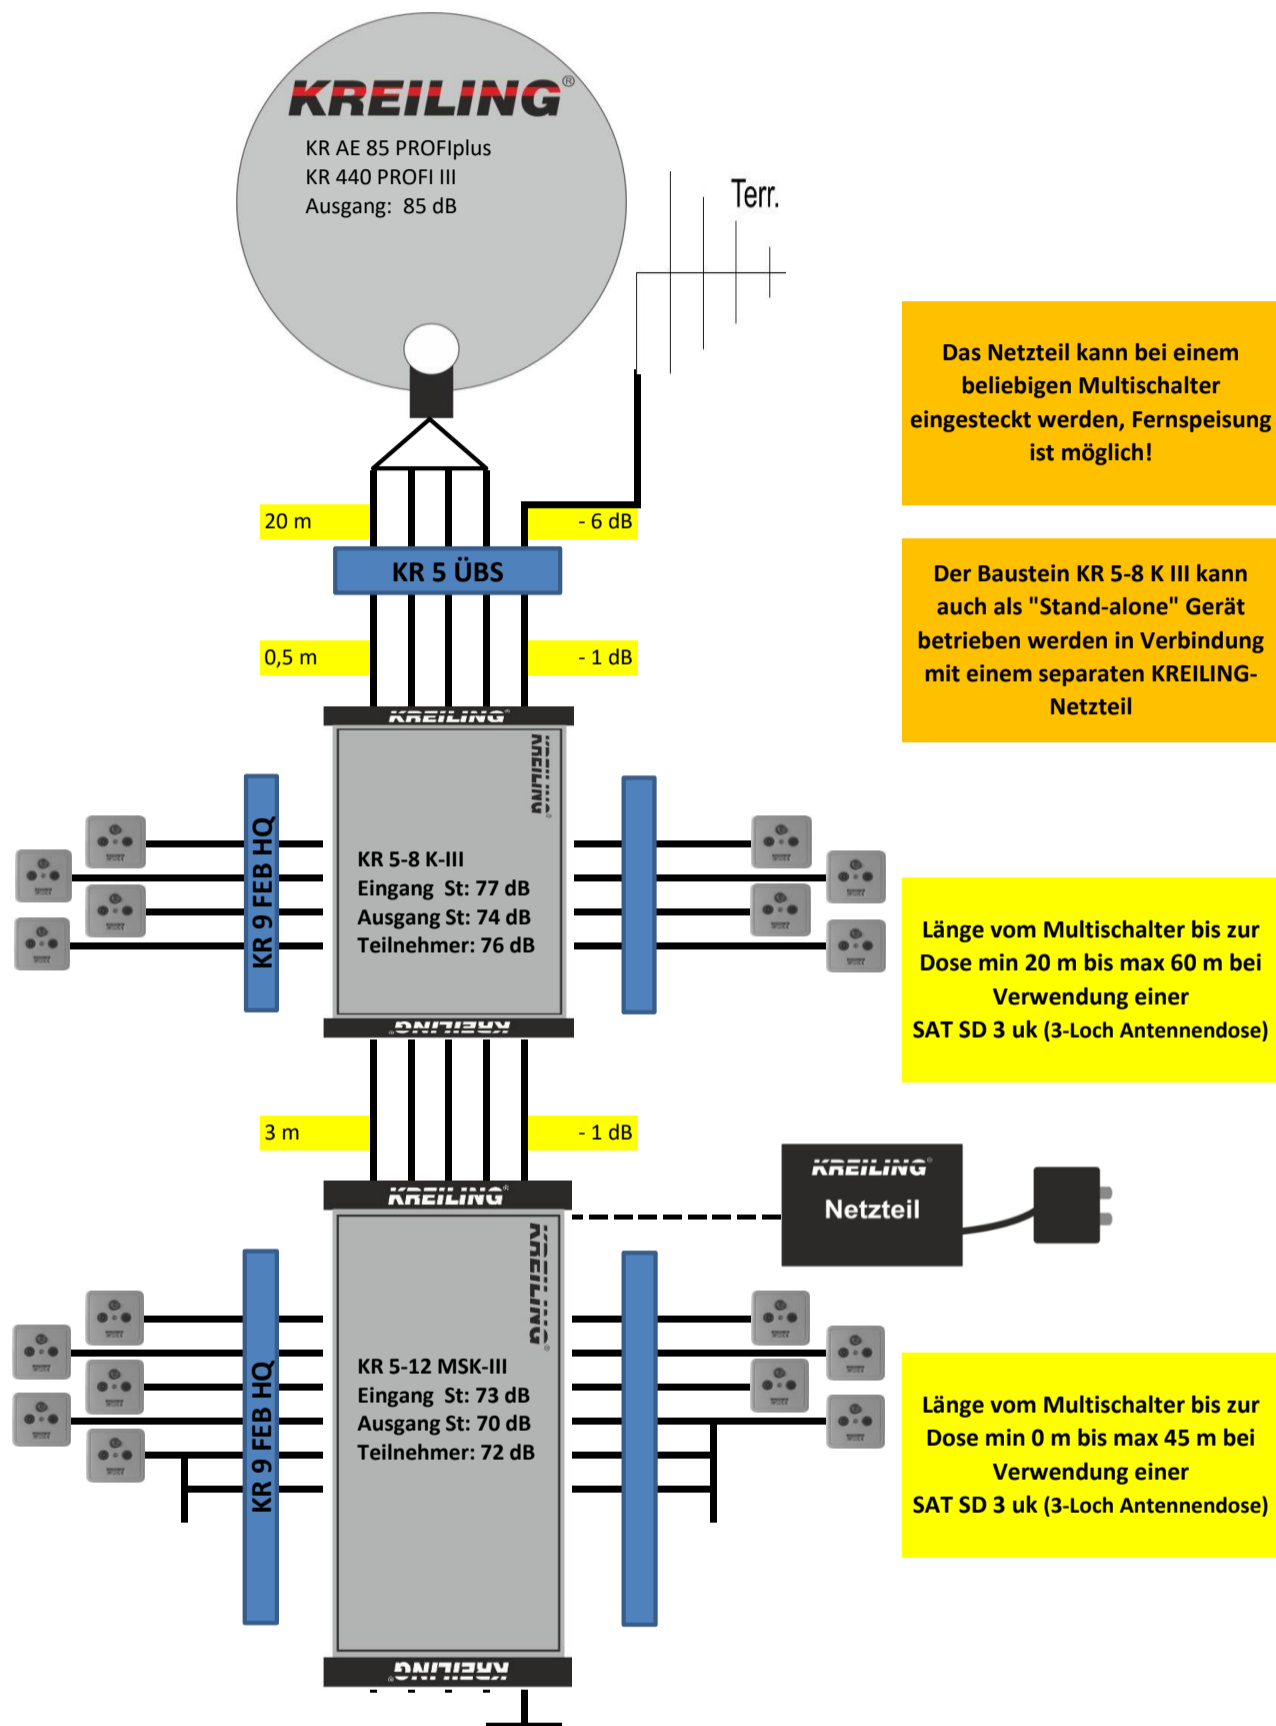

## Anwendungsbeispiel für 1 Satellitenpositionen und 17 Teilnehmer (kaskadierbar / erweiterbar)

MATERIALLISTE		
Anzahl	Produkt	Artikel-Nr
1	KR AE 85 PROFIplus/grau*	11110
1	KR 440 PROFI III	11416
1	UKW Antenne	11053
1	KR 5 ÜBS	11376
1	KR 5-12 MSK-III	11391
1	KR 5-8 K-III	11395
2	KR 9 FEB HQ	11006
5	F 75 HQ 45	11000
17	SAT SD 3 uk	10174
3	FA 75 DC	10264
n.B.	Koaxkabel bda TELASS 3000	3861
n.B.	F 7 QM KRCOMP	11137
n.B.	Befestigungsmaterial	
n.B.	Potentialausgleich	
n.B.	Biltzschutz	
*ebenfalls lieferbar in den Farben rot und weiss		

Bei kürzeren Kabelwegen als angegeben kann es bei manchen TV zu übersteuern (Pegel an der Dose über 71 dB) kommen (auch zeitweise). Dann sollten Dosen mit höherer Dämpfung (wie SAT MM 3D/10dB) zum Einsatz kommen!