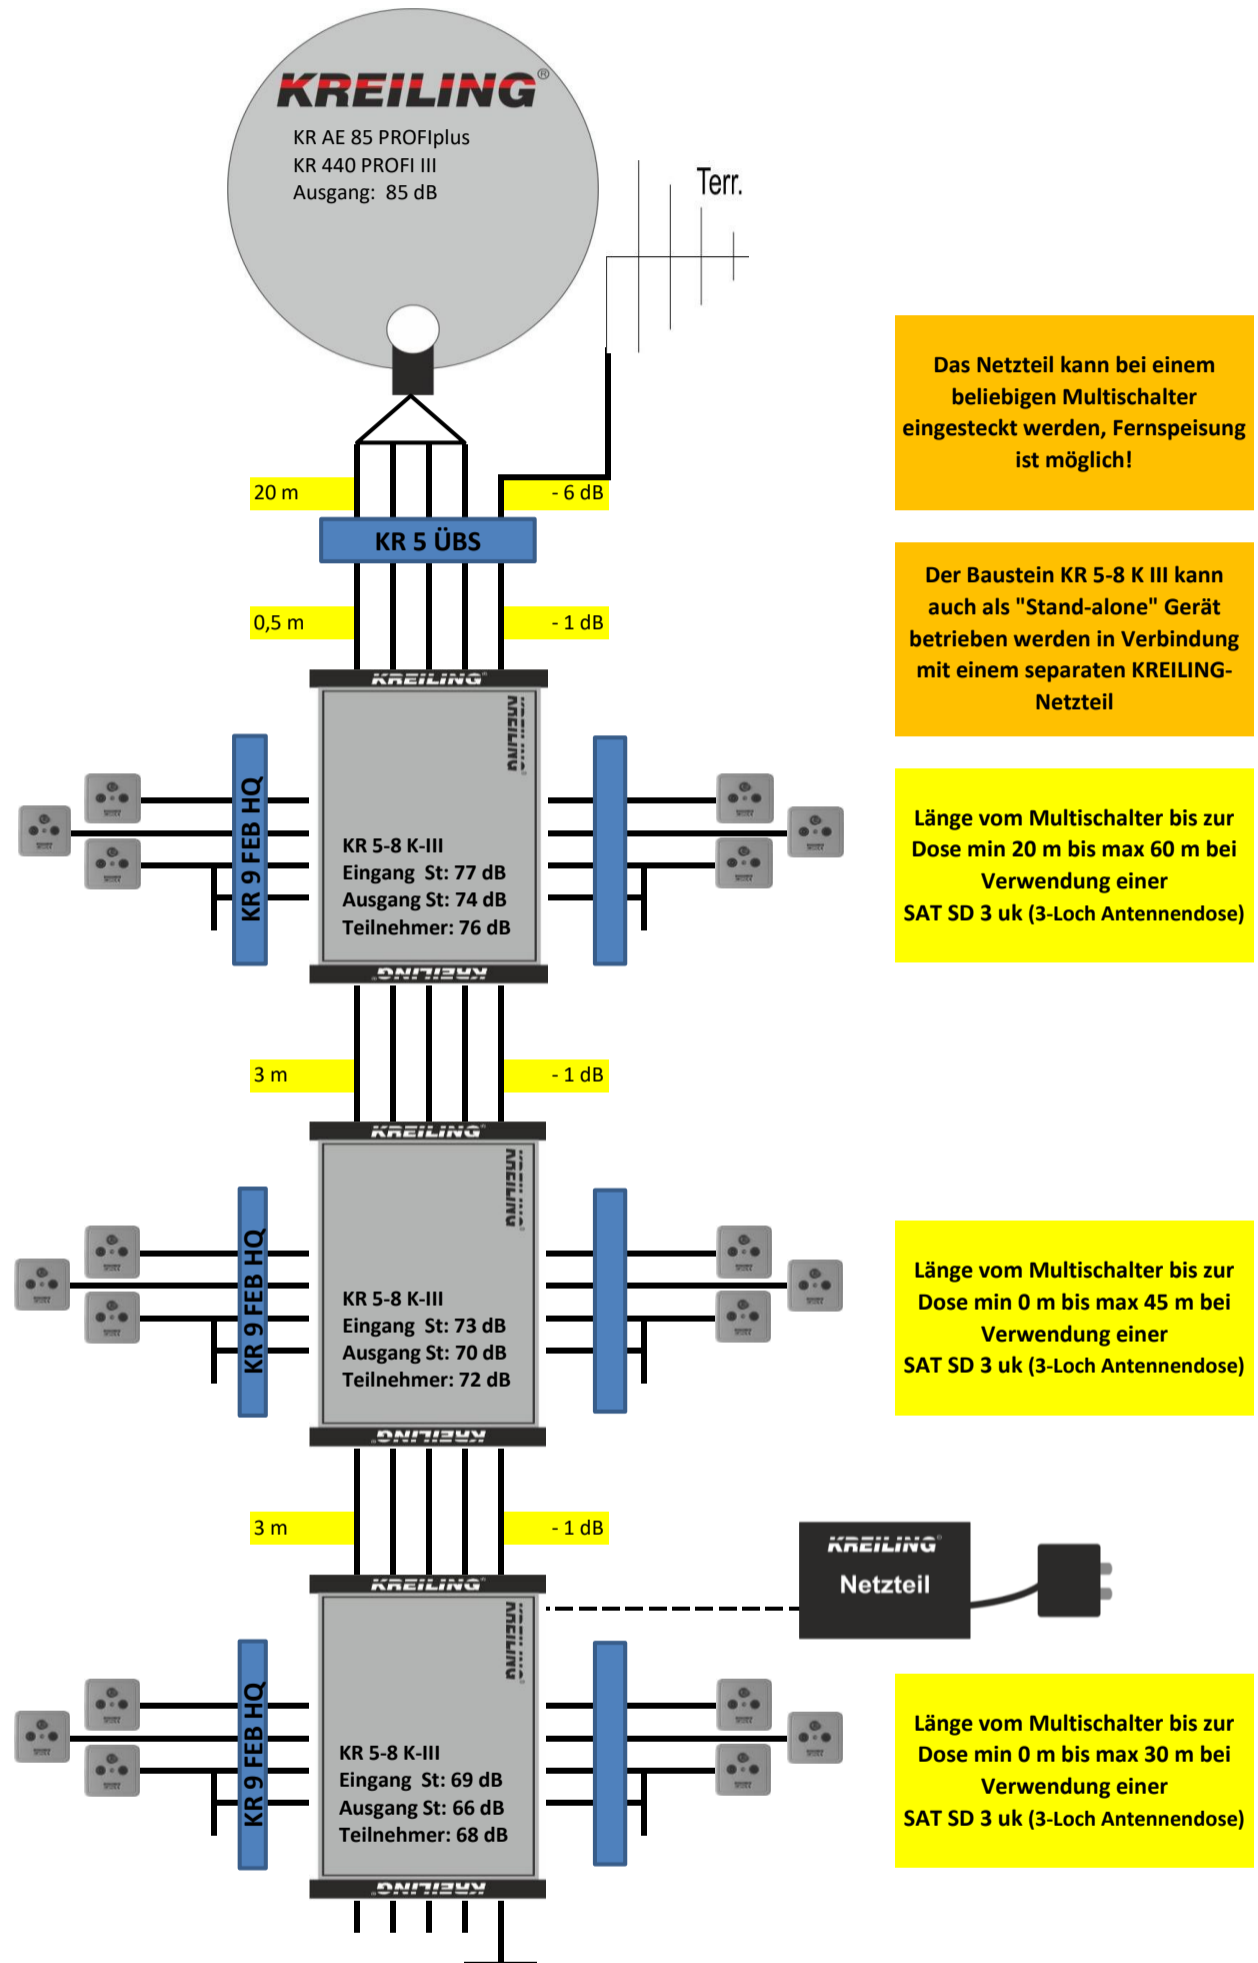

KREILING®

Anwendungsbeispiel für 1 Satellitenpositionen und 18 Teilnehmer (kaskadierbar / erweiterbar)

MATERIALLISTE		
Anzahl	Produkt	Artikel-Nr
1	KR AE 85 PROFiplus/grau*	11110
1	KR 440 PROFI III	11416
1	UKW Antenne	11053
1	KR 5 ÜBS	11376
1	KR NT Serie III MS 1200	11386
3	KR 5-8 K-III	11395
2	KR 9 FEB HQ	11006
1	KR 2 FEB HQ	11023
5	F 75 HQ 45	11000
18	SAT SD 3 uk	10174
6	FA 75 DC	10264
n.B.	Koaxkabel bda TELASS 3000	3861
n.B.	F 7 QM KRCOMP	11137
n.B.	Befestigungsmaterial	
n.B.	Potentialausgleich	
n.B.	Biltzschutz	

*ebenfalls lieferbar in den Farben rot und weiss

Das Netzteil kann bei einem beliebigen Multischalter eingesteckt werden, Fernspeisung ist möglich!

Der Baustein KR 5-8 K III kann auch als "Stand-alone" Gerät betrieben werden in Verbindung mit einem separaten KREILING-Netzteil

Länge vom Multischalter bis zur Dose min 20 m bis max 60 m bei Verwendung einer SAT SD 3 uk (3-Loch Antennendose)

Länge vom Multischalter bis zur Dose min 0 m bis max 45 m bei Verwendung einer SAT SD 3 uk (3-Loch Antennendose)

Länge vom Multischalter bis zur Dose min 0 m bis max 30 m bei Verwendung einer SAT SD 3 uk (3-Loch Antennendose)

Bei kürzeren Kabelwegen als angegeben kann es bei manchen TV zu übersteuern (Pegel an der Dose über 71 dB) kommen (auch zeitweise). Dann sollten Dosen mit höherer Dämpfung (wie SAT MM 3D/10dB) zum Einsatz kommen!