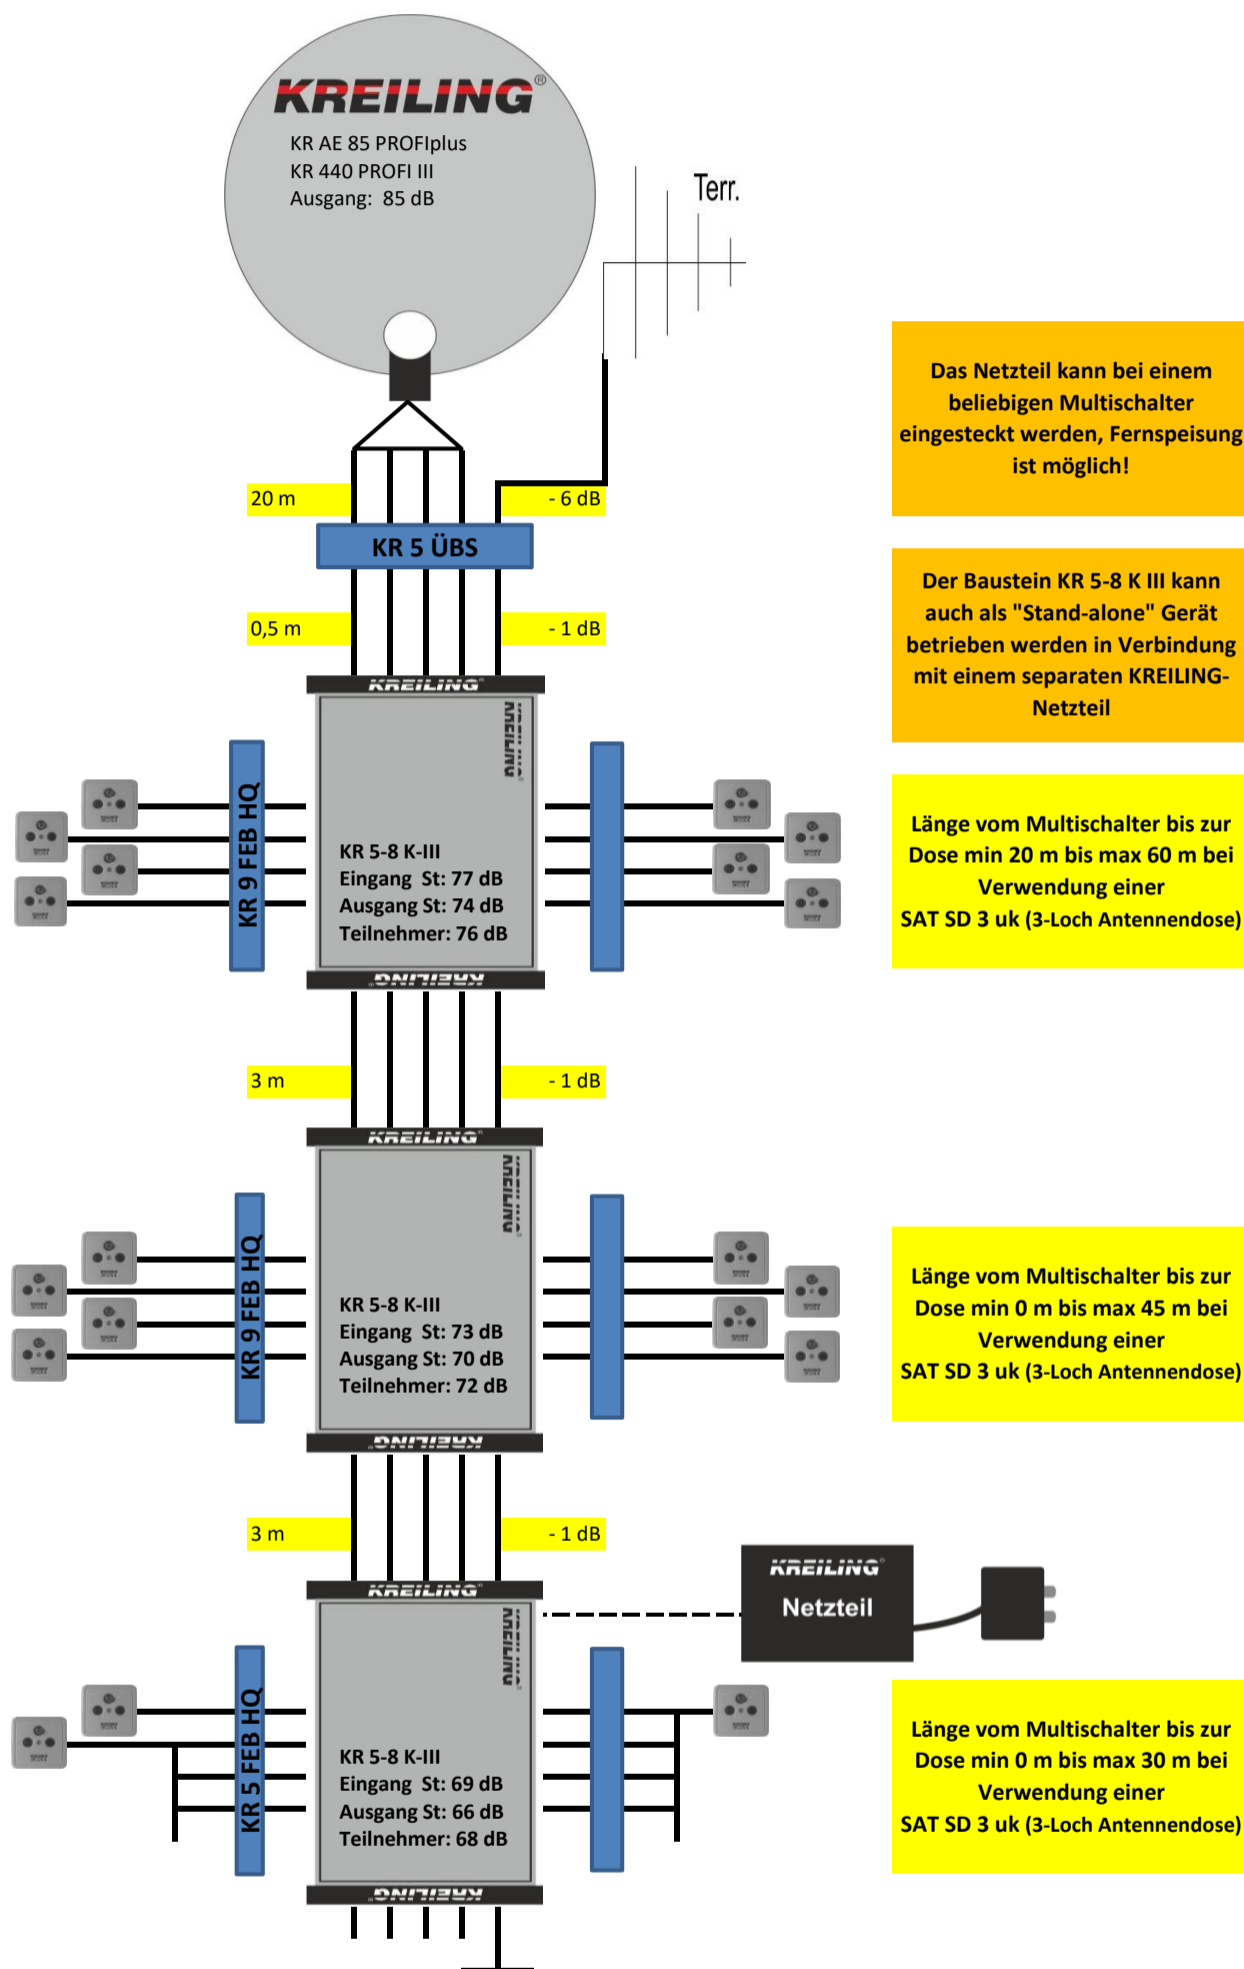

KREILING®

Anwendungsbeispiel für 1 Satellitenpositionen und 19 Teilnehmer (kaskadierbar / erweiterbar)

MATERIALLISTE		
Anzahl	Produkt	Artikel-Nr
1	KR AE 85 PROFiplus/grau*	11110
1	KR 440 PROFI III	11416
1	UKW Antenne	11053
1	KR 5 ÜBS	11376
1	KR NT Serie III MS 1200	11386
3	KR 5-8 K-III	11395
2	KR 9 FEB HQ	11006
1	KR 5 FEB HQ	11007
5	F 75 HQ 45	11000
19	SAT SD 3 uk	10174
5	FA 75 DC	10264
n.B.	Koaxkabel bda TELASS 3000	3861
n.B.	F 7 QM KRCOMP	11137
n.B.	Befestigungsmaterial	
n.B.	Potentialausgleich	
n.B.	Biltzschutz	

*ebenfalls lieferbar in den Farben rot und weiss

Das Netzteil kann bei einem beliebigen Multischalter eingesteckt werden, Fernspeisung ist möglich!

Der Baustein KR 5-8 K III kann auch als "Stand-alone" Gerät betrieben werden in Verbindung mit einem separaten KREILING-Netzteil

Länge vom Multischalter bis zur Dose min 20 m bis max 60 m bei Verwendung einer SAT SD 3 uk (3-Loch Antennendose)

Länge vom Multischalter bis zur Dose min 0 m bis max 45 m bei Verwendung einer SAT SD 3 uk (3-Loch Antennendose)

Länge vom Multischalter bis zur Dose min 0 m bis max 30 m bei Verwendung einer SAT SD 3 uk (3-Loch Antennendose)

Bei kürzeren Kabelwegen als angegeben kann es bei manchen TV zu übersteuern (Pegel an der Dose über 71 dB) kommen (auch zeitweise). Dann sollten Dosen mit höherer Dämpfung (wie SAT MM 3D/10dB) zum Einsatz kommen!