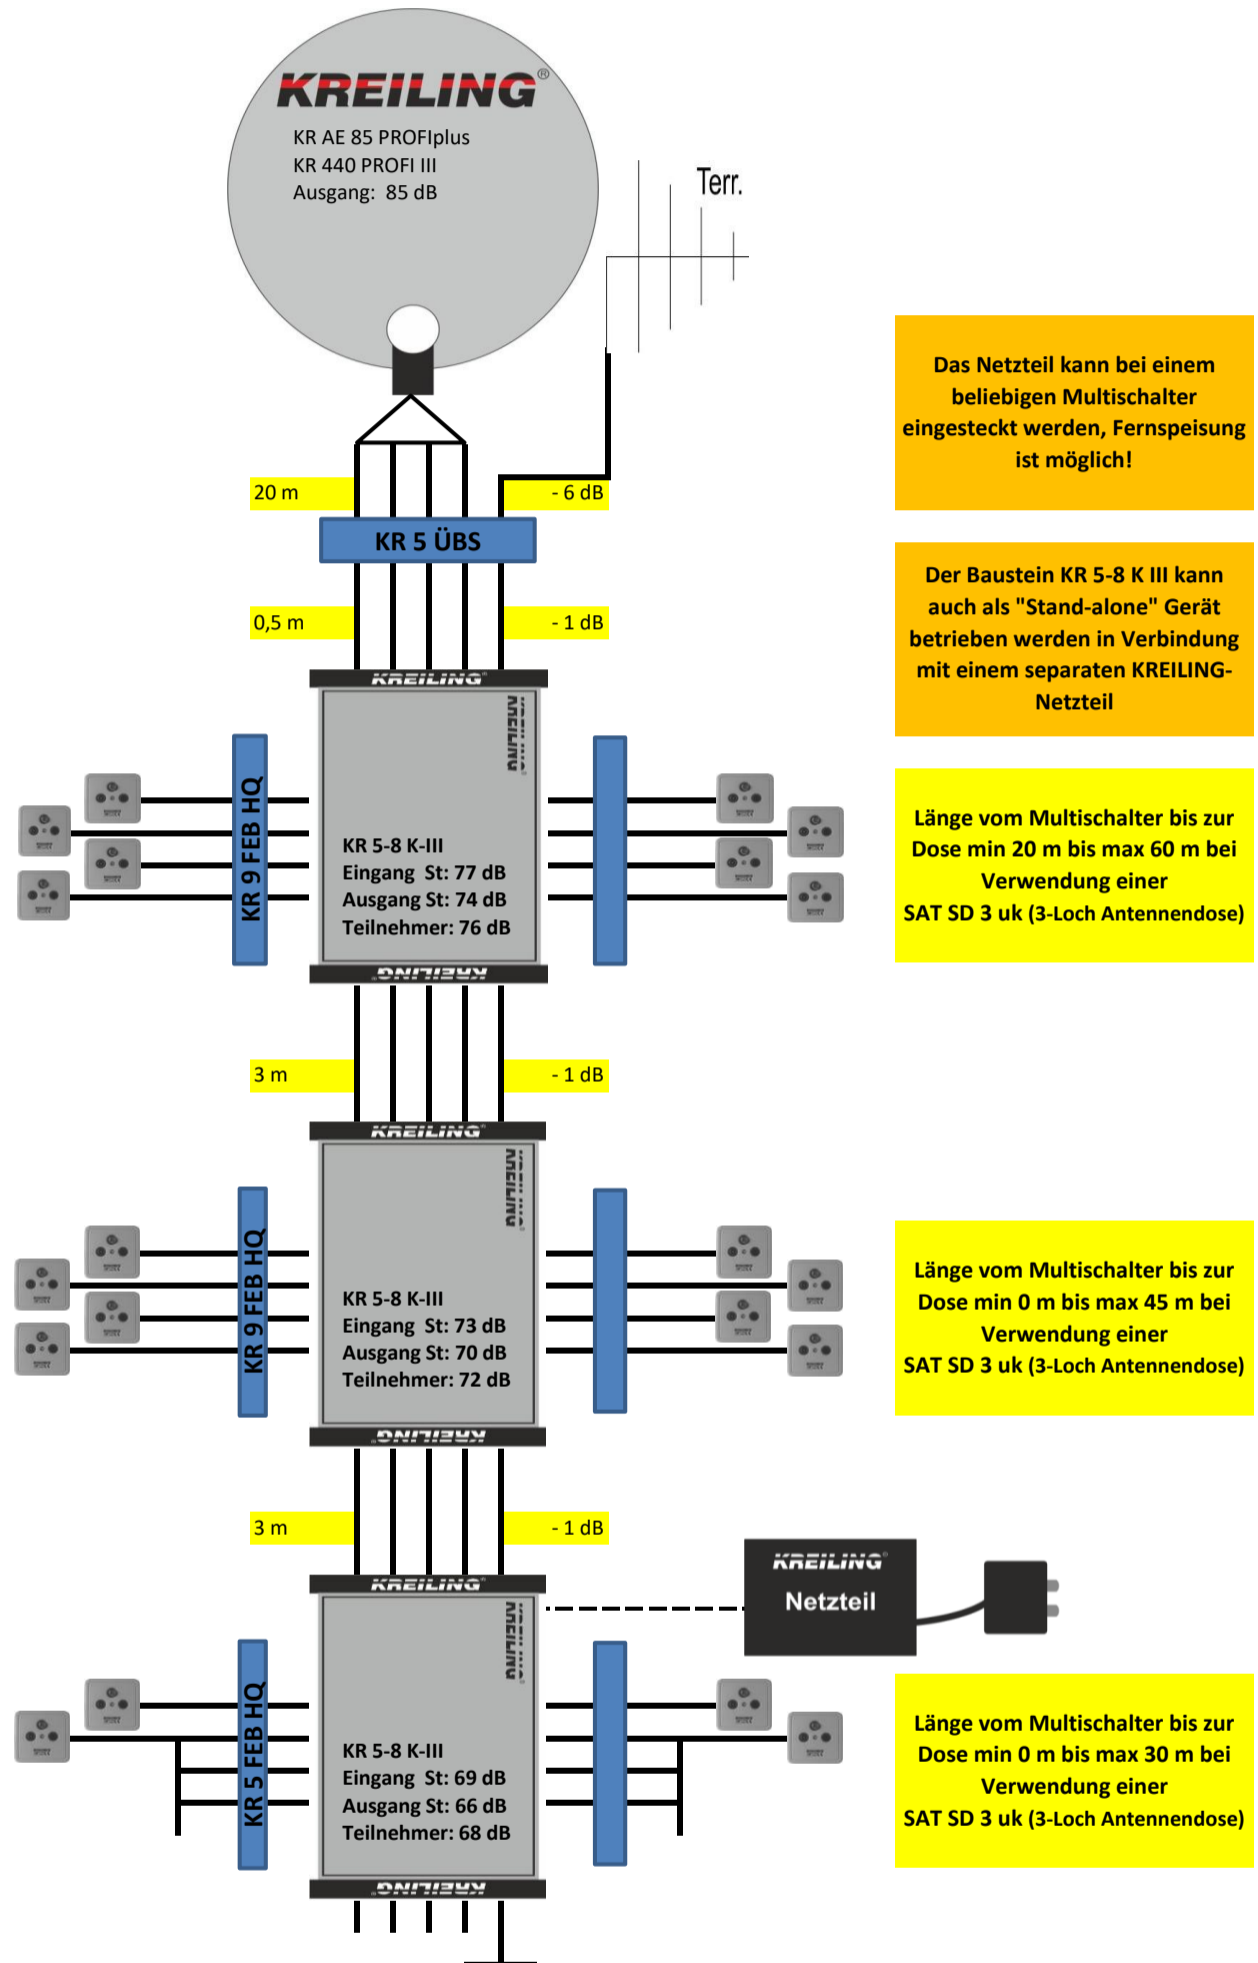

## Anwendungsbeispiel für 1 Satellitenpositionen und 20 Teilnehmer (kaskadierbar / erweiterbar)

MATERIALLISTE		
Anzahl	Produkt	Artikel-Nr
1	KR AE 85 PROFiplus/grau*	11110
1	KR 440 PROFI III	11416
1	UKW Antenne	11053
1	KR 5 ÜBS	11376
1	KR NT Serie III MS 1200	11386
3	KR 5-8 K-III	11395
2	KR 9 FEB HQ	11006
1	KR 5 FEB HQ	11007
5	F 75 HQ 45	11000
20	SAT SD 3 uk	10174
4	FA 75 DC	10264
n.B.	Koaxkabel bda TELASS 3000	3861
n.B.	F 7 QM KRCOMP	11137
n.B.	Befestigungsmaterial	
n.B.	Potentialausgleich	
n.B.	Biltzschutz	

\*ebenfalls lieferbar in den Farben rot und weiss

Das Netzteil kann bei einem beliebigen Multischalter eingesteckt werden, Fernspeisung ist möglich!

Der Baustein KR 5-8 K III kann auch als "Stand-alone" Gerät betrieben werden in Verbindung mit einem separaten KREILING-Netzteil

Länge vom Multischalter bis zur Dose min 20 m bis max 60 m bei Verwendung einer SAT SD 3 uk (3-Loch Antennendose)

Länge vom Multischalter bis zur Dose min 0 m bis max 45 m bei Verwendung einer SAT SD 3 uk (3-Loch Antennendose)

Länge vom Multischalter bis zur Dose min 0 m bis max 30 m bei Verwendung einer SAT SD 3 uk (3-Loch Antennendose)

Bei kürzeren Kabelwegen als angegeben kann es bei manchen TV zu übersteuern (Pegel an der Dose über 71 dB) kommen (auch zeitweise). Dann sollten Dosen mit höherer Dämpfung (wie SAT MM 3D/10dB) zum Einsatz kommen!