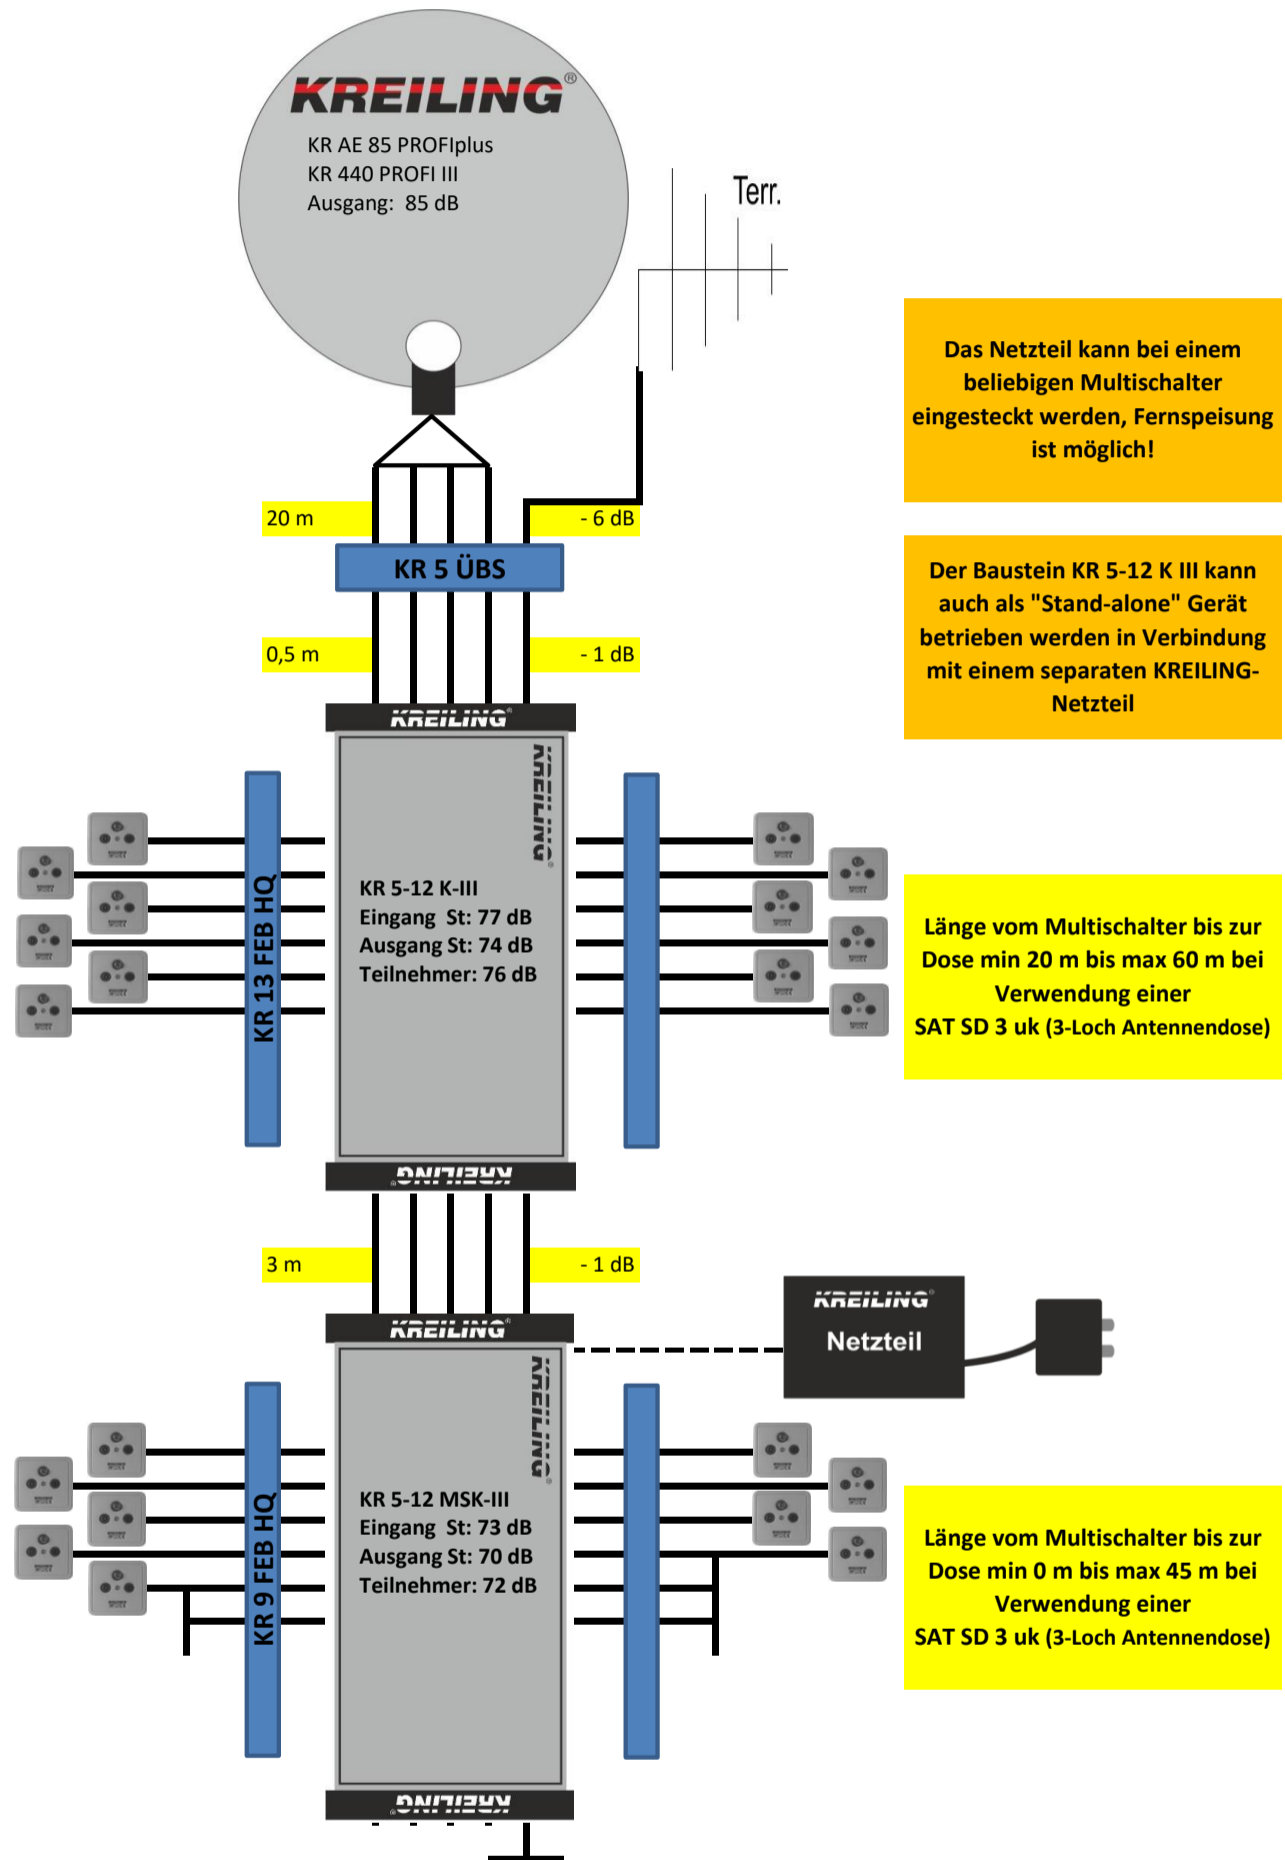

## Anwendungsbeispiel für 1 Satellitenpositionen und 21 Teilnehmer (kaskadierbar / erweiterbar)

MATERIALLISTE		
Anzahl	Produkt	Artikel-Nr
1	KR AE 85 PROFIplus/grau*	11110
1	KR 440 PROFI III	11416
1	UKW Antenne	11053
1	KR 5 ÜBS	11376
1	KR 5-12 MSK-III	11391
1	KR 5-12 K-III	11396
1	KR 13 FEB HQ	11345
1	KR 9 FEB HQ	11006
6	F 75 HQ 45	11000
21	SAT SD 3 uk	10174
3	FA 75 DC	10264
n.B.	Koaxkabel bda TELASS 3000	3861
n.B.	F 7 QM KRCOMP	11137
n.B.	Befestigungsmaterial	
n.B.	Potentialausgleich	
n.B.	Blitzschutz	
*ebenfalls lieferbar in den Farben rot und weiss		

Das Netzteil kann bei einem beliebigen Multischalter eingesteckt werden, Fernspeisung ist möglich!

Der Baustein KR 5-12 K III kann auch als "Stand-alone" Gerät betrieben werden in Verbindung mit einem separaten KREILING-Netzteil

Länge vom Multischalter bis zur Dose min 20 m bis max 60 m bei Verwendung einer SAT SD 3 uk (3-Loch Antennendose)

Länge vom Multischalter bis zur Dose min 0 m bis max 45 m bei Verwendung einer SAT SD 3 uk (3-Loch Antennendose)

Bei kürzeren Kabelwegen als angegeben kann es bei manchen TV zu übersteuern (Pegel an der Dose über 71 dB) kommen (auch zeitweise). Dann sollten Dosen mit höherer Dämpfung (wie SAT MM 3D/10dB) zum Einsatz kommen!