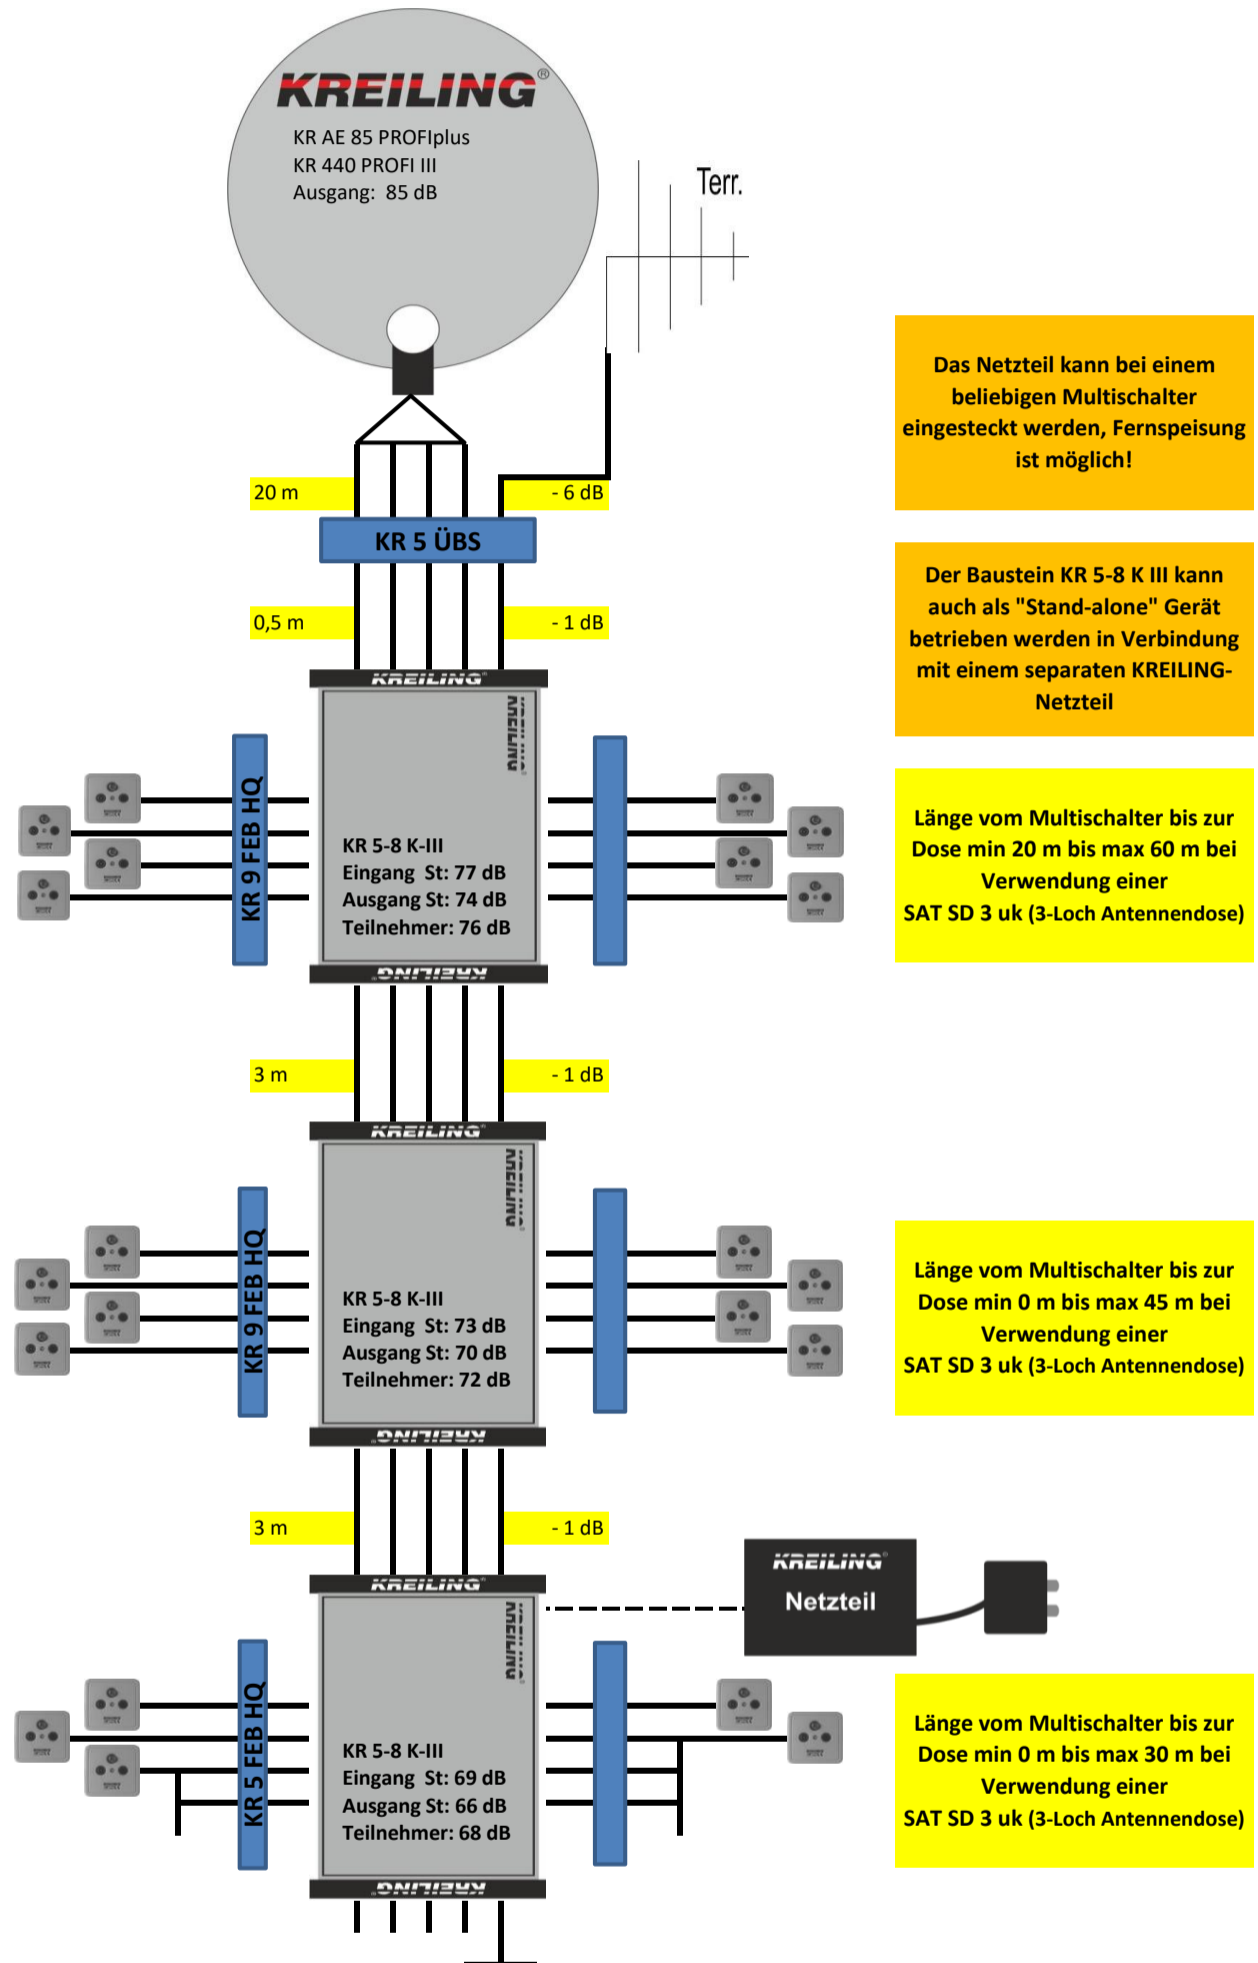

KREILING®

Anwendungsbeispiel für 1 Satellitenpositionen und 21 Teilnehmer (kaskadierbar / erweiterbar)

MATERIALLISTE		
Anzahl	Produkt	Artikel-Nr
1	KR AE 85 PROFiplus/grau*	11110
1	KR 440 PROFI III	11416
1	UKW Antenne	11053
1	KR 5 ÜBS	11376
1	KR NT Serie III MS 1200	11386
3	KR 5-8 K-III	11395
2	KR 9 FEB HQ	11006
1	KR 5 FEB HQ	11007
6	F 75 HQ 45	11000
21	SAT SD 3 uk	10174
3	FA 75 DC	10264
n.B.	Koaxkabel bda TELASS 3000	3861
n.B.	F 7 QM KRCOMP	11137
n.B.	Befestigungsmaterial	
n.B.	Potentialausgleich	
n.B.	Biltzschutz	

*ebenfalls lieferbar in den Farben rot und weiss

Das Netzteil kann bei einem beliebigen Multischalter eingesteckt werden, Fernspeisung ist möglich!

Der Baustein KR 5-8 K III kann auch als "Stand-alone" Gerät betrieben werden in Verbindung mit einem separaten KREILING-Netzteil

Länge vom Multischalter bis zur Dose min 20 m bis max 60 m bei Verwendung einer SAT SD 3 uk (3-Loch Antennendose)

Länge vom Multischalter bis zur Dose min 0 m bis max 45 m bei Verwendung einer SAT SD 3 uk (3-Loch Antennendose)

Länge vom Multischalter bis zur Dose min 0 m bis max 30 m bei Verwendung einer SAT SD 3 uk (3-Loch Antennendose)

Bei kürzeren Kabelwegen als angegeben kann es bei manchen TV zu übersteuern (Pegel an der Dose über 71 dB) kommen (auch zeitweise). Dann sollten Dosen mit höherer Dämpfung (wie SAT MM 3D/10dB) zum Einsatz kommen!