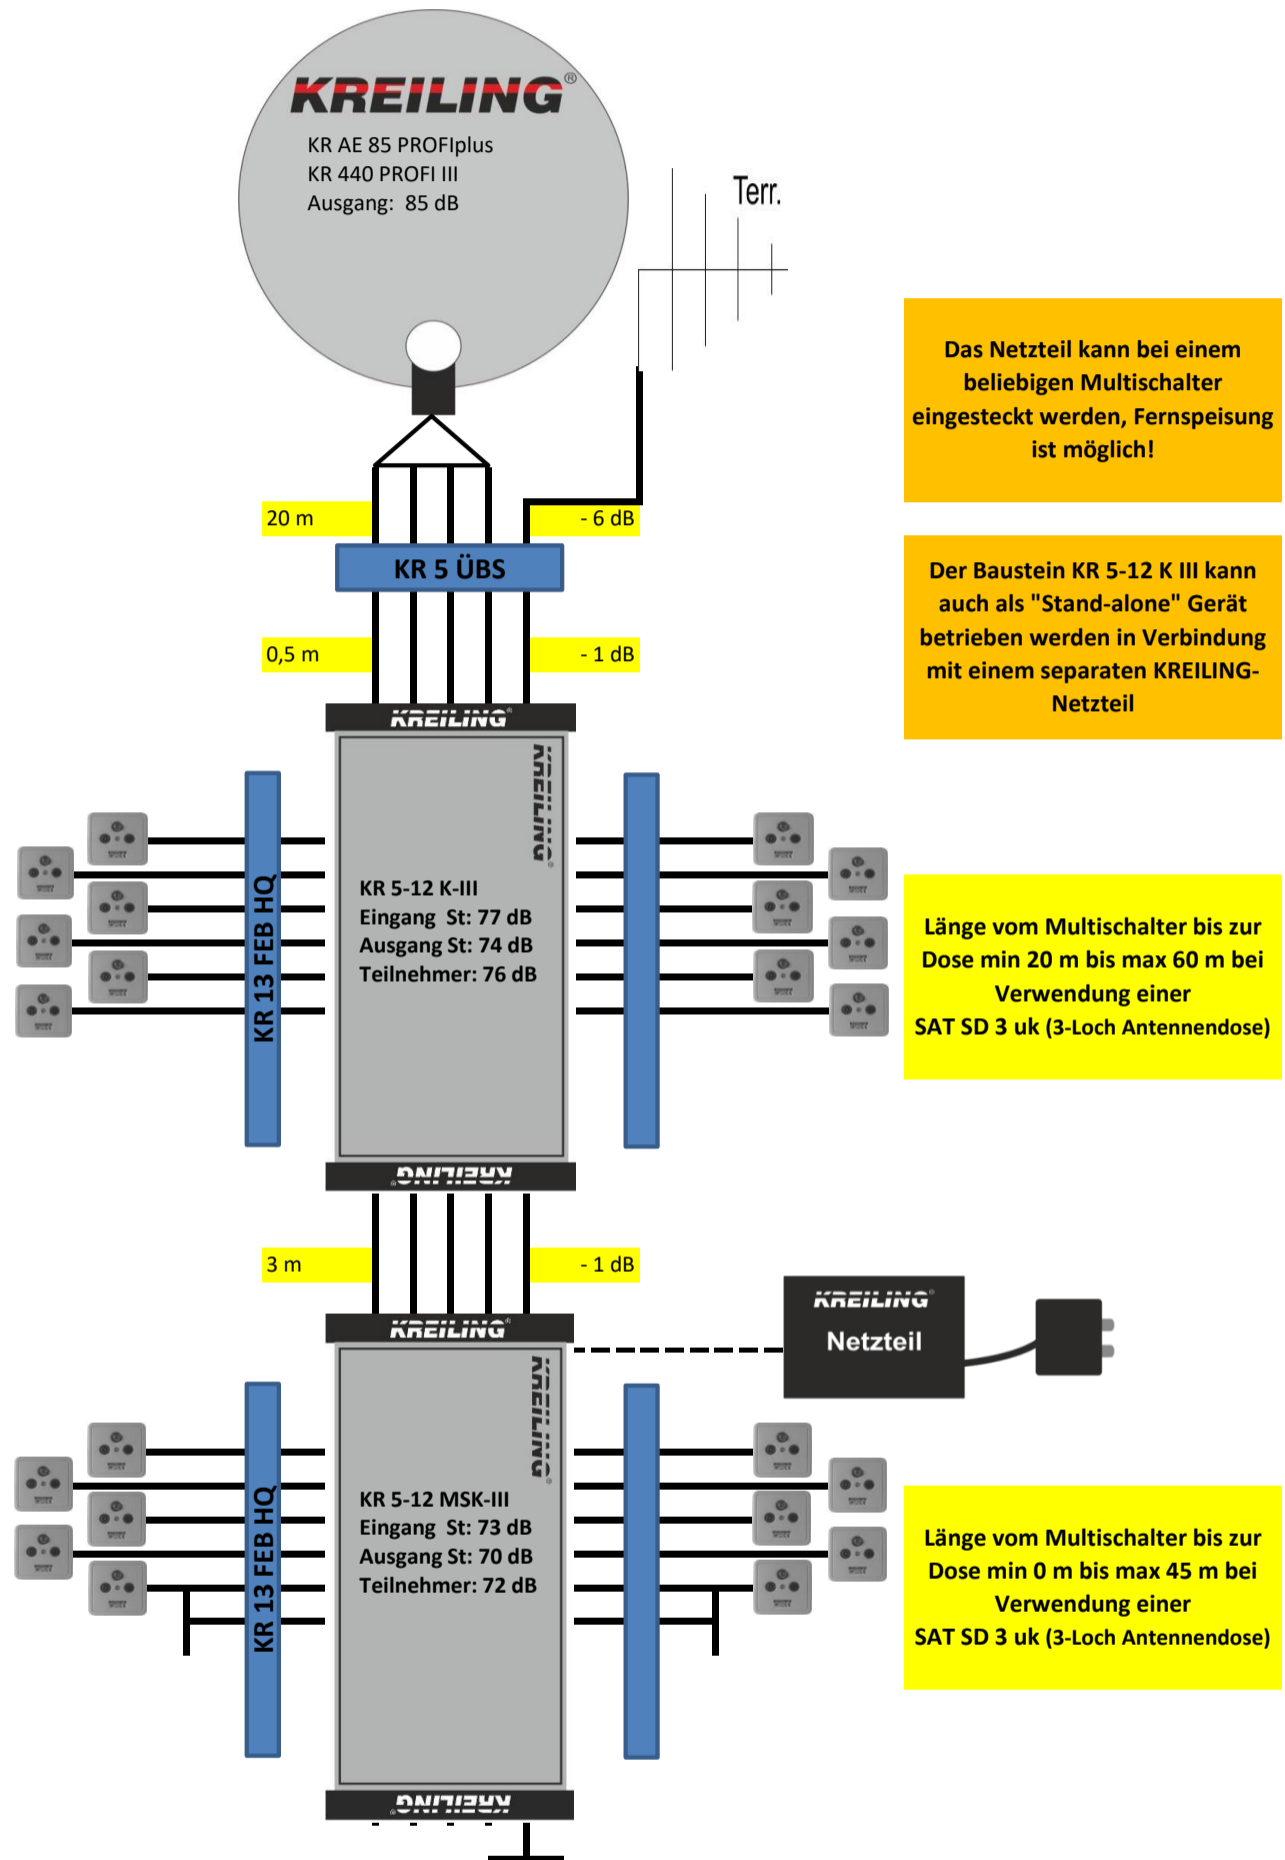

KREILING®

Anwendungsbeispiel für 1 Satellitenpositionen und 22 Teilnehmer (kaskadierbar / erweiterbar)

MATERIALLISTE		
Anzahl	Produkt	Artikel-Nr
1	KR AE 85 PROFIplus/grau*	11110
1	KR 440 PROFI III	11416
1	UKW Antenne	11053
1	KR 5 ÜBS	11376
1	KR 5-12 MSK-III	11391
1	KR 5-12 K-III	11396
2	KR 13 FEB HQ	11345
6	F 75 HQ 45	11000
22	SAT SD 3 uk	10174
2	FA 75 DC	10264
n.B.	Koaxkabel bda TELASS 3000	3861
n.B.	F 7 QM KRCOMP	11137
n.B.	Befestigungsmaterial	
n.B.	Potentialausgleich	
n.B.	Biltzschutz	
*ebenfalls lieferbar in den Farben rot und weiss		

Bei kürzeren Kabelwegen als angegeben kann es bei manchen TV zu übersteuern (Pegel an der Dose über 71 dB) kommen (auch zeitweise). Dann sollten Dosen mit höherer Dämpfung (wie SAT MM 3D/10dB) zum Einsatz kommen!

Die Planungen sind unverbindlich, bitte beachten Sie die Gegebenheiten vor Ort!

Die Angaben beruhen auf den angegebenen Entfernungen, gerne helfen wir Ihnen für individuelle Situationen

Zusätzlich zu den angegebenen Bauteilen muss noch Blitzschutz und Potentialausgleich geplant werden!