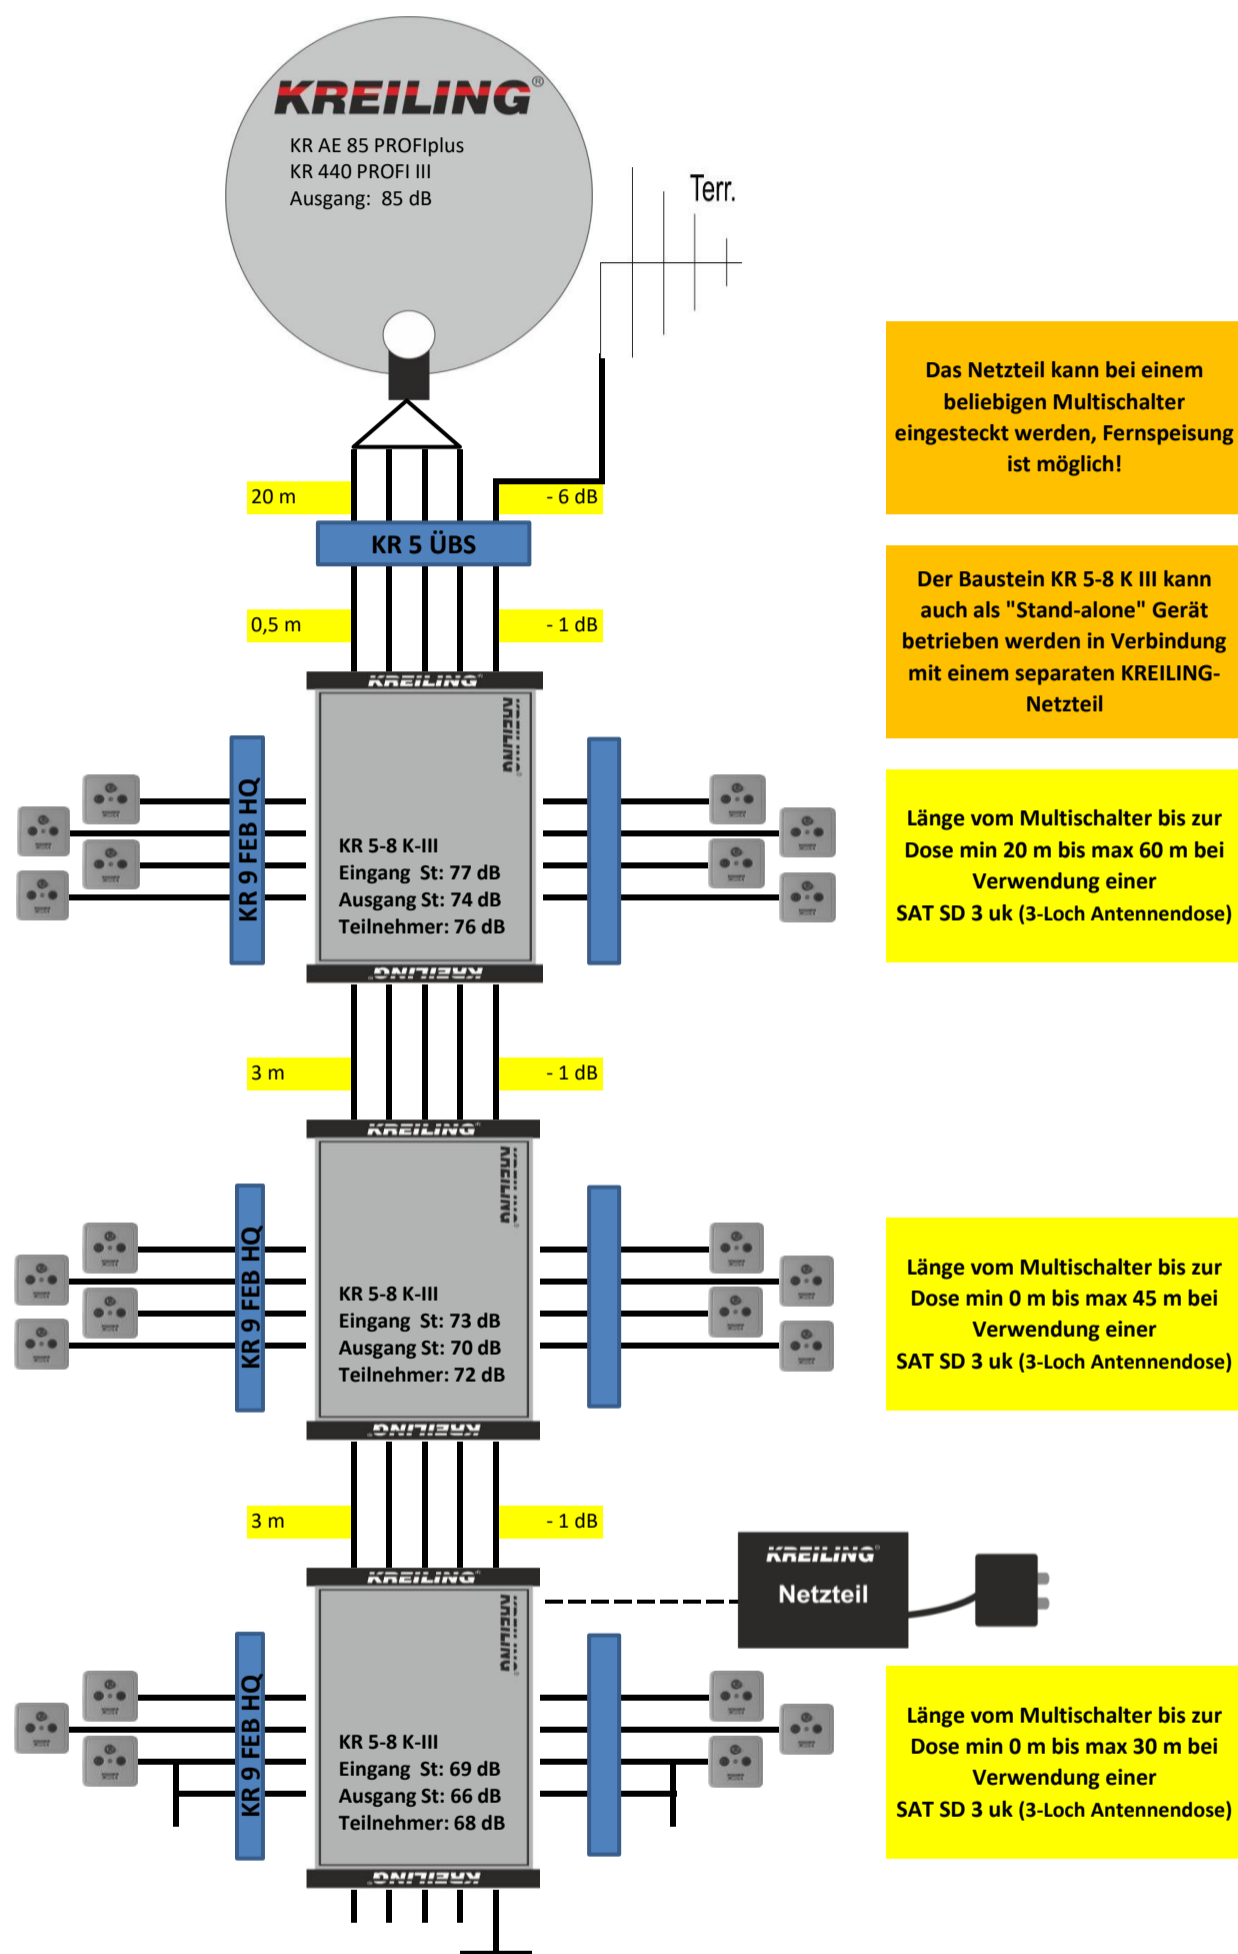

KREILING®

Anwendungsbeispiel für 1 Satellitenpositionen und 22 Teilnehmer (kaskadierbar / erweiterbar)

MATERIALLISTE		
Anzahl	Produkt	Artikel-Nr
1	KR AE 85 PROFiplus/grau*	11110
1	KR 440 PROFI III	11416
1	UKW Antenne	11053
1	KR 5 ÜBS	11376
1	KR NT Serie III MS 1200	11386
3	KR 5-8 K-III	11395
3	KR 9 FEB HQ	11006
6	F 75 HQ 45	11000
22	SAT SD 3 uk	10174
2	FA 75 DC	10264
n.B.	Koaxkabel bda TELASS 3000	3861
n.B.	F 7 QM KRCOMP	11137
n.B.	Befestigungsmaterial	
n.B.	Potentialausgleich	
n.B.	Blitzschutz	

*ebenfalls lieferbar in den Farben rot und weiss

Das Netzteil kann bei einem beliebigen Multischalter eingesteckt werden, Fernspeisung ist möglich!

Der Baustein KR 5-8 K III kann auch als "Stand-alone" Gerät betrieben werden in Verbindung mit einem separaten KREILING-Netzteil

Länge vom Multischalter bis zur Dose min 20 m bis max 60 m bei Verwendung einer SAT SD 3 uk (3-Loch Antennendose)

Länge vom Multischalter bis zur Dose min 0 m bis max 45 m bei Verwendung einer SAT SD 3 uk (3-Loch Antennendose)

Länge vom Multischalter bis zur Dose min 0 m bis max 30 m bei Verwendung einer SAT SD 3 uk (3-Loch Antennendose)

Bei kürzeren Kabelwegen als angegeben kann es bei manchen TV zu übersteuern (Pegel an der Dose über 71 dB) kommen (auch zeitweise). Dann sollten Dosen mit höherer Dämpfung (wie SAT MM 3D/10dB) zum Einsatz kommen!