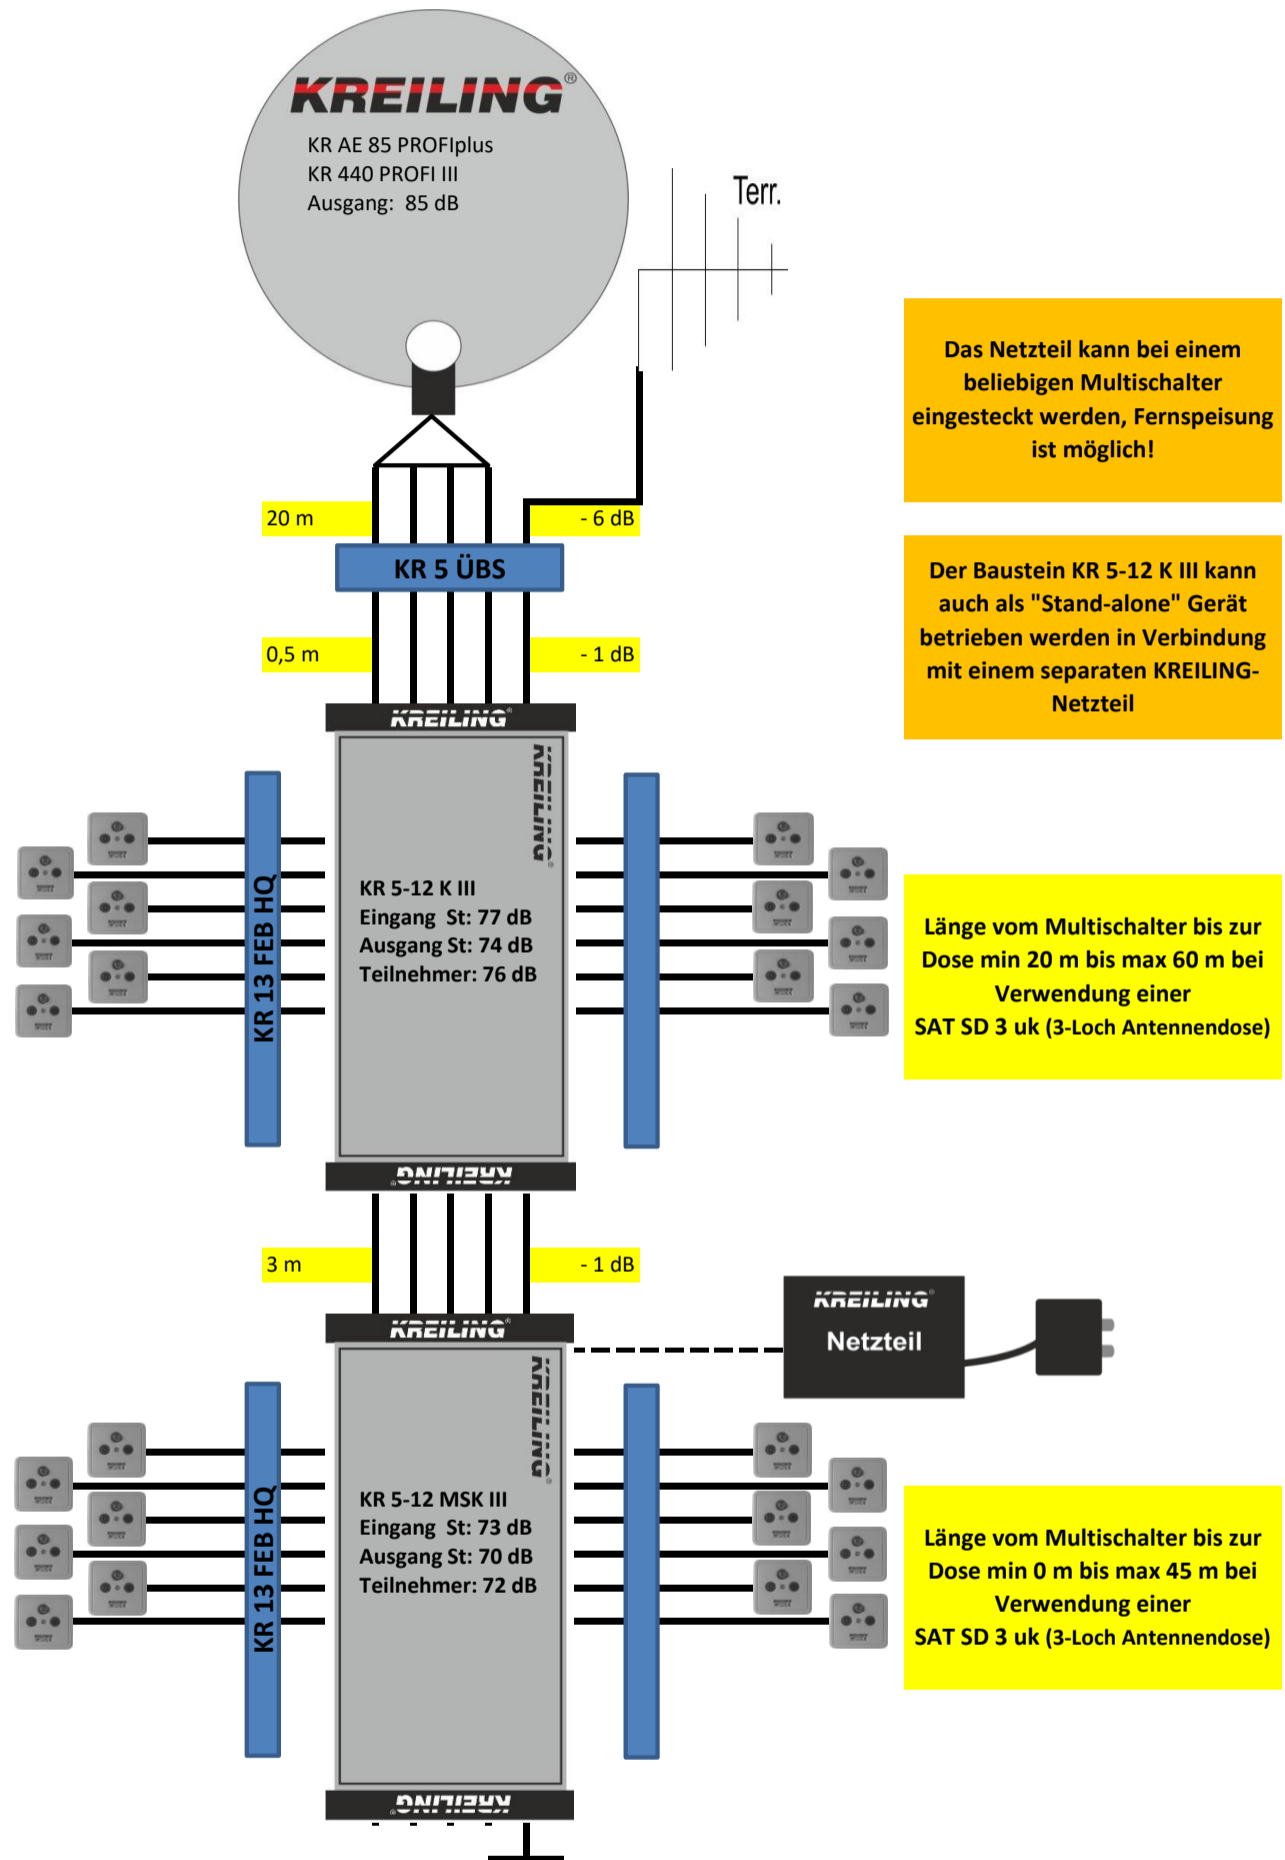

KREILING®

Anwendungsbeispiel für 1 Satellitenpositionen und 24 Teilnehmer (kaskadierbar / erweiterbar)

MATERIALLISTE		
Anzahl	Produkt	Artikel-Nr
1	KR AE 85 PROFIplus/grau*	11110
1	KR 440 PROFI III	11416
1	UKW Antenne	11053
1	KR 5 ÜBS	11376
1	KR 5-12 MSK III	11391
1	KR 5-12 K III	11396
2	KR 13 FEB HQ	11345
6	F 75 HQ 45	11000
24	SAT SD 3 uk	10174
n.B.	Koaxkabel bda TELASS 3000	3861
n.B.	F 7 QM KRCOMP	11137
n.B.	Befestigungsmaterial	
n.B.	Potentialausgleich	
n.B.	Biltzschutz	
*ebenfalls lieferbar in den Farben rot und weiss		

Bei kürzeren Kabelwegen als angegeben kann es bei manchen TV zu übersteuern (Pegel an der Dose über 71 dB) kommen (auch zeitweise). Dann sollten Dosen mit höherer Dämpfung (wie SAT MM 3D/10dB) zum Einsatz kommen!

Die Planungen sind unverbindlich, bitte beachten Sie die Gegebenheiten vor Ort!

Die Angaben beruhen auf den angegebenen Entfernungen, gerne helfen wir Ihnen für individuelle Situationen

Zusätzlich zu den angegebenen Bauteilen muss noch Blitzschutz und Potentialausgleich geplant werden!