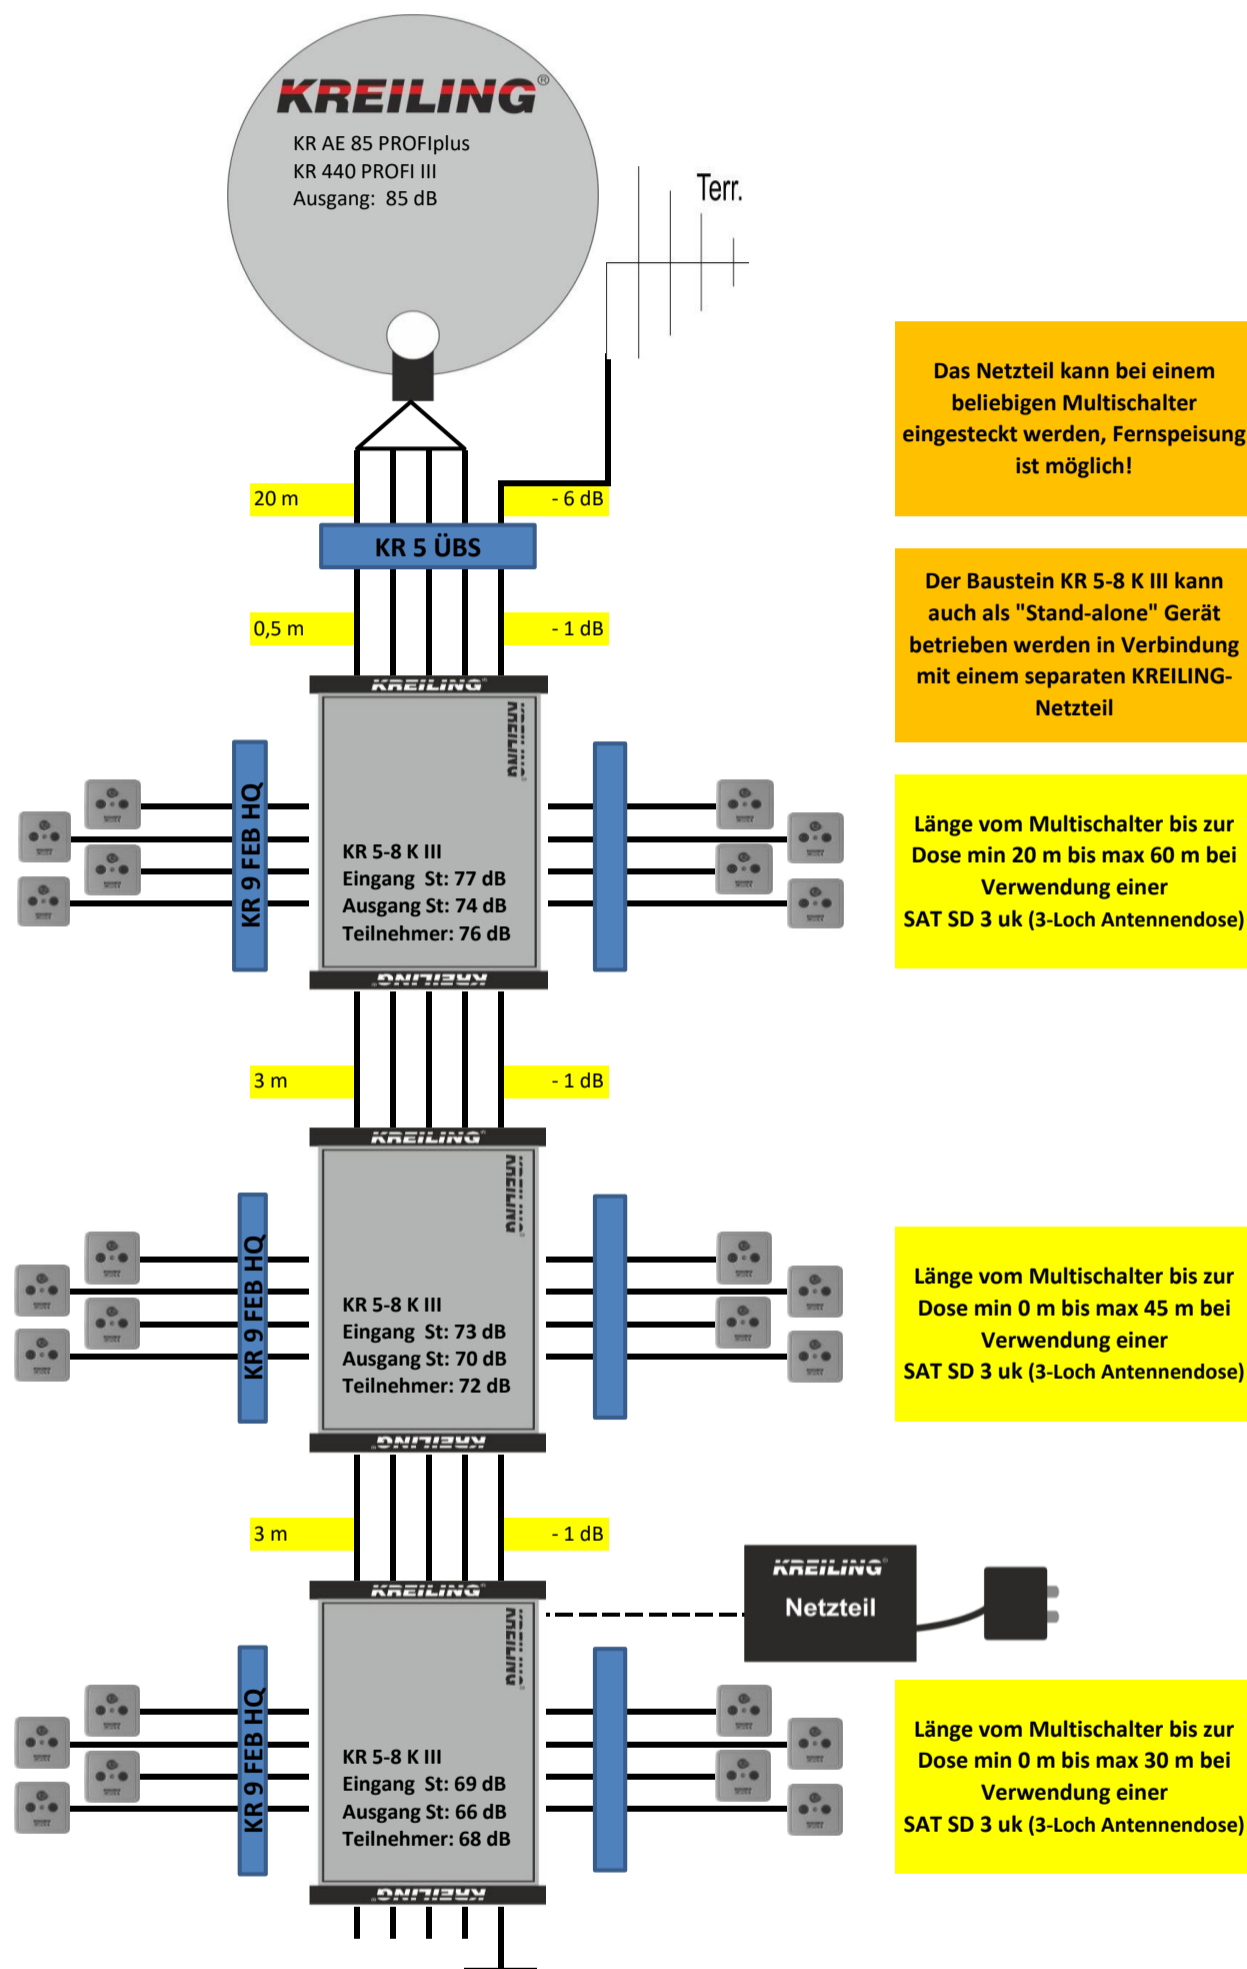

KREILING®

Anwendungsbeispiel für 1 Satellitenpositionen und 24 Teilnehmer (kaskadierbar / erweiterbar)

MATERIALLISTE		
Anzahl	Produkt	Artikel-Nr
1	KR AE 85 PROFiplus/grau*	11110
1	KR 440 PROFI III	11416
1	UKW Antenne	11053
1	KR 5 ÜBS	11376
1	KR NT Serie III MS 1200	11386
3	KR 5-8 K III	11395
3	KR 9 FEB HQ	11006
6	F 75 HQ 45	11000
24	SAT SD 3 uk	10174
n.B.	Koaxkabel bda TELASS 3000	3861
n.B.	F 7 QM KRCOMP	11137
n.B.	Befestigungsmaterial	
n.B.	Potentialausgleich	
n.B.	Biltschutz	

*ebenfalls lieferbar in den Farben rot und weiss

Das Netzteil kann bei einem beliebigen Multischalter eingesteckt werden, Fernspeisung ist möglich!

Der Baustein KR 5-8 K III kann auch als "Stand-alone" Gerät betrieben werden in Verbindung mit einem separaten KREILING-Netzteil

Länge vom Multischalter bis zur Dose min 20 m bis max 60 m bei Verwendung einer SAT SD 3 uk (3-Loch Antennendose)

Länge vom Multischalter bis zur Dose min 0 m bis max 45 m bei Verwendung einer SAT SD 3 uk (3-Loch Antennendose)

Länge vom Multischalter bis zur Dose min 0 m bis max 30 m bei Verwendung einer SAT SD 3 uk (3-Loch Antennendose)

Bei kürzeren Kabelwegen als angegeben kann es bei manchen TV zu übersteuern (Pegel an der Dose über 71 dB) kommen (auch zeitweise). Dann sollten Dosen mit höherer Dämpfung (wie SAT MM 3D/10dB) zum Einsatz kommen!