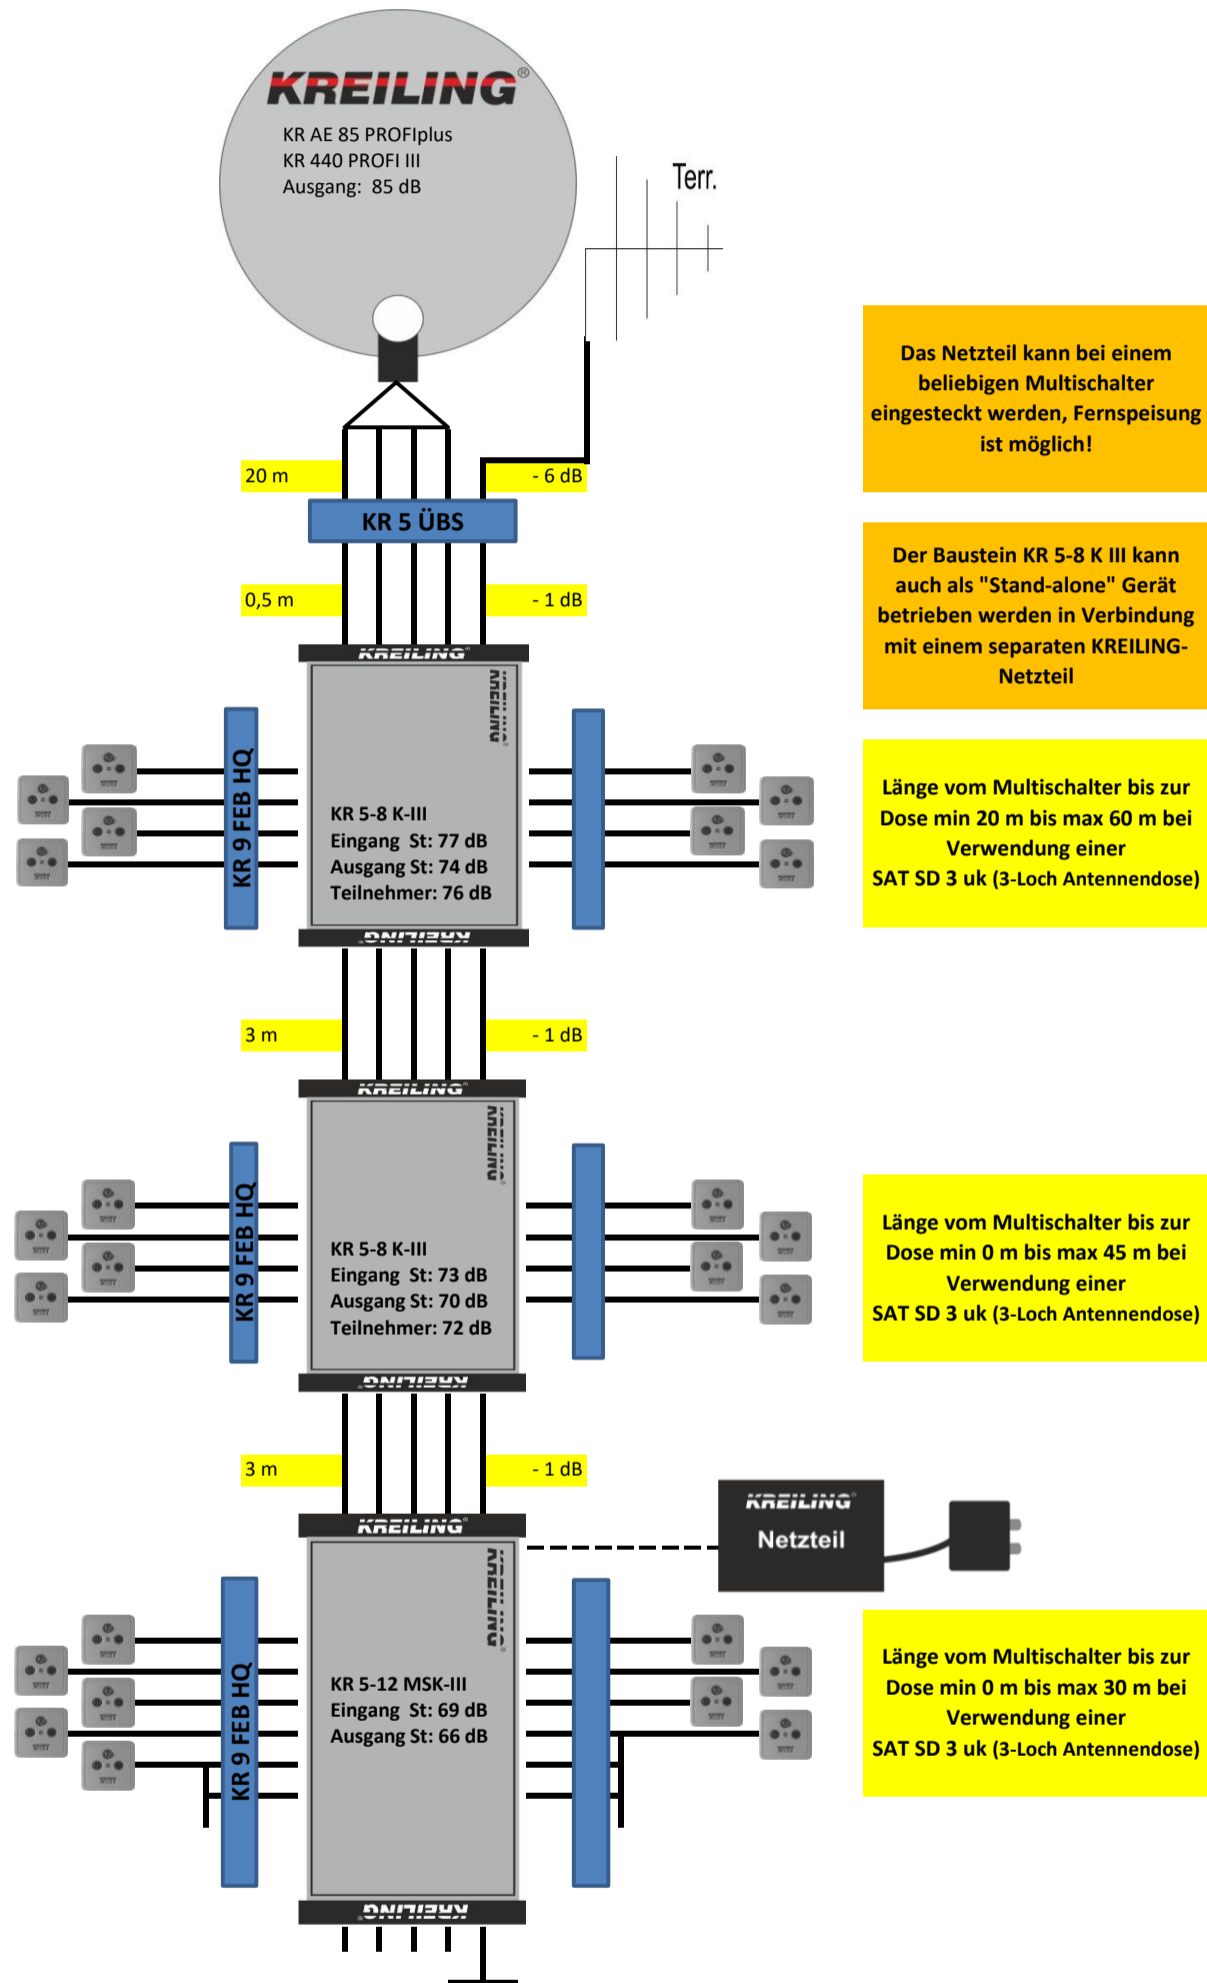

KREILING®

Anwendungsbeispiel für 1 Satellitenpositionen und 25 Teilnehmer (kaskadierbar / erweiterbar)

MATERIALLISTE		
Anzahl	Produkt	Artikel-Nr
1	KR AE 85 PROFiplus/grau*	11110
1	KR 440 PROFi III	11416
1	UKW Antenne	11053
1	KR 5 ÜBS	11376
2	KR 5-8 K-III	11395
1	KR KR 5-12 MSK-III	11391
3	KR 9 FEB HQ	11006
6	F 75 HQ 45	11000
25	SAT SD 3 uk	10174
3	FA 75 DC	10264
n.B.	Koaxkabel bda TELASS 3000	3861
n.B.	F 7 QM KRCOMP	11137
n.B.	Befestigungsmaterial	
n.B.	Potentialausgleich	
n.B.	Biltzschutz	

*ebenfalls lieferbar in den Farben rot und weiss

Das Netzteil kann bei einem beliebigen Multischalter eingesteckt werden, Fernspeisung ist möglich!

Der Baustein KR 5-8 K III kann auch als "Stand-alone" Gerät betrieben werden in Verbindung mit einem separaten KREILING-Netzteil

Länge vom Multischalter bis zur Dose min 20 m bis max 60 m bei Verwendung einer SAT SD 3 uk (3-Loch Antennendose)

Länge vom Multischalter bis zur Dose min 0 m bis max 45 m bei Verwendung einer SAT SD 3 uk (3-Loch Antennendose)

Länge vom Multischalter bis zur Dose min 0 m bis max 30 m bei Verwendung einer SAT SD 3 uk (3-Loch Antennendose)

Bei kürzeren Kabelwegen als angegeben kann es bei manchen TV zu übersteuern (Pegel an der Dose über 71 dB) kommen (auch zeitweise). Dann sollten Dosen mit höherer Dämpfung (wie SAT MM 3D/10dB) zum Einsatz kommen!