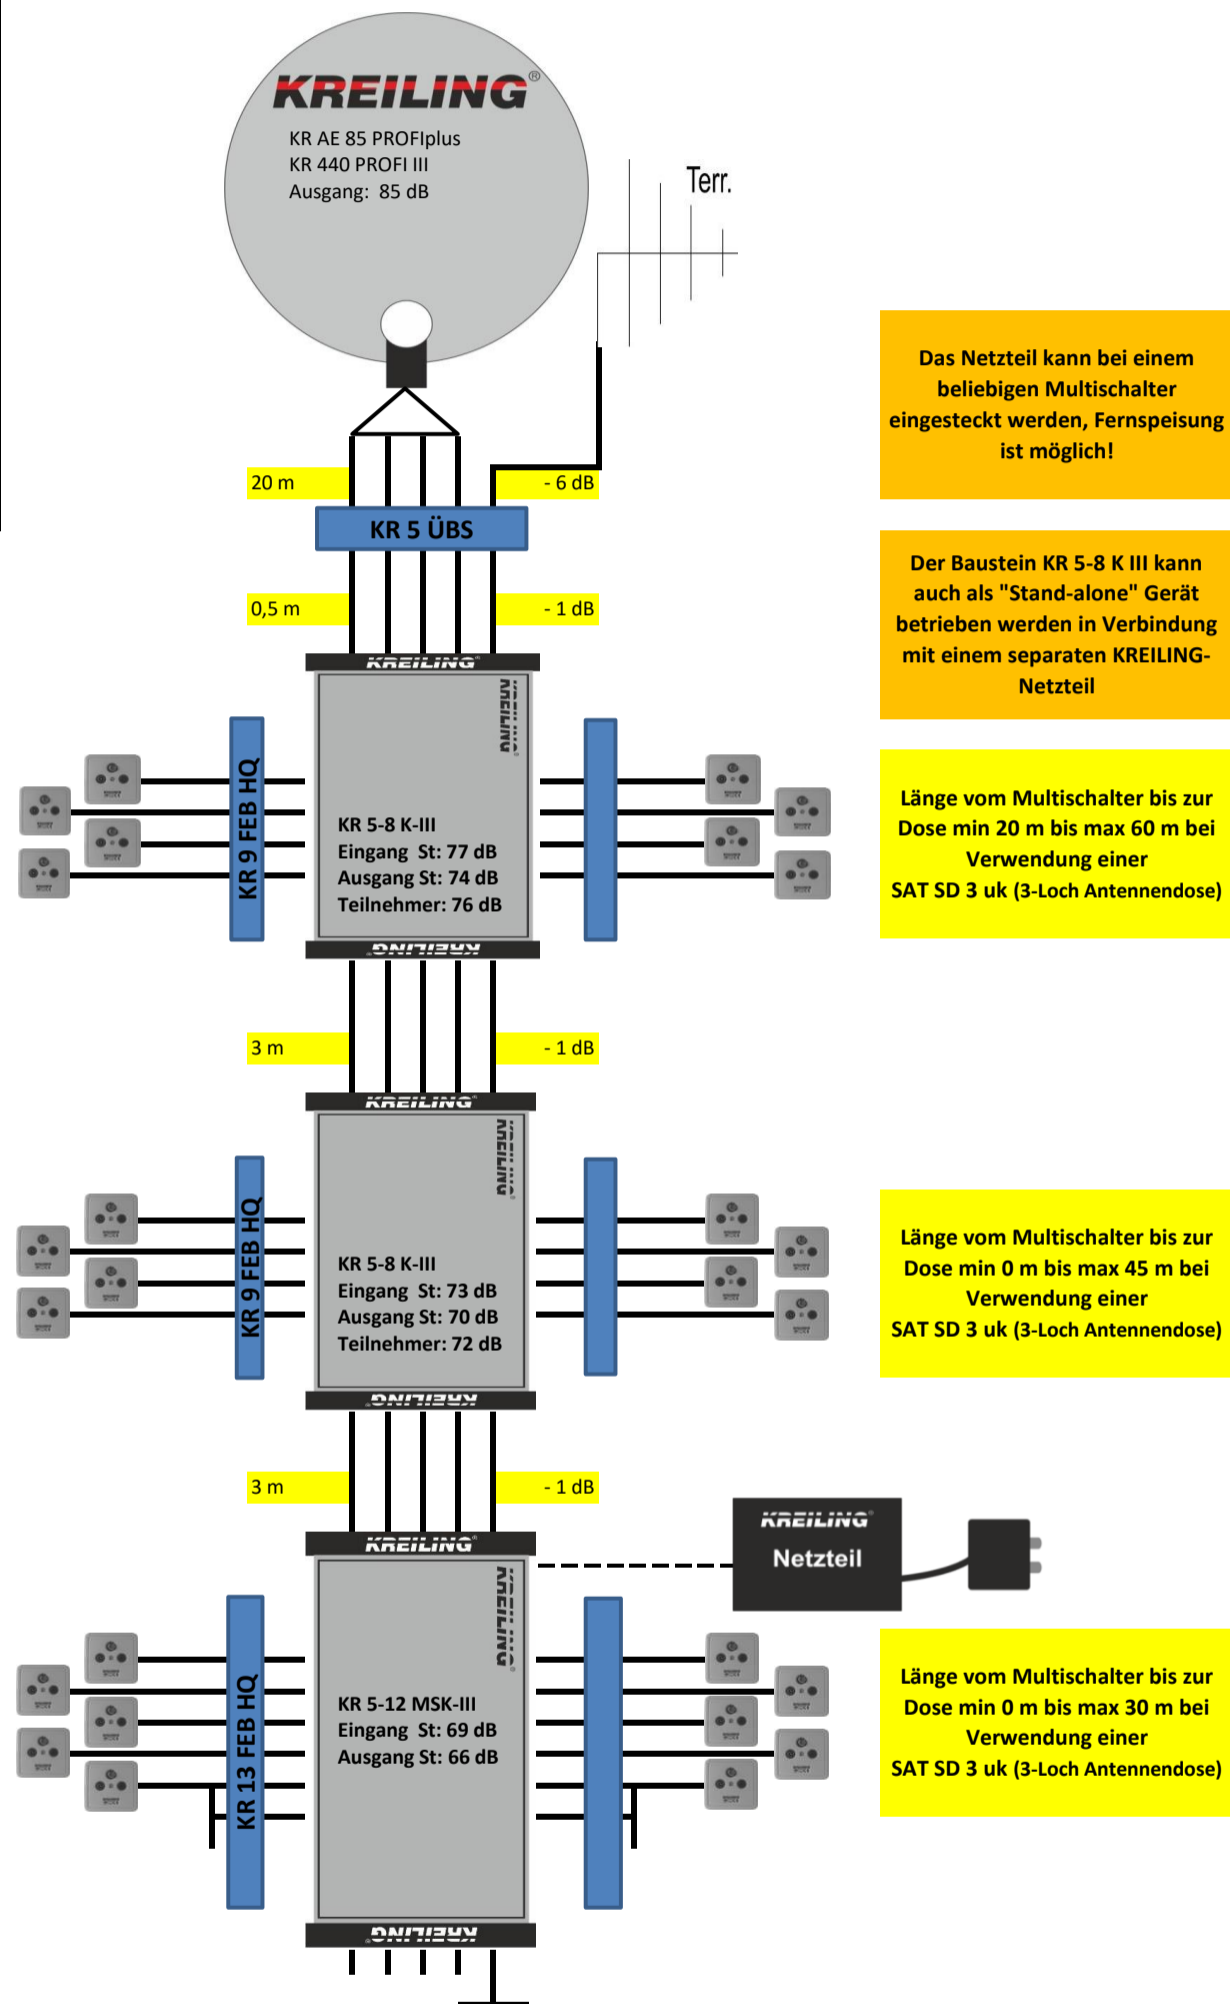

KREILING®

Anwendungsbeispiel für 1 Satellitenpositionen und 26 Teilnehmer (kaskadierbar / erweiterbar)

MATERIALLISTE		
Anzahl	Produkt	Artikel-Nr
1	KR AE 85 PROFiplus/grau*	11110
1	KR 440 PROFI III	11416
1	UKW Antenne	11053
1	KR 5 ÜBS	11376
2	KR 5-8 K-III	11395
1	KR KR 5-12 MSK-III	11391
2	KR 9 FEB HQ	11006
1	KR 13 FEB HQ	11345
7	F 75 HQ 45	11000
26	SAT SD 3 uk	10174
2	FA 75 DC	10264
n.B.	Koaxkabel bda TELASS 3000	3861
n.B.	F 7 QM KRCOMP	11137
n.B.	Befestigungsmaterial	
n.B.	Potentialausgleich	
n.B.	Biltschutz	

*ebenfalls lieferbar in den Farben rot und weiss

Das Netzteil kann bei einem beliebigen Multischalter eingesteckt werden, Fernspeisung ist möglich!

Der Baustein KR 5-8 K III kann auch als "Stand-alone" Gerät betrieben werden in Verbindung mit einem separaten KREILING-Netzteil

Länge vom Multischalter bis zur Dose min 20 m bis max 60 m bei Verwendung einer SAT SD 3 uk (3-Loch Antennendose)

Länge vom Multischalter bis zur Dose min 0 m bis max 45 m bei Verwendung einer SAT SD 3 uk (3-Loch Antennendose)

Länge vom Multischalter bis zur Dose min 0 m bis max 30 m bei Verwendung einer SAT SD 3 uk (3-Loch Antennendose)

Bei kürzeren Kabelwegen als angegeben kann es bei manchen TV zu übersteuern (Pegel an der Dose über 71 dB) kommen (auch zeitweise). Dann sollten Dosen mit höherer Dämpfung (wie SAT MM 3D/10dB) zum Einsatz kommen!