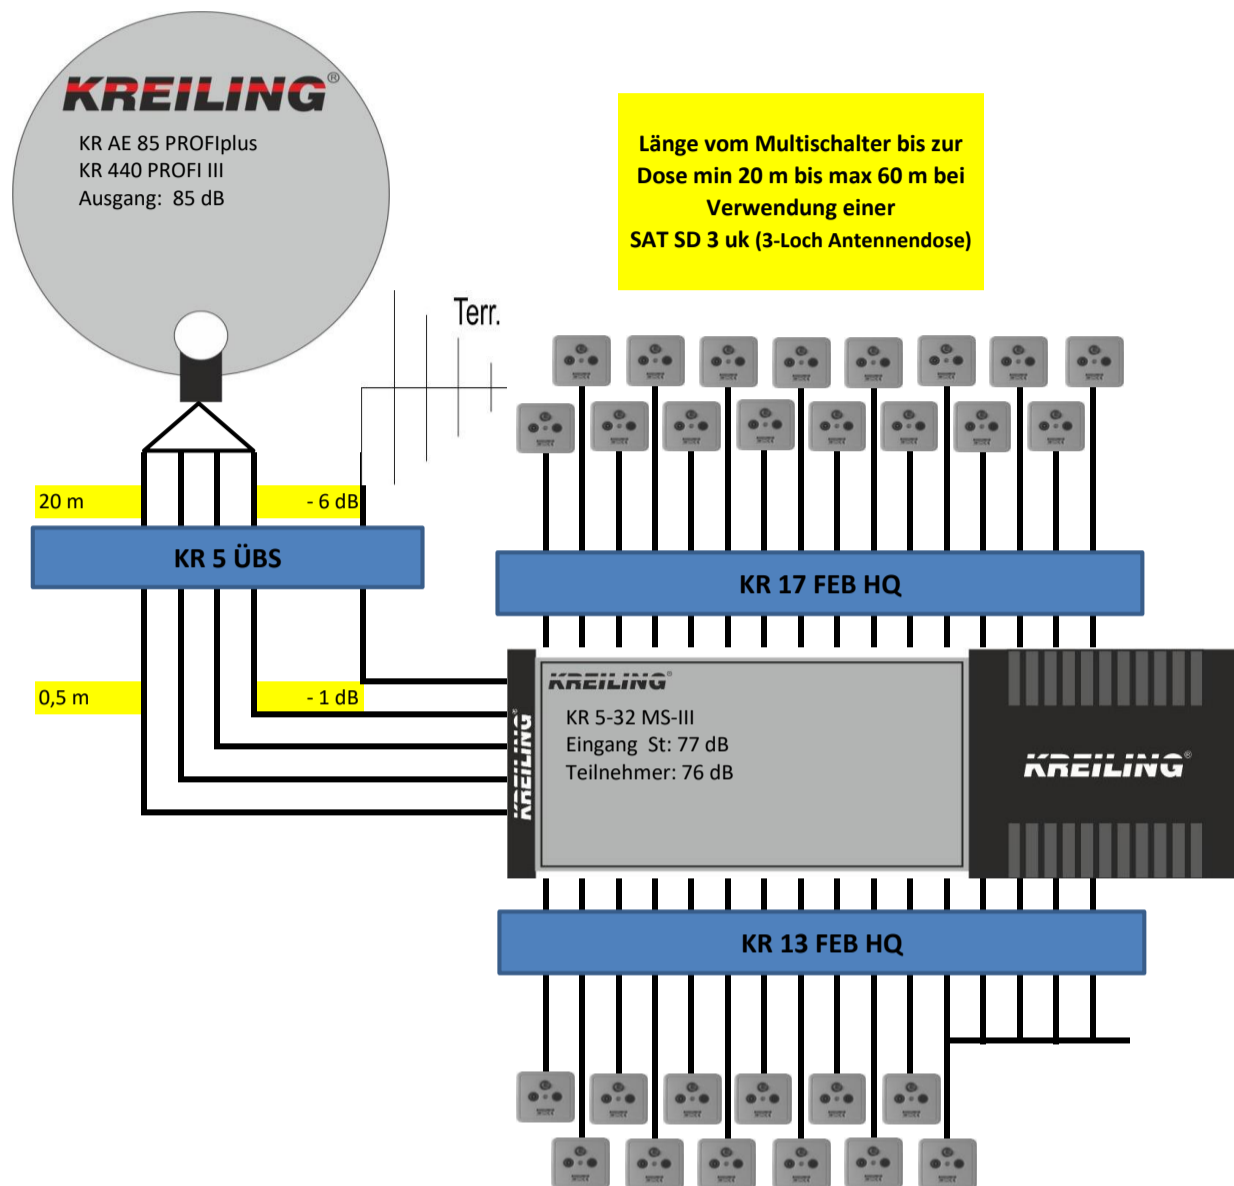

KREILING®

Anwendungsbeispiel

für 1 Satellitenposition und 28 Teilnehmer

(nicht erweiterbar)

MATERIALLISTE		
Anzahl	Produkt	Artikel-Nr
1	KR AE 85 PROFiplus/grau*	11110
1	KR 440 PROFi III	11416
1	UKW Antenne	11053
1	KR 5 ÜBS	11376
1	KR 5-32 MS-III	11394
1	KR 13 FEB HQ	11345
1	KR 17 FEB HQ	11005
7	F 75 HQ 45	11000
28	SAT SD 3 uk	10174
4	FA 75 DC	10264
n.B.	Koaxkabel bda TELASS 3000	3861
n.B.	F 7 QM KRCOMP	11137
n.B.	Befestigungsmaterial	
n.B.	Biltzschutz	
n.B.	Biltzschutz	

*ebenfalls lieferbar in den Farben rot und weiss

Bei kürzeren Kabelwegen als angegeben kann es bei manchen TV zu übersteuern (Pegel an der Dose über 71 dB) kommen (auch zeitweise). Dann sollten Dosen mit höherer Dämpfung (wie SAT MM 3D/10dB) zum Einsatz kommen!