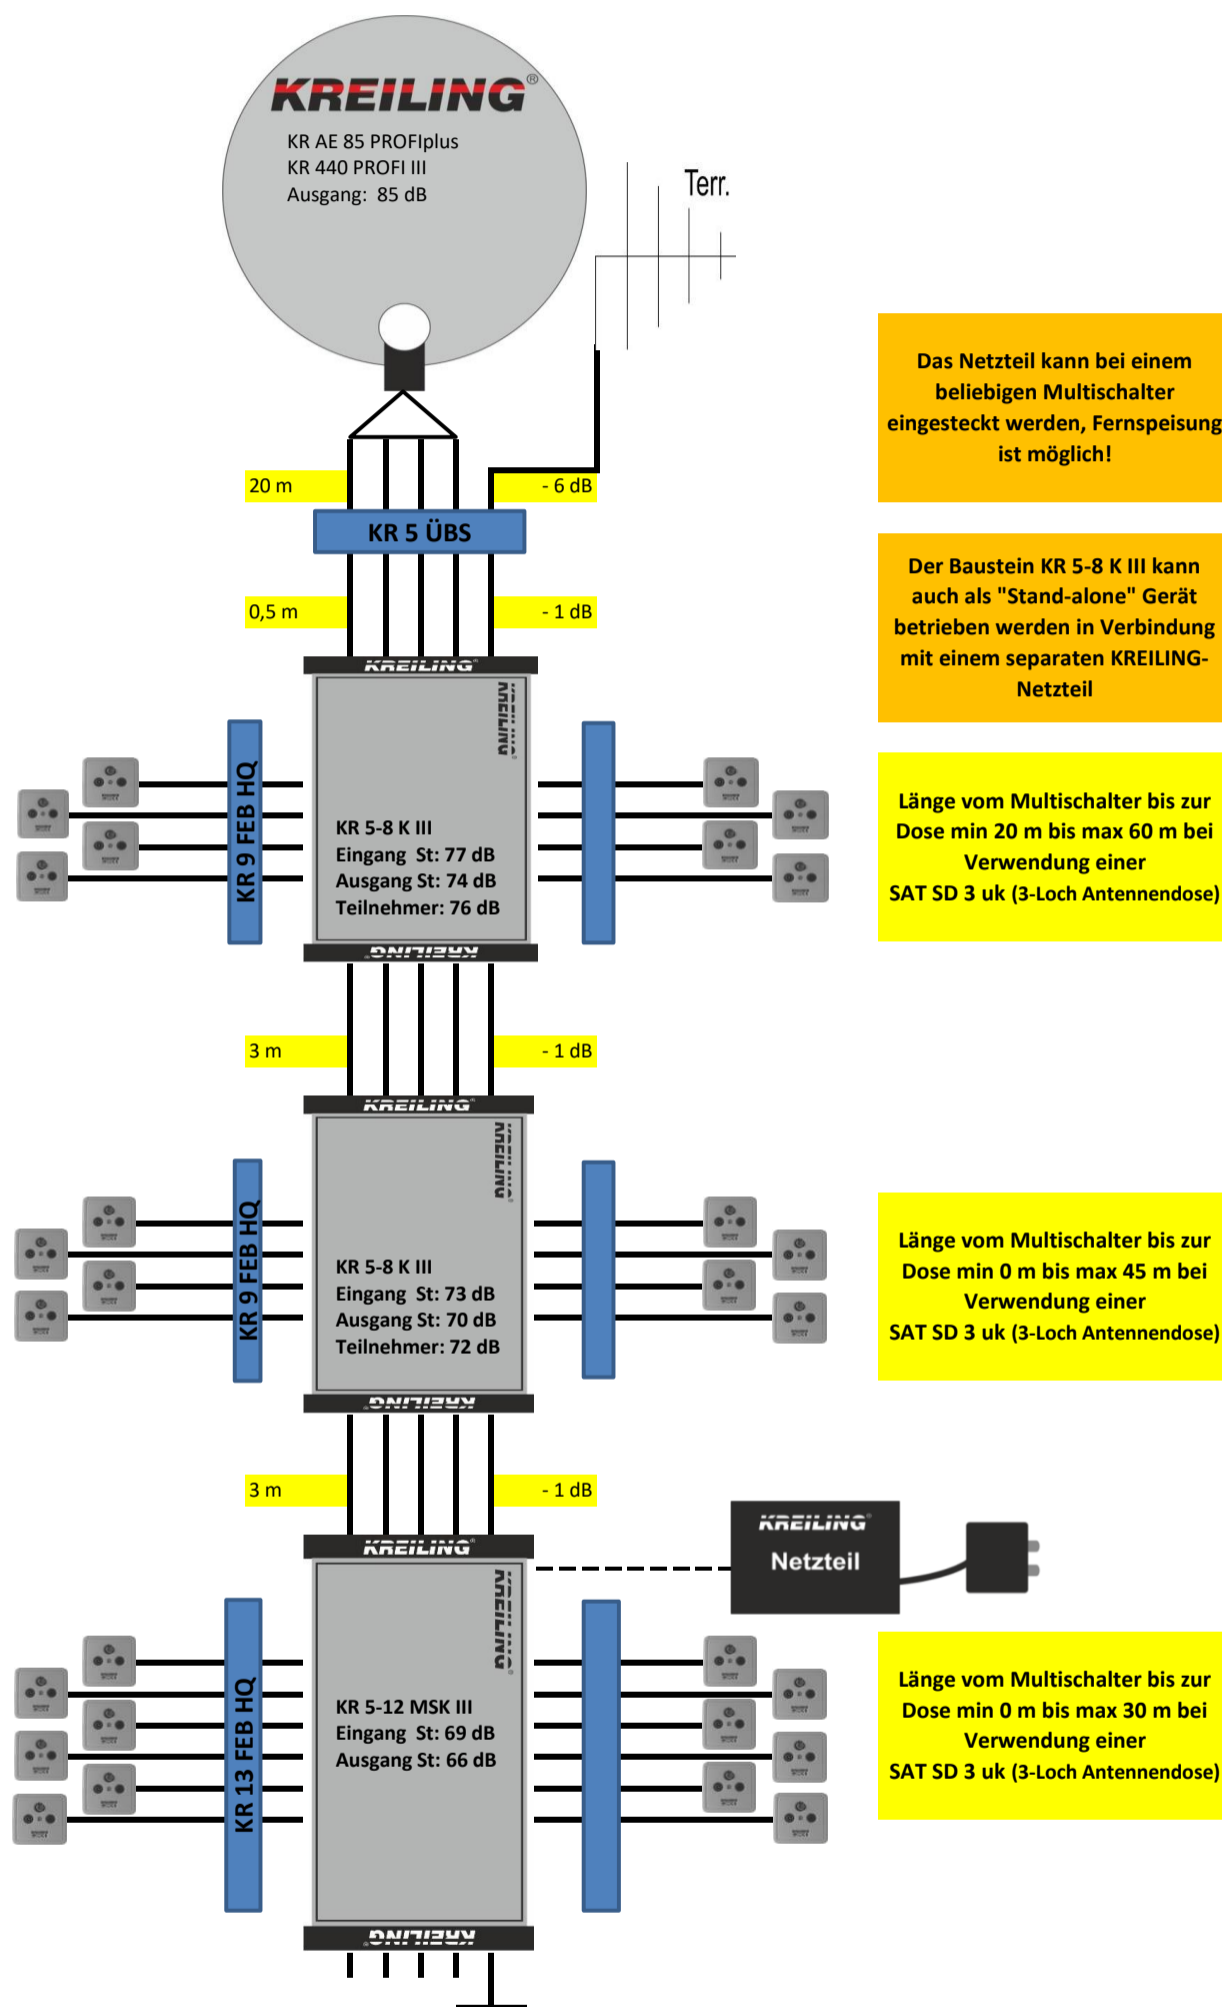

KREILING®

Anwendungsbeispiel

für 1 Satellitenpositionen und 28 Teilnehmer

(kaskadierbar / erweiterbar)

MATERIALLISTE		
Anzahl	Produkt	Artikel-Nr
1	KR AE 85 PROFiplus/grau*	11110
1	KR 440 PROFI III	11416
1	UKW Antenne	11053
1	KR 5 ÜBS	11376
2	KR 5-8 K III	11395
1	KR KR 5-12 MSK III	11391
2	KR 9 FEB HQ	11006
1	KR 13 FEB HQ	11345
7	F 75 HQ 45	11000
28	SAT SD 3 uk	10174
n.B.	Koaxkabel bda TELASS 3000	3861
n.B.	F 7 QM KRCOMP	11137
n.B.	Befestigungsmaterial	
n.B.	Potentialausgleich	
n.B.	Biltschutz	

*ebenfalls lieferbar in den Farben rot und weiss

Das Netzteil kann bei einem beliebigen Multischalter eingesteckt werden, Fernspeisung ist möglich!

Der Baustein KR 5-8 K III kann auch als "Stand-alone" Gerät betrieben werden in Verbindung mit einem separaten KREILING-Netzteil

Länge vom Multischalter bis zur Dose min 20 m bis max 60 m bei Verwendung einer SAT SD 3 uk (3-Loch Antennendose)

Länge vom Multischalter bis zur Dose min 0 m bis max 45 m bei Verwendung einer SAT SD 3 uk (3-Loch Antennendose)

Länge vom Multischalter bis zur Dose min 0 m bis max 30 m bei Verwendung einer SAT SD 3 uk (3-Loch Antennendose)

Bei kürzeren Kabelwegen als angegeben kann es bei manchen TV zu übersteuern (Pegel an der Dose über 71 dB) kommen (auch zeitweise). Dann sollten Dosen mit höherer Dämpfung (wie SAT MM 3D/10dB) zum Einsatz kommen!