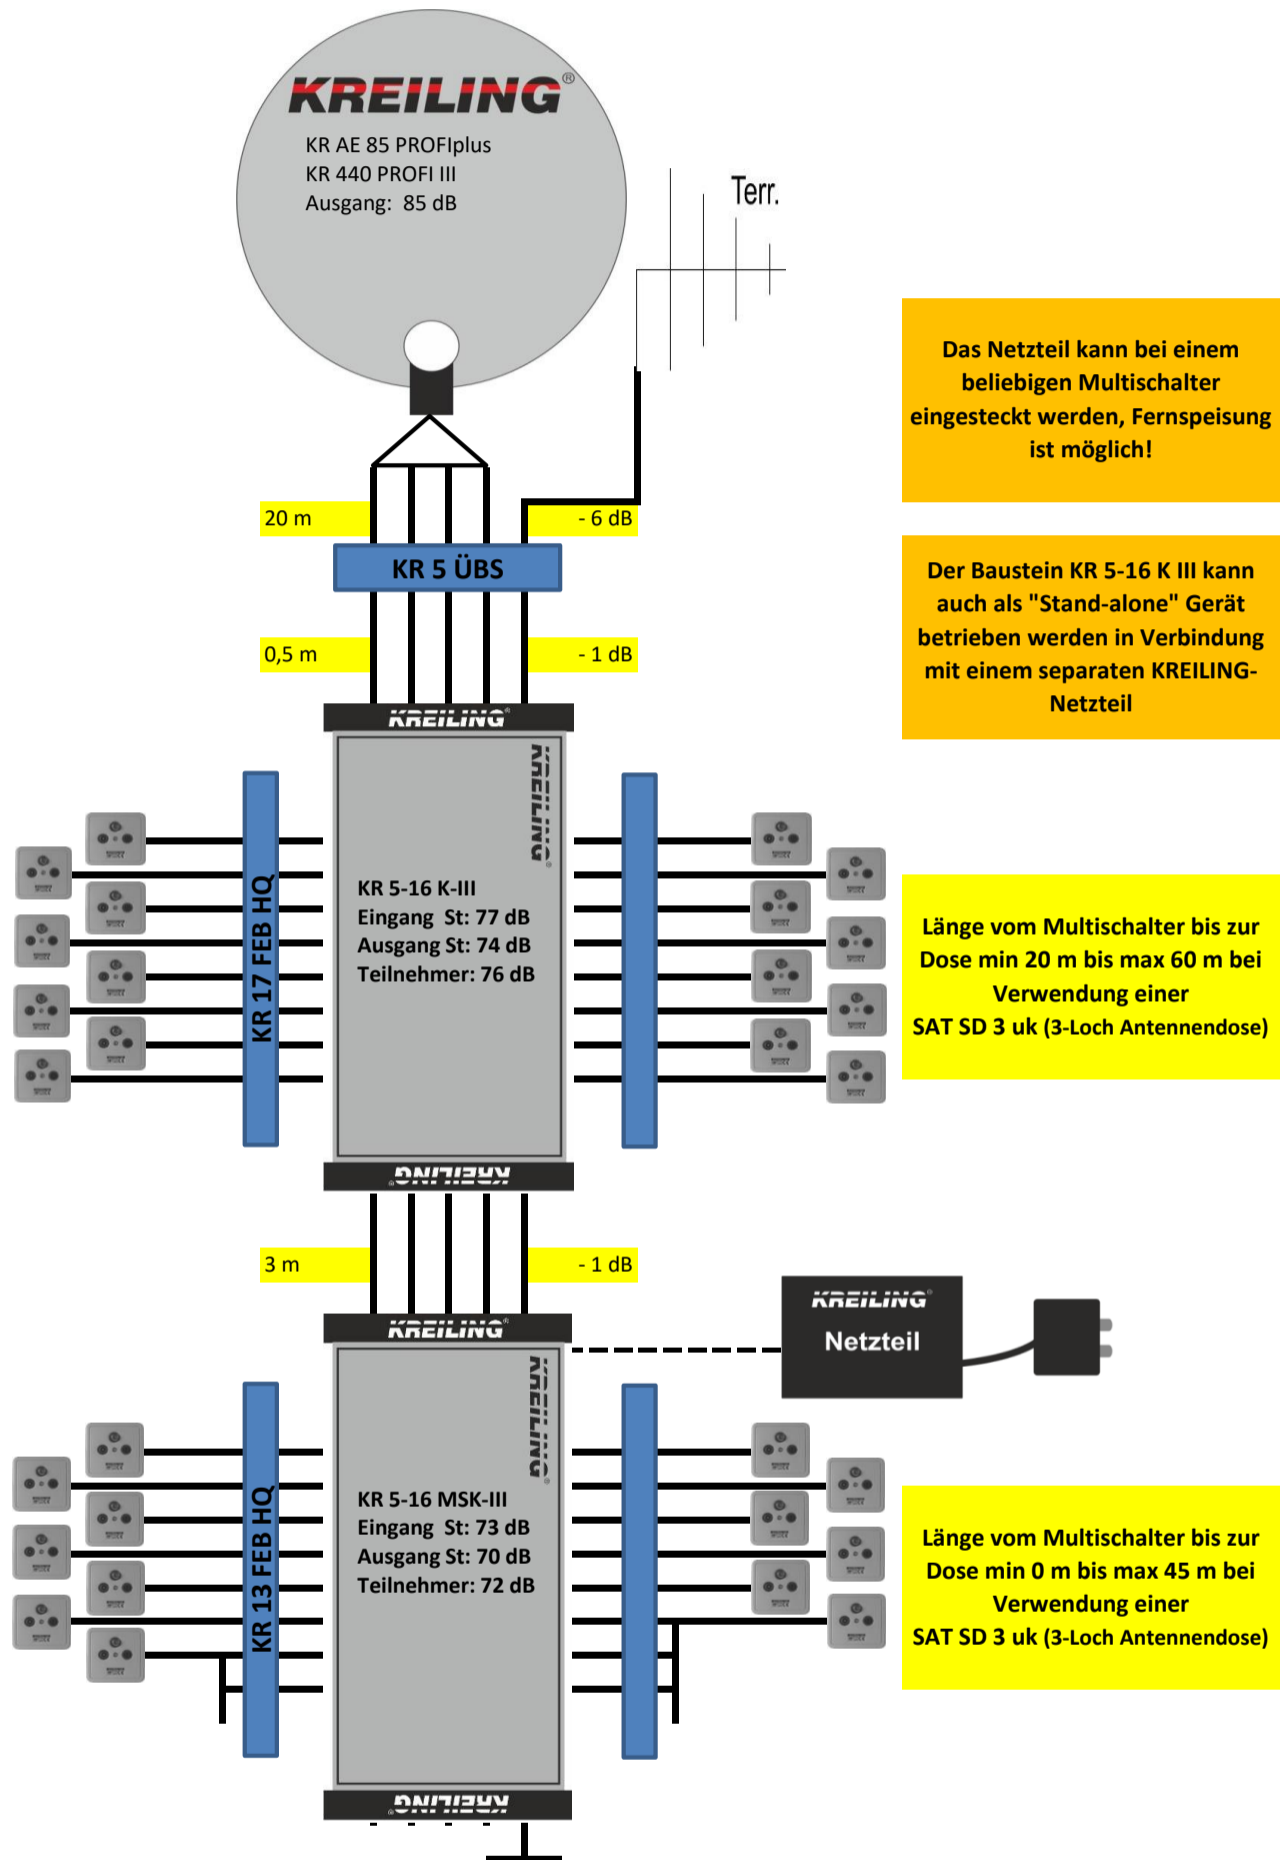

## Anwendungsbeispiel für 1 Satellitenpositionen und 29 Teilnehmer (kaskadierbar / erweiterbar)

MATERIALLISTE		
Anzahl	Produkt	Artikel-Nr
1	KR AE 85 PROFIplus/grau*	11110
1	KR 440 PROFI III	11416
1	UKW Antenne	11053
1	KR 5 ÜBS	11376
1	KR 5-16 MSK-III	11392
1	KR 5-16 K-III	11397
2	KR 17 FEB HQ	11005
1	KR 13 FEB HQ	11345
7	F 75 HQ 45	11000
29	SAT SD 3 uk	10174
3	FA 75 DC	10264
n.B.	Koaxkabel bda TELASS 3000	3861
n.B.	F 7 QM KRCOMP	11137
n.B.	Befestigungsmaterial	
n.B.	Potentialausgleich	
n.B.	Blitzschutz	
*ebenfalls lieferbar in den Farben rot und weiss		

Das Netzteil kann bei einem beliebigen Multischalter eingesteckt werden, Fernspeisung ist möglich!

Der Baustein KR 5-16 K III kann auch als "Stand-alone" Gerät betrieben werden in Verbindung mit einem separaten KREILING-Netzteil

Länge vom Multischalter bis zur Dose min 20 m bis max 60 m bei Verwendung einer SAT SD 3 uk (3-Loch Antennendose)

Länge vom Multischalter bis zur Dose min 0 m bis max 45 m bei Verwendung einer SAT SD 3 uk (3-Loch Antennendose)

Bei kürzeren Kabelwegen als angegeben kann es bei manchen TV zu übersteuern (Pegel an der Dose über 71 dB) kommen (auch zeitweise). Dann sollten Dosen mit höherer Dämpfung (wie SAT MM 3D/10dB) zum Einsatz kommen!