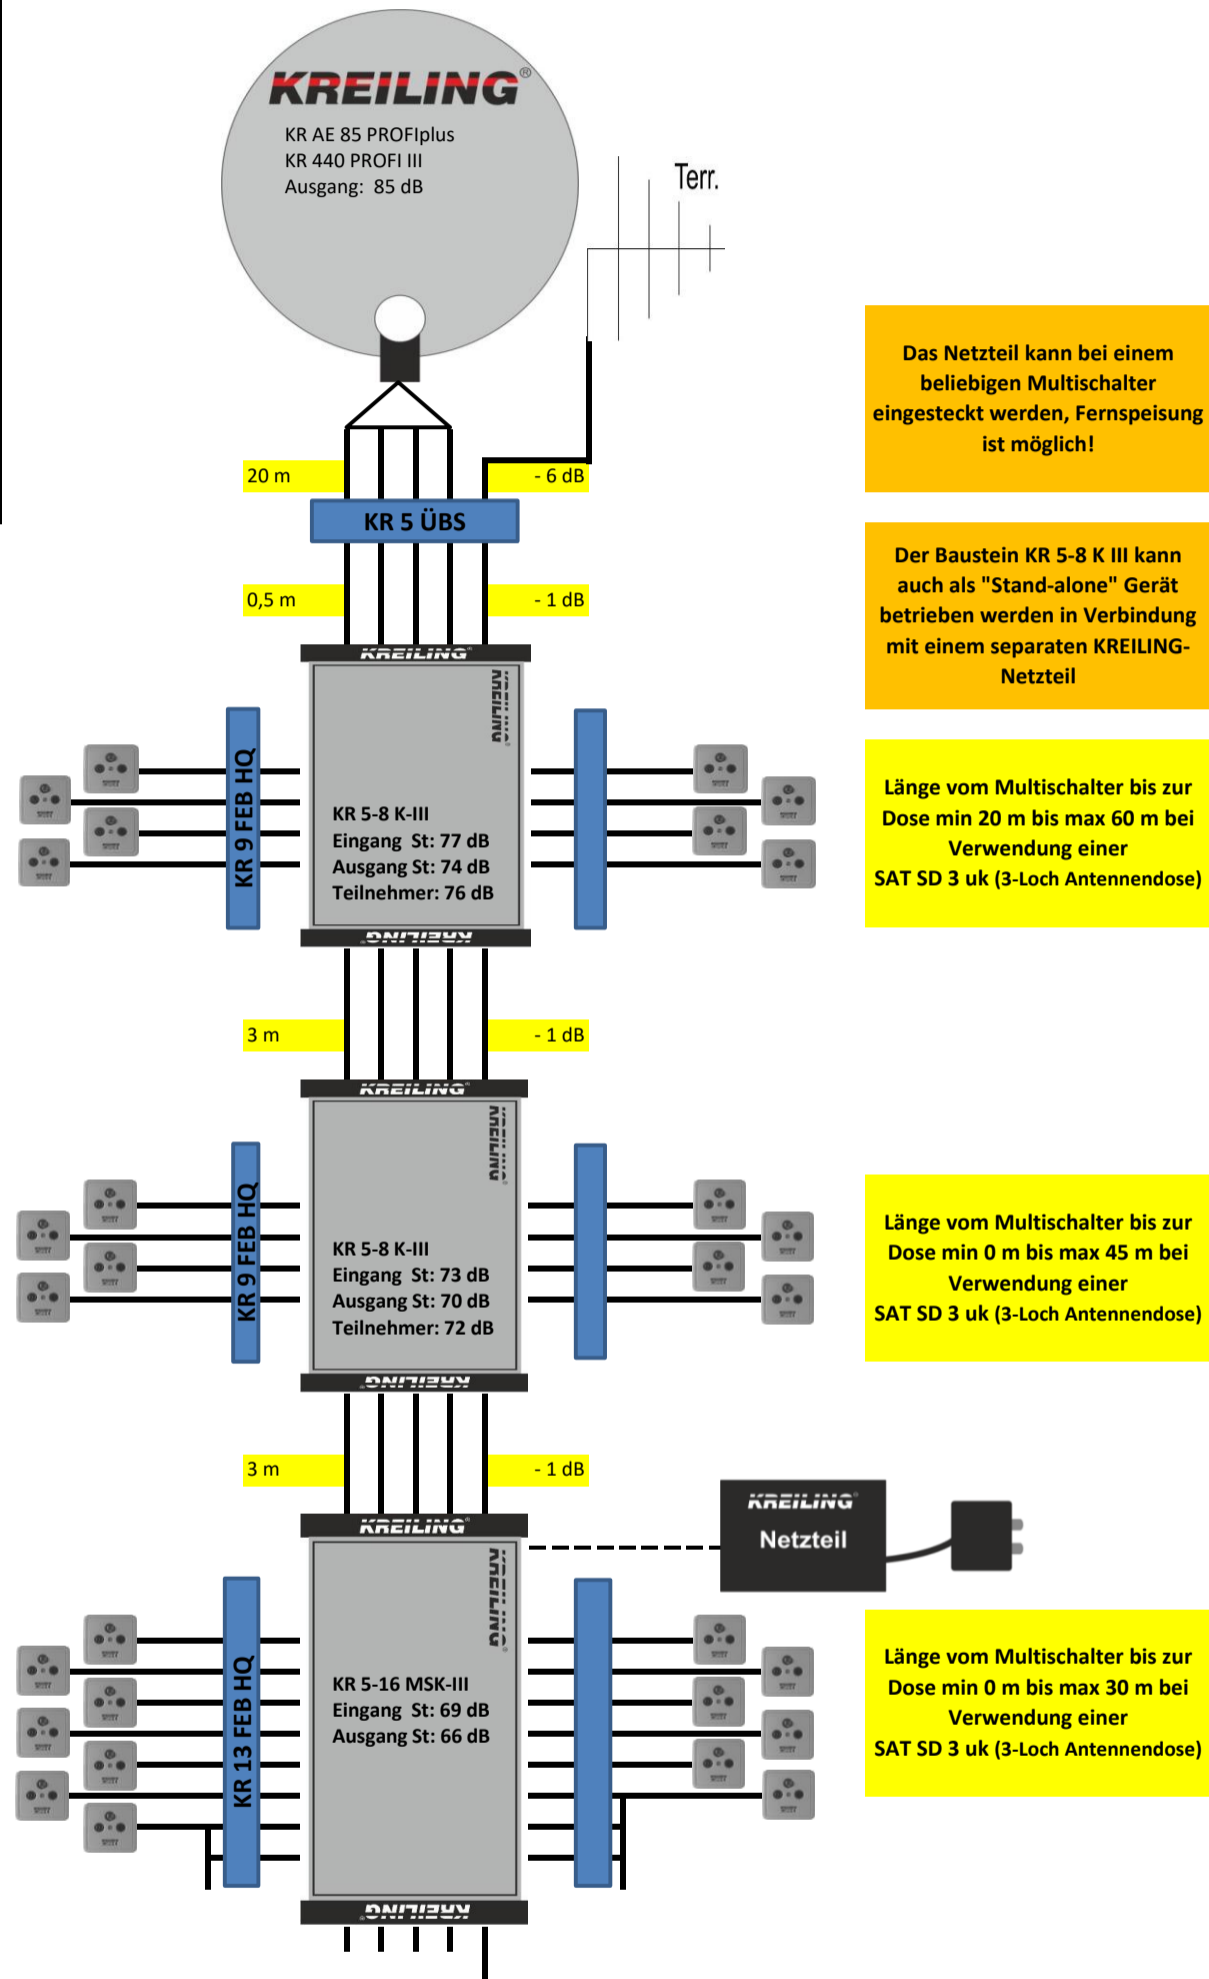

KREILING®

Anwendungsbeispiel für 1 Satellitenpositionen und 29 Teilnehmer (kaskadierbar / erweiterbar)

MATERIALLISTE		
Anzahl	Produkt	Artikel-Nr
1	KR AE 85 PROFiplus/grau*	11110
1	KR 440 PROFi III	11416
1	UKW Antenne	11053
1	KR 5 ÜBS	11376
2	KR 5-8 K-III	11395
1	KR 5-16 MSK-III	11392
2	KR 9 FEB HQ	11006
1	KR 13 FEB HQ	11345
7	F 75 HQ 45	11000
29	SAT SD 3 uk	10174
3	FA 75 DC	10264
n.B.	Koaxkabel bda TELASS 3000	3861
n.B.	F 7 QM KRCOMP	11137
n.B.	Befestigungsmaterial	
n.B.	Potentialausgleich	
n.B.	Biltschutz	

*ebenfalls lieferbar in den Farben rot und weiss

Das Netzteil kann bei einem beliebigen Multischalter eingesteckt werden, Fernspeisung ist möglich!

Der Baustein KR 5-8 K III kann auch als "Stand-alone" Gerät betrieben werden in Verbindung mit einem separaten KREILING-Netzteil

Länge vom Multischalter bis zur Dose min 20 m bis max 60 m bei Verwendung einer SAT SD 3 uk (3-Loch Antennendose)

Länge vom Multischalter bis zur Dose min 0 m bis max 45 m bei Verwendung einer SAT SD 3 uk (3-Loch Antennendose)

Länge vom Multischalter bis zur Dose min 0 m bis max 30 m bei Verwendung einer SAT SD 3 uk (3-Loch Antennendose)

Bei kürzeren Kabelwegen als angegeben kann es bei manchen TV zu übersteuern (Pegel an der Dose über 71 dB) kommen (auch zeitweise). Dann sollten Dosen mit höherer Dämpfung (wie SAT MM 3D/10dB) zum Einsatz kommen!