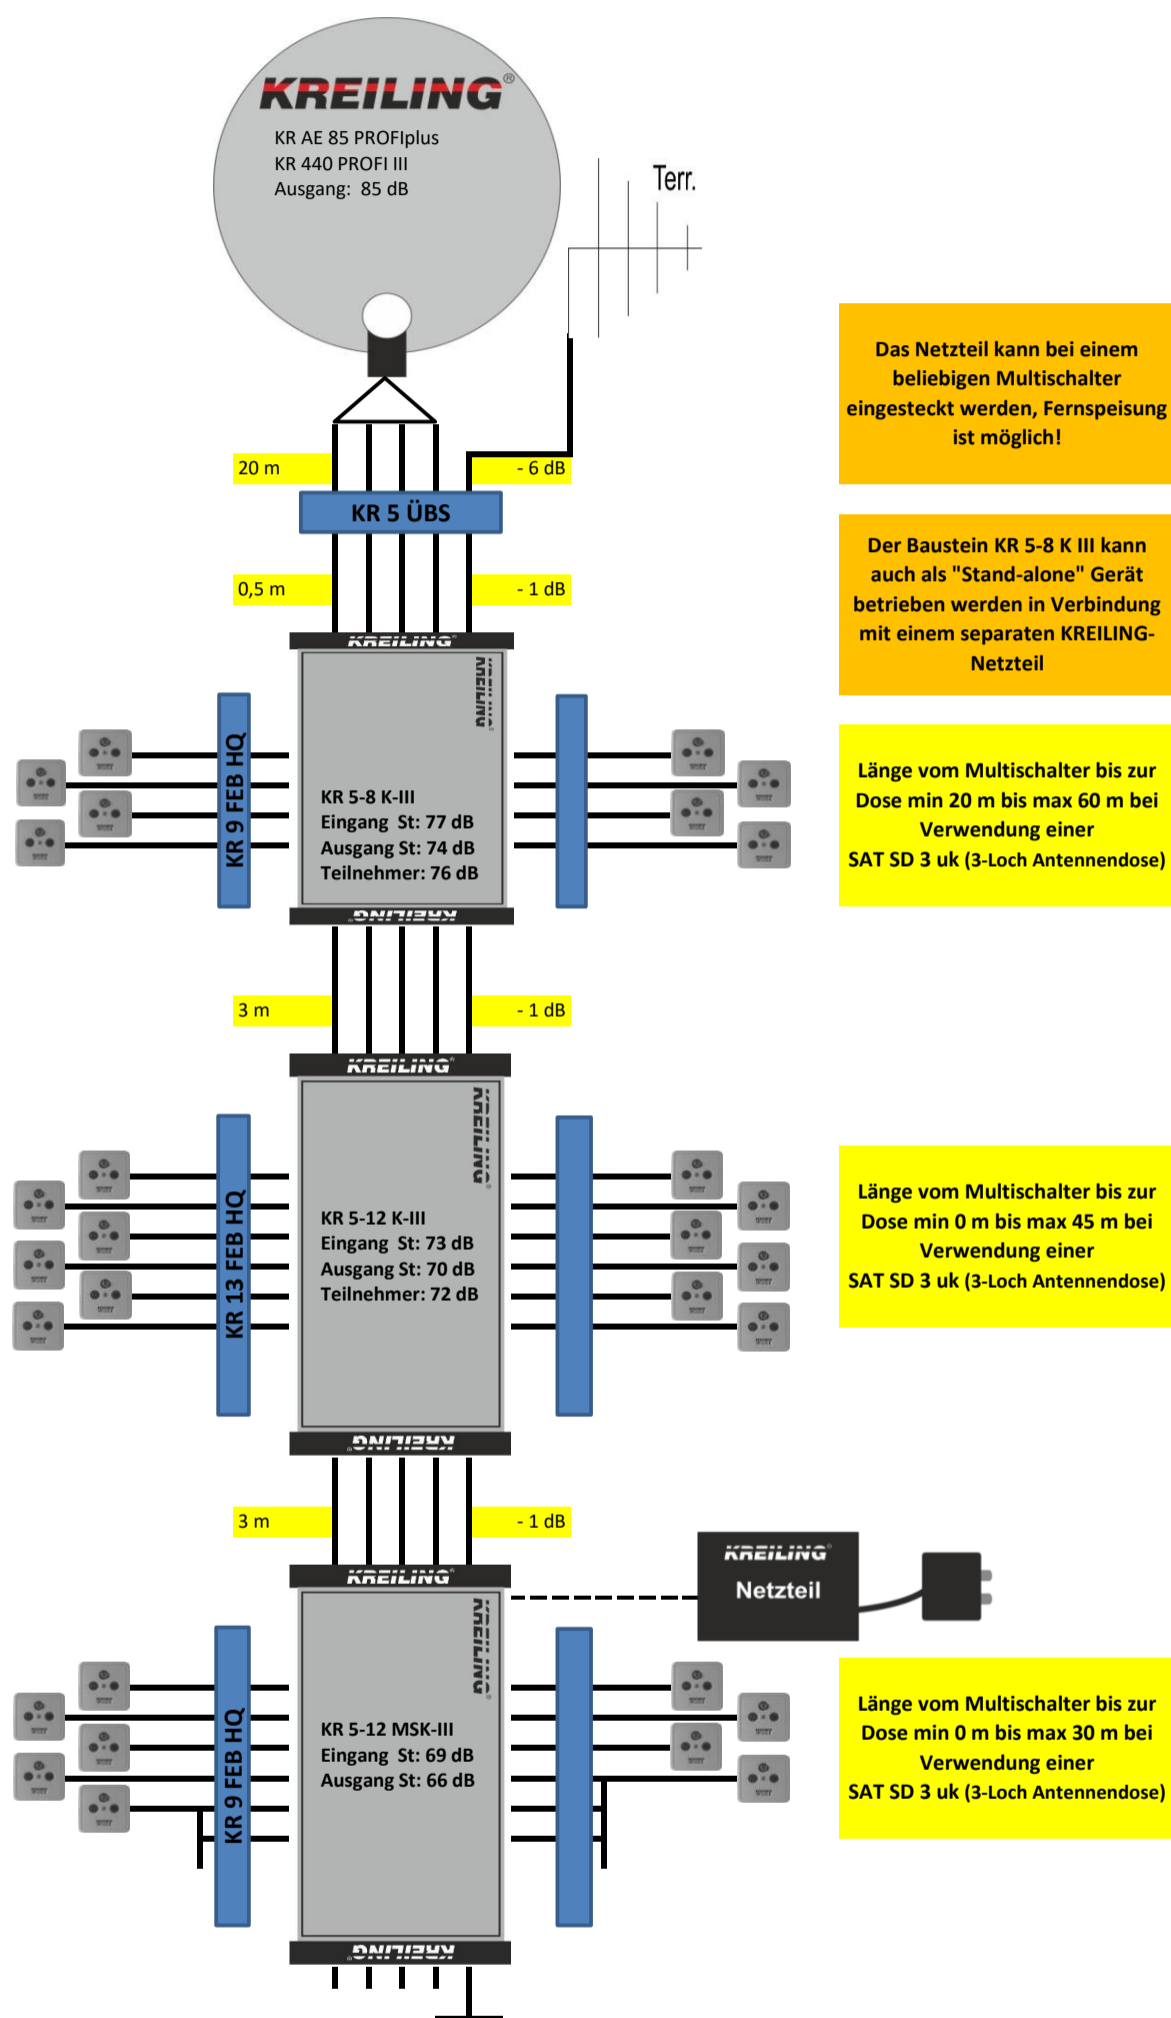

## Anwendungsbeispiel für 1 Satellitenpositionen und 29 Teilnehmer (kaskadierbar / erweiterbar)

MATERIALLISTE		
Anzahl	Produkt	Artikel-Nr
1	KR AE 85 PROFiplus/grau*	11110
1	KR 440 PROFi III	11416
1	UKW Antenne	11053
1	KR 5 ÜBS	11376
1	KR 5-8 K-III	11395
1	KR 5-12 K-III	11396
1	KR 5-12 MSK-III	11391
2	KR 9 FEB HQ	11006
1	KR 13 FEB HQ	11345
7	F 75 HQ 45	11000
29	SAT SD 3 uk	10174
3	FA 75 DC	10264
n.B.	Koaxkabel bda TELASS 3000	3861
n.B.	F 7 QM KRCOMP	11137
n.B.	Befestigungsmaterial	
n.B.	Potentialausgleich	
n.B.	Bltzschutz	

\*ebenfalls lieferbar in den Farben rot und weiss

Das Netzteil kann bei einem beliebigen Multischalter eingesteckt werden, Fernspeisung ist möglich!

Der Baustein KR 5-8 K III kann auch als "Stand-alone" Gerät betrieben werden in Verbindung mit einem separaten KREILING-Netzteil

Länge vom Multischalter bis zur Dose min 20 m bis max 60 m bei Verwendung einer SAT SD 3 uk (3-Loch Antennendose)

Länge vom Multischalter bis zur Dose min 0 m bis max 45 m bei Verwendung einer SAT SD 3 uk (3-Loch Antennendose)

Länge vom Multischalter bis zur Dose min 0 m bis max 30 m bei Verwendung einer SAT SD 3 uk (3-Loch Antennendose)

Bei kürzeren Kabelwegen als angegeben kann es bei manchen TV zu übersteuern (Pegel an der Dose über 71 dB) kommen (auch zeitweise). Dann sollten Dosen mit höherer Dämpfung (wie SAT MM 3D/10dB) zum Einsatz kommen!