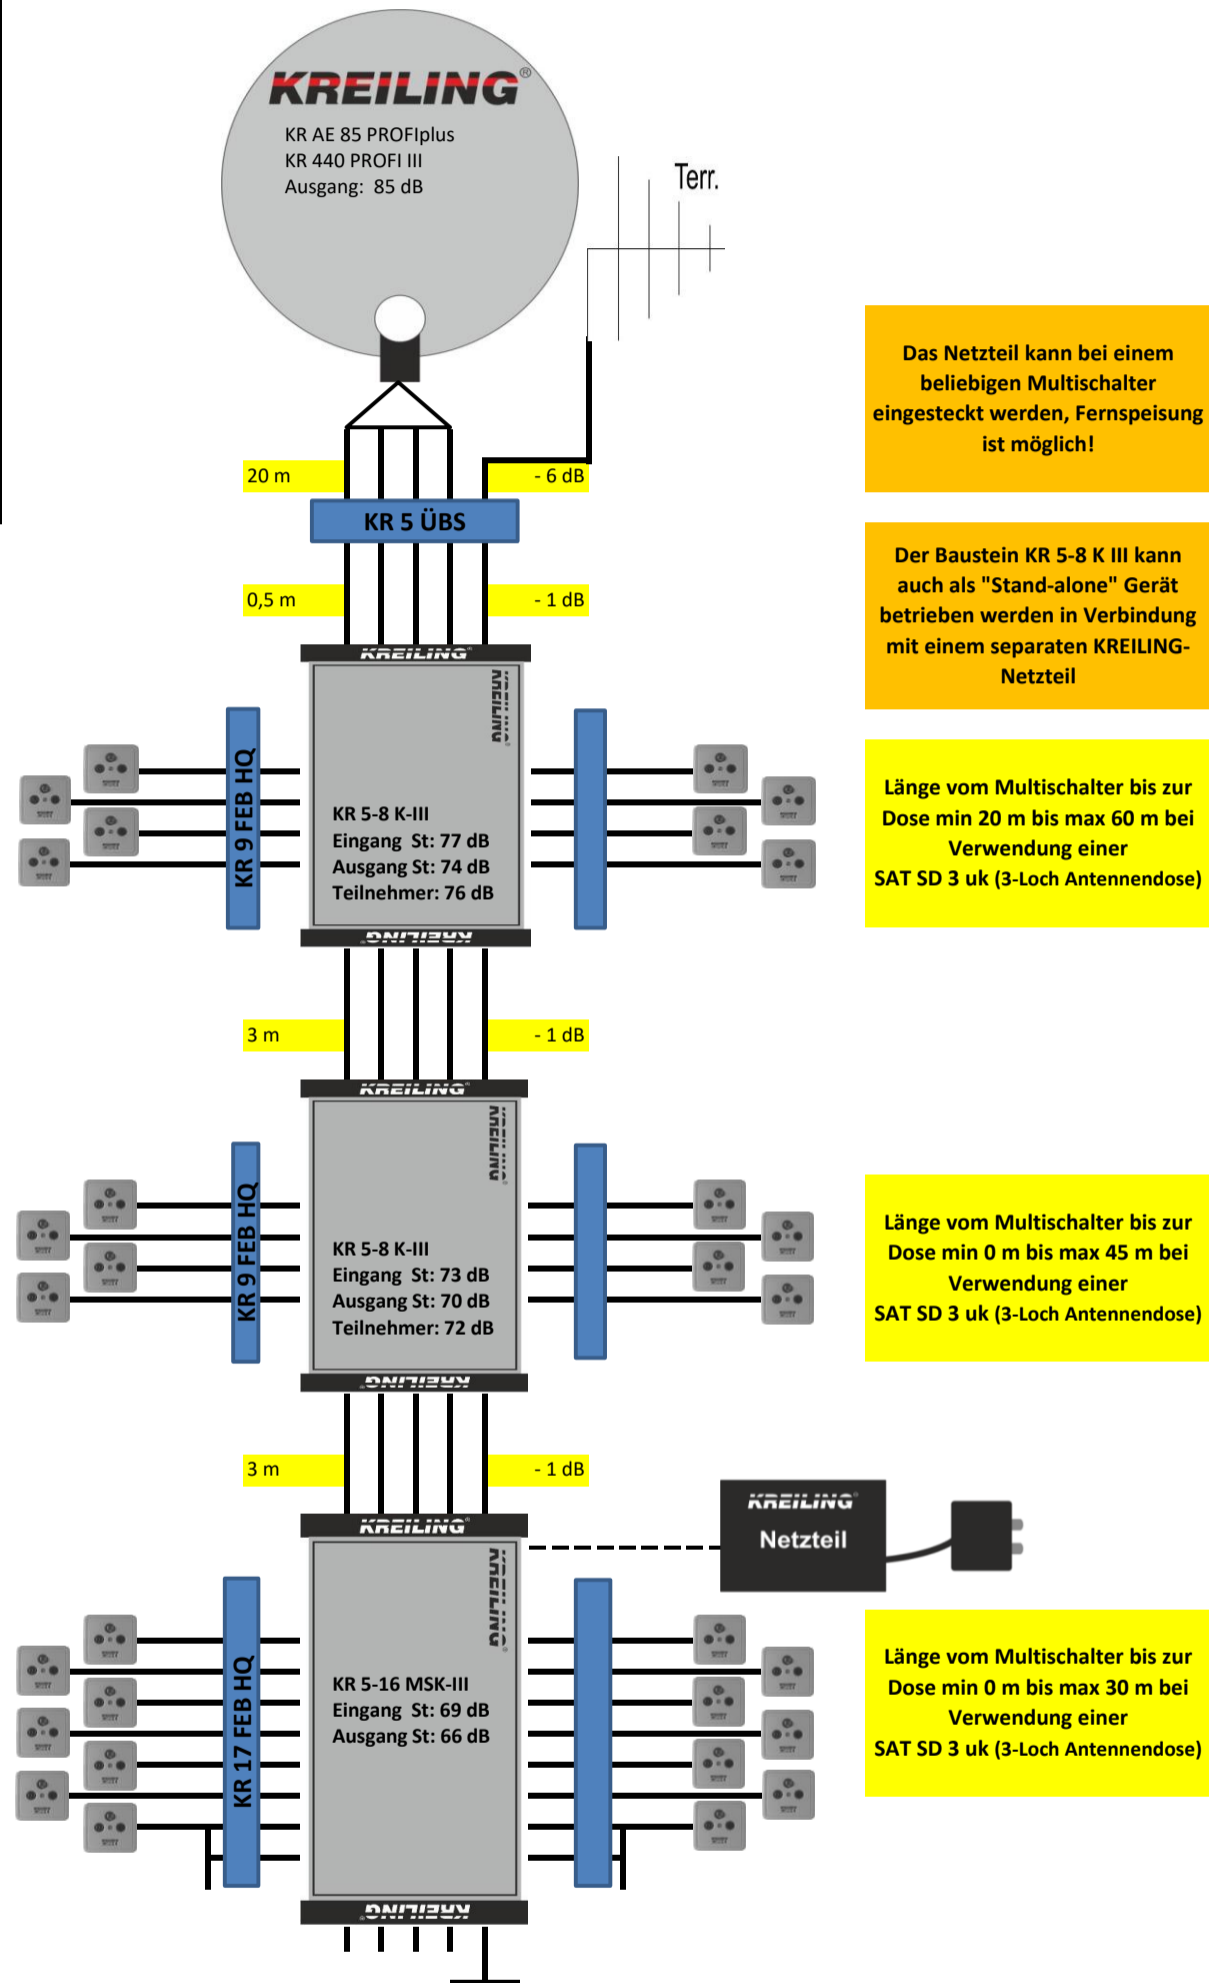

## Anwendungsbeispiel für 1 Satellitenpositionen und 30 Teilnehmer (kaskadierbar / erweiterbar)

MATERIALLISTE		
Anzahl	Produkt	Artikel-Nr
1	KR AE 85 PROFiplus/grau*	11110
1	KR 440 PROFi III	11416
1	UKW Antenne	11053
1	KR 5 ÜBS	11376
2	KR 5-8 K-III	11395
1	KR 5-16 MSK-III	11392
2	KR 9 FEB HQ	11006
1	KR 17 FEB HQ	11005
8	F 75 HQ 45	11000
30	SAT SD 3 uk	10174
2	FA 75 DC	10264
n.B.	Koaxkabel bda TELASS 3000	3861
n.B.	F 7 QM KRCOMP	11137
n.B.	Befestigungsmaterial	
n.B.	Potentialausgleich	
n.B.	Biltzschutz	

\*ebenfalls lieferbar in den Farben rot und weiss

Das Netzteil kann bei einem beliebigen Multischalter eingesteckt werden, Fernspeisung ist möglich!

Der Baustein KR 5-8 K III kann auch als "Stand-alone" Gerät betrieben werden in Verbindung mit einem separaten KREILING-Netzteil

Länge vom Multischalter bis zur Dose min 20 m bis max 60 m bei Verwendung einer SAT SD 3 uk (3-Loch Antennendose)

Länge vom Multischalter bis zur Dose min 0 m bis max 45 m bei Verwendung einer SAT SD 3 uk (3-Loch Antennendose)

Länge vom Multischalter bis zur Dose min 0 m bis max 30 m bei Verwendung einer SAT SD 3 uk (3-Loch Antennendose)

Bei kürzeren Kabelwegen als angegeben kann es bei manchen TV zu übersteuern (Pegel an der Dose über 71 dB) kommen (auch zeitweise). Dann sollten Dosen mit höherer Dämpfung (wie SAT MM 3D/10dB) zum Einsatz kommen!