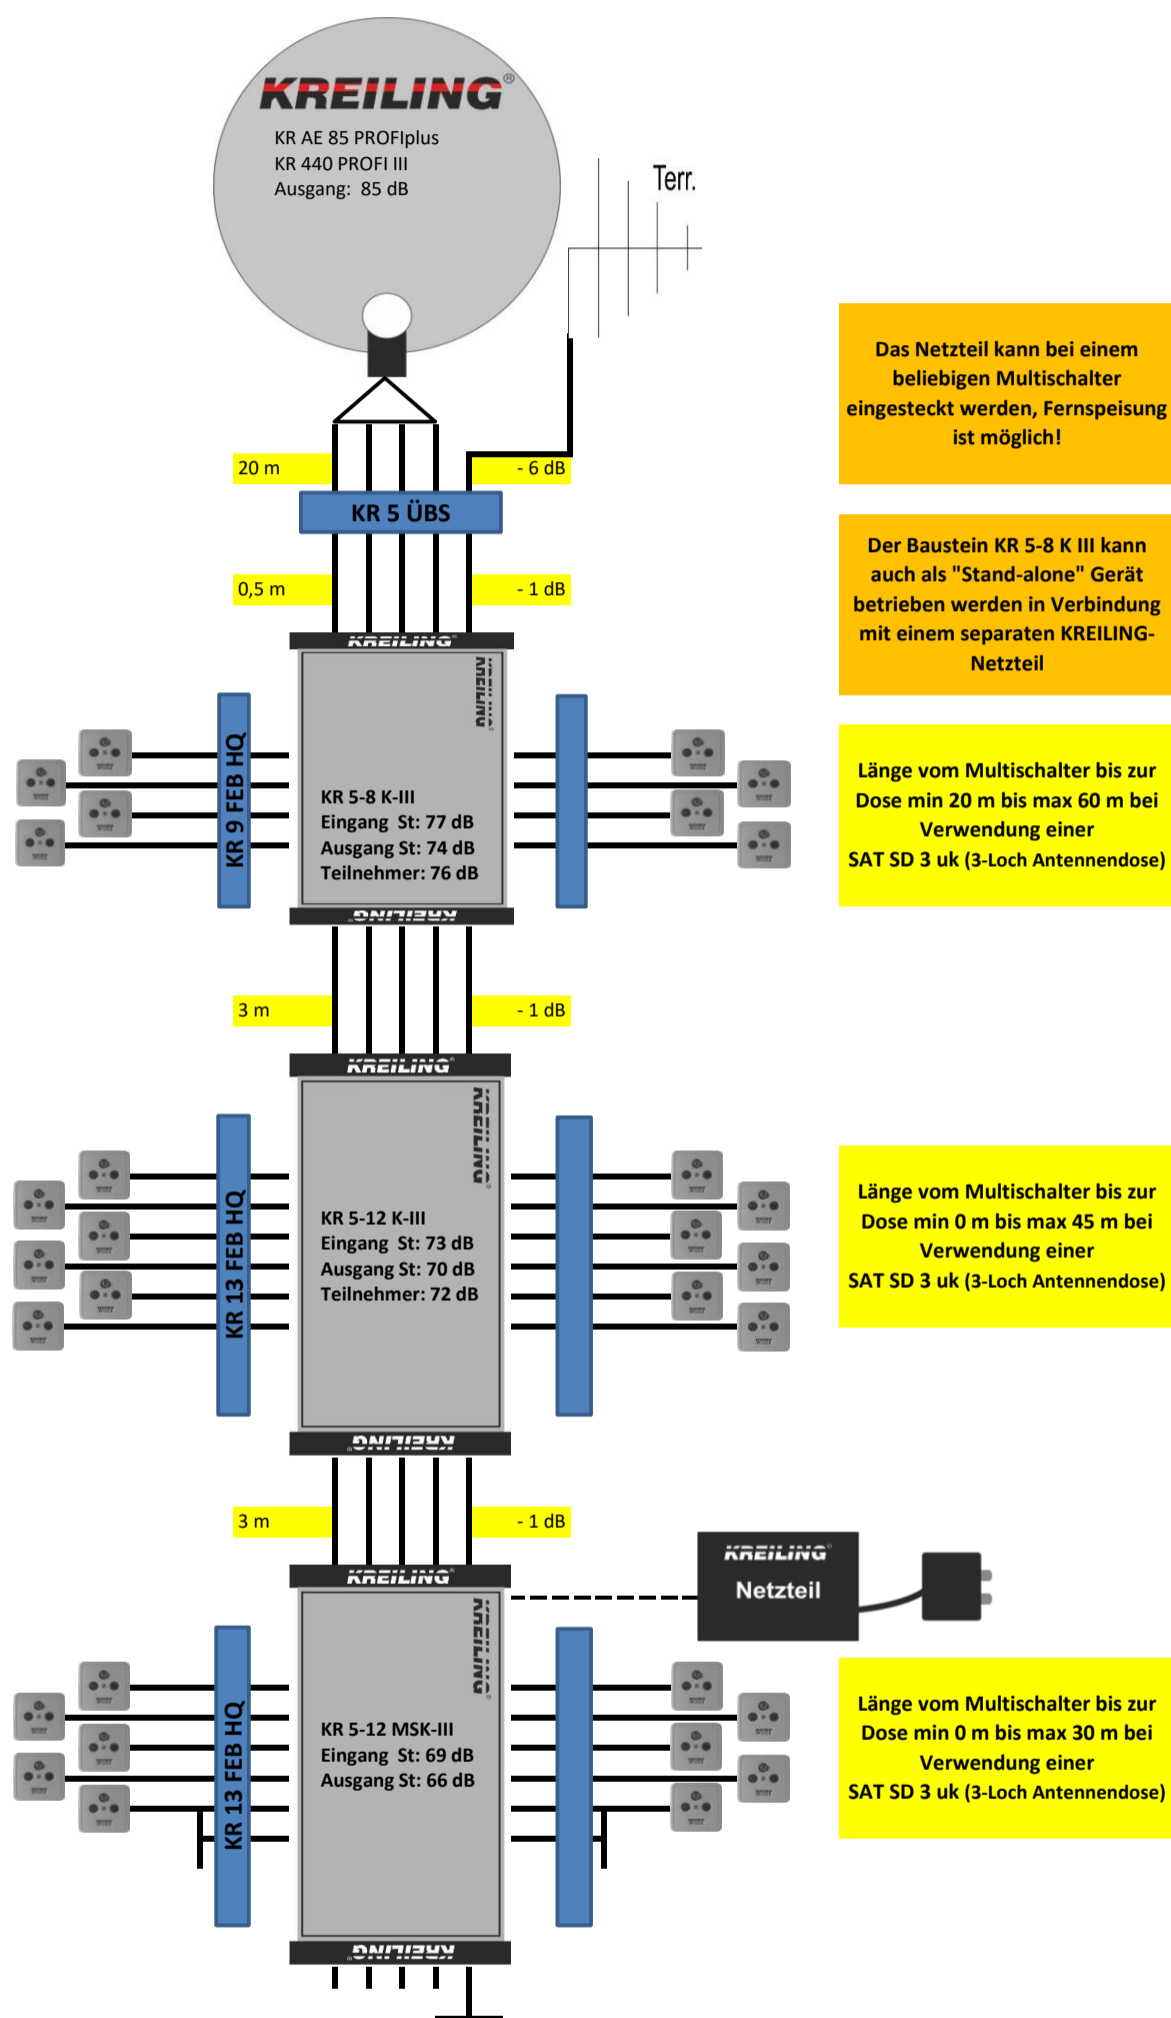

## Anwendungsbeispiel für 1 Satellitenpositionen und 30 Teilnehmer (kaskadierbar / erweiterbar)

MATERIALLISTE		
Anzahl	Produkt	Artikel-Nr
1	KR AE 85 PROFiplus/grau*	11110
1	KR 440 PROFi III	11416
1	UKW Antenne	11053
1	KR 5 ÜBS	11376
1	KR 5-8 K-III	11395
1	KR 5-12 K-III	11396
1	KR 5-12 MSK-III	11391
1	KR 9 FEB HQ	11006
2	KR 13 FEB HQ	11345
7	F 75 HQ 45	11000
30	SAT SD 3 uk	10174
2	FA 75 DC	10264
n.B.	Koaxkabel bda TELASS 3000	3861
n.B.	F 7 QM KRCOMP	11137
n.B.	Befestigungsmaterial	
n.B.	Potentialausgleich	
n.B.	Bltzschutz	

\*ebenfalls lieferbar in den Farben rot und weiss

Das Netzteil kann bei einem beliebigen Multischalter eingesteckt werden, Fernspeisung ist möglich!

Der Baustein KR 5-8 K III kann auch als "Stand-alone" Gerät betrieben werden in Verbindung mit einem separaten KREILING-Netzteil

Länge vom Multischalter bis zur Dose min 20 m bis max 60 m bei Verwendung einer SAT SD 3 uk (3-Loch Antennendose)

Länge vom Multischalter bis zur Dose min 0 m bis max 45 m bei Verwendung einer SAT SD 3 uk (3-Loch Antennendose)

Länge vom Multischalter bis zur Dose min 0 m bis max 30 m bei Verwendung einer SAT SD 3 uk (3-Loch Antennendose)

Bei kürzeren Kabelwegen als angegeben kann es bei manchen TV zu übersteuern (Pegel an der Dose über 71 dB) kommen (auch zeitweise). Dann sollten Dosen mit höherer Dämpfung (wie SAT MM 3D/10dB) zum Einsatz kommen!