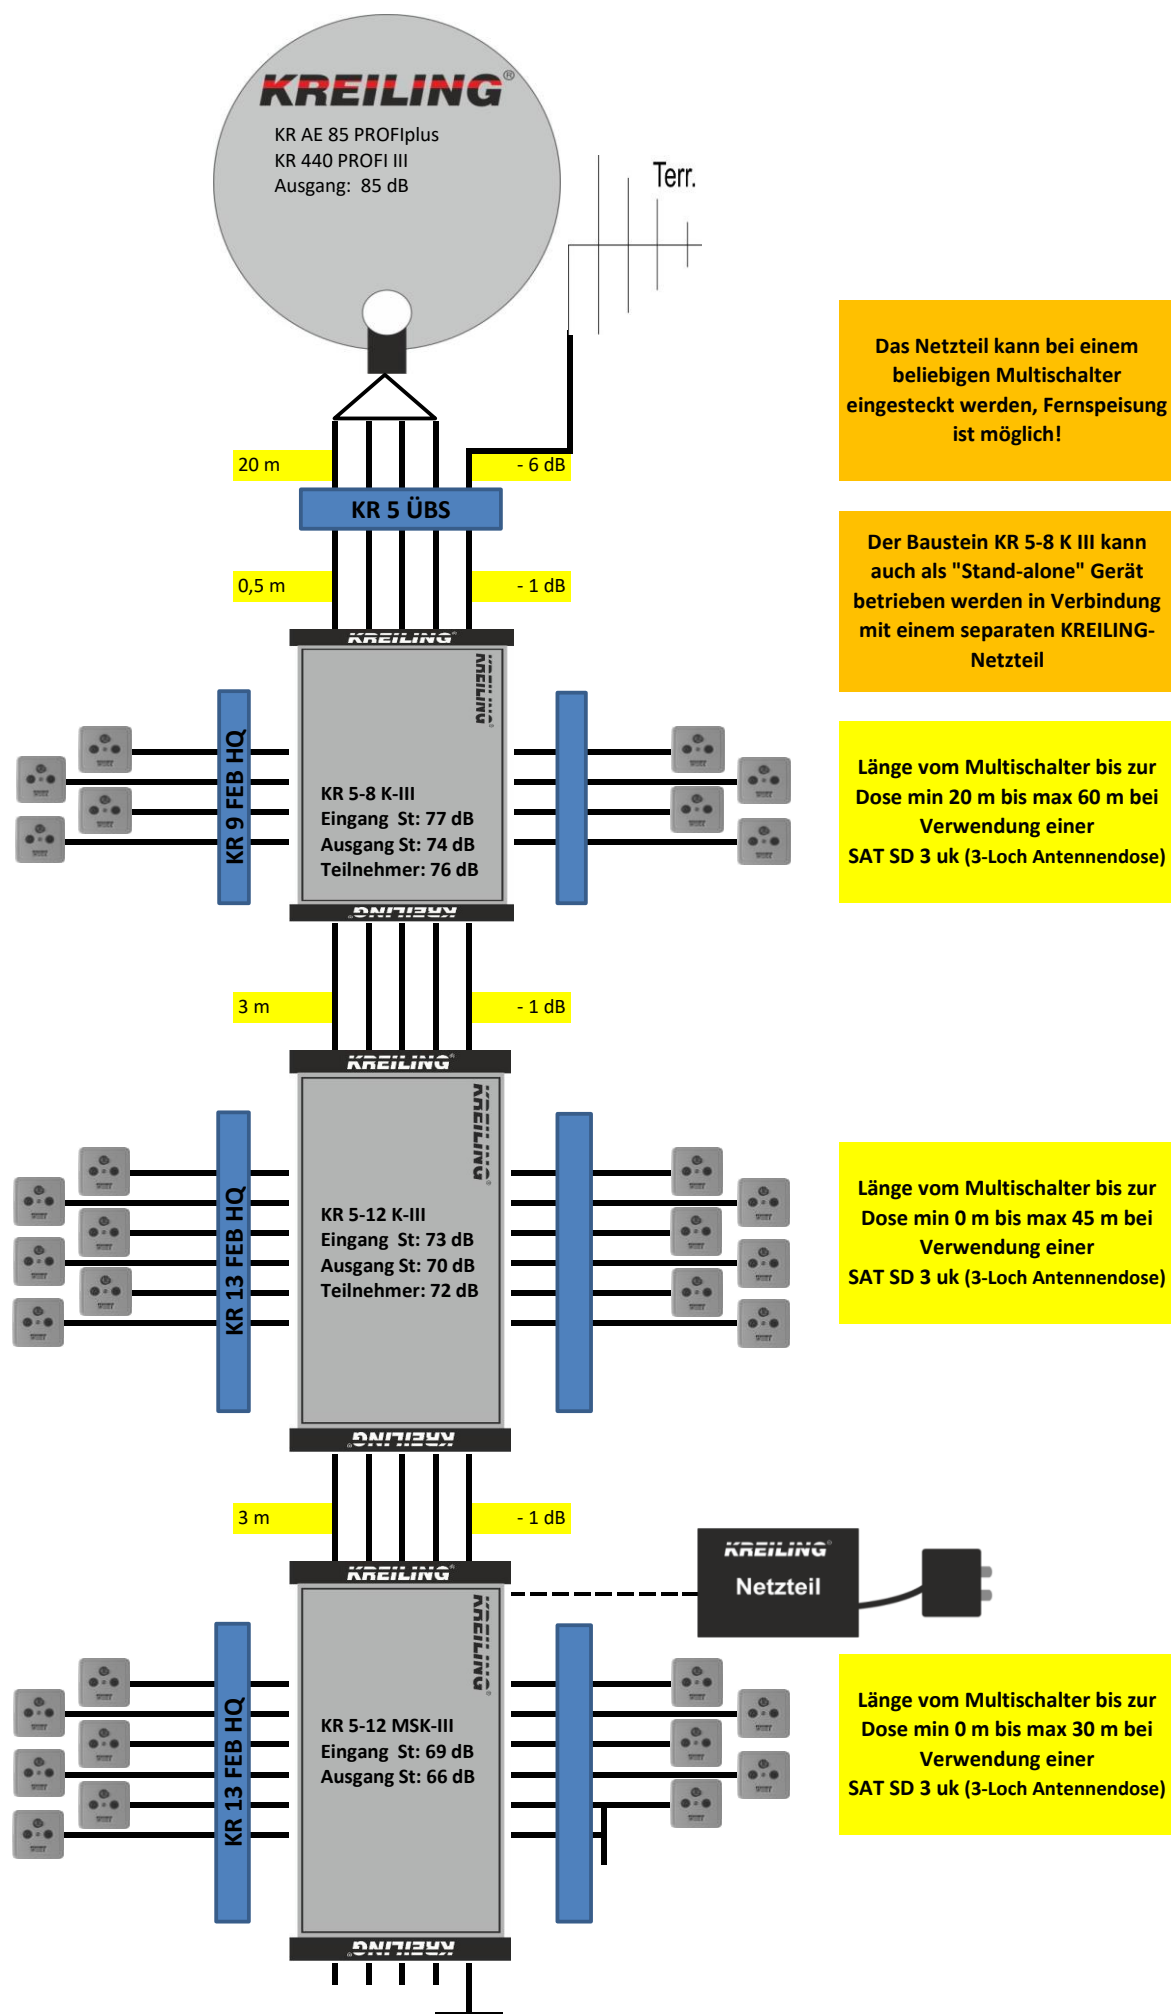

KREILING®

Anwendungsbeispiel für 1 Satellitenpositionen und 31 Teilnehmer (kaskadierbar / erweiterbar)

MATERIALLISTE		
Anzahl	Produkt	Artikel-Nr
1	KR AE 85 PROFiplus/grau*	11110
1	KR 440 PROFi III	11416
1	UKW Antenne	11053
1	KR 5 ÜBS	11376
1	KR 5-8 K-III	11395
1	KR 5-12 K-III	11396
1	KR 5-12 MSK-III	11391
1	KR 9 FEB HQ	11006
2	KR 13 FEB HQ	11345
8	F 75 HQ 45	11000
31	SAT SD 3 uk	10174
1	FA 75 DC	10264
n.B.	Koaxkabel bda TELASS 3000	3861
n.B.	F 7 QM KRCOMP	11137
n.B.	Befestigungsmaterial	
n.B.	Potentialausgleich	
n.B.	Blitzschutz	

*ebenfalls lieferbar in den Farben rot und weiss

Das Netzteil kann bei einem beliebigen Multischalter eingesteckt werden, Fernspeisung ist möglich!

Der Baustein KR 5-8 K III kann auch als "Stand-alone" Gerät betrieben werden in Verbindung mit einem separaten KREILING-Netzteil

Länge vom Multischalter bis zur Dose min 20 m bis max 60 m bei Verwendung einer SAT SD 3 uk (3-Loch Antennendose)

Länge vom Multischalter bis zur Dose min 0 m bis max 45 m bei Verwendung einer SAT SD 3 uk (3-Loch Antennendose)

Länge vom Multischalter bis zur Dose min 0 m bis max 30 m bei Verwendung einer SAT SD 3 uk (3-Loch Antennendose)

Bei kürzeren Kabelwegen als angegeben kann es bei manchen TV zu übersteuern (Pegel an der Dose über 71 dB) kommen (auch zeitweise). Dann sollten Dosen mit höherer Dämpfung (wie SAT MM 3D/10dB) zum Einsatz kommen!