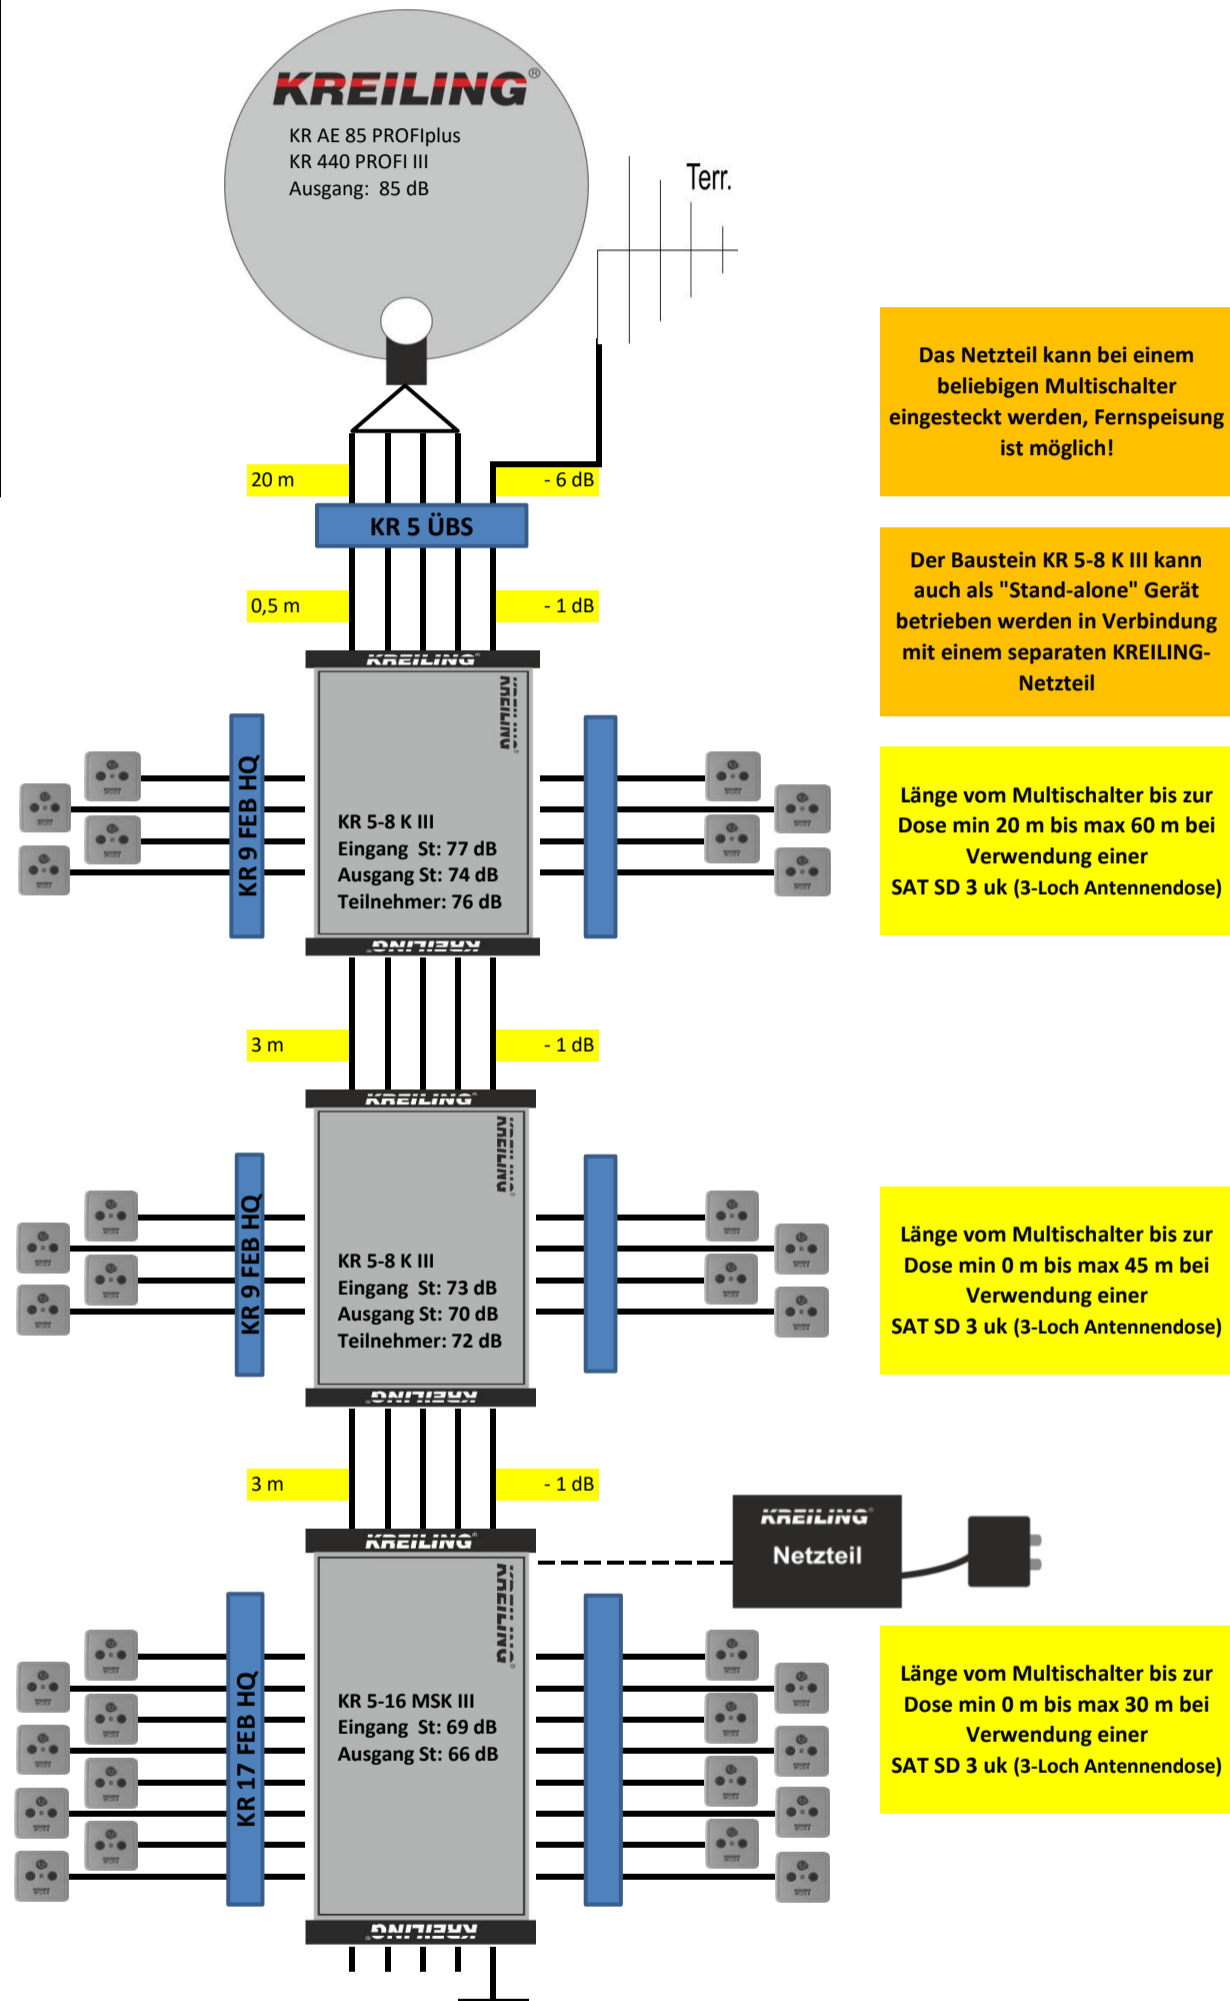

KREILING®

Anwendungsbeispiel

für 1 Satellitenpositionen und 32 Teilnehmer

(kaskadierbar / erweiterbar)

MATERIALLISTE		
Anzahl	Produkt	Artikel-Nr
1	KR AE 85 PROFiplus/grau*	11110
1	KR 440 PROFI III	11416
1	UKW Antenne	11053
1	KR 5 ÜBS	11376
2	KR 5-8 K III	11395
1	KR 5-16 MSK III	11392
2	KR 9 FEB HQ	11006
1	KR 17 FEB HQ	11005
8	F 75 HQ 45	11000
32	SAT SD 3 uk	10174
n.B.	Koaxkabel bda TELASS 3000	3861
n.B.	F 7 QM KRCOMP	11137
n.B.	Befestigungsmaterial	
n.B.	Potentialausgleich	
n.B.	Biltschutz	

*ebenfalls lieferbar in den Farben rot und weiss

Das Netzteil kann bei einem beliebigen Multischalter eingesteckt werden, Fernspeisung ist möglich!

Der Baustein KR 5-8 K III kann auch als "Stand-alone" Gerät betrieben werden in Verbindung mit einem separaten KREILING-Netzteil

Länge vom Multischalter bis zur Dose min 20 m bis max 60 m bei Verwendung einer SAT SD 3 uk (3-Loch Antennendose)

Länge vom Multischalter bis zur Dose min 0 m bis max 45 m bei Verwendung einer SAT SD 3 uk (3-Loch Antennendose)

Länge vom Multischalter bis zur Dose min 0 m bis max 30 m bei Verwendung einer SAT SD 3 uk (3-Loch Antennendose)

Bei kürzeren Kabelwegen als angegeben kann es bei manchen TV zu übersteuern (Pegel an der Dose über 71 dB) kommen (auch zeitweise). Dann sollten Dosen mit höherer Dämpfung (wie SAT MM 3D/10dB) zum Einsatz kommen!