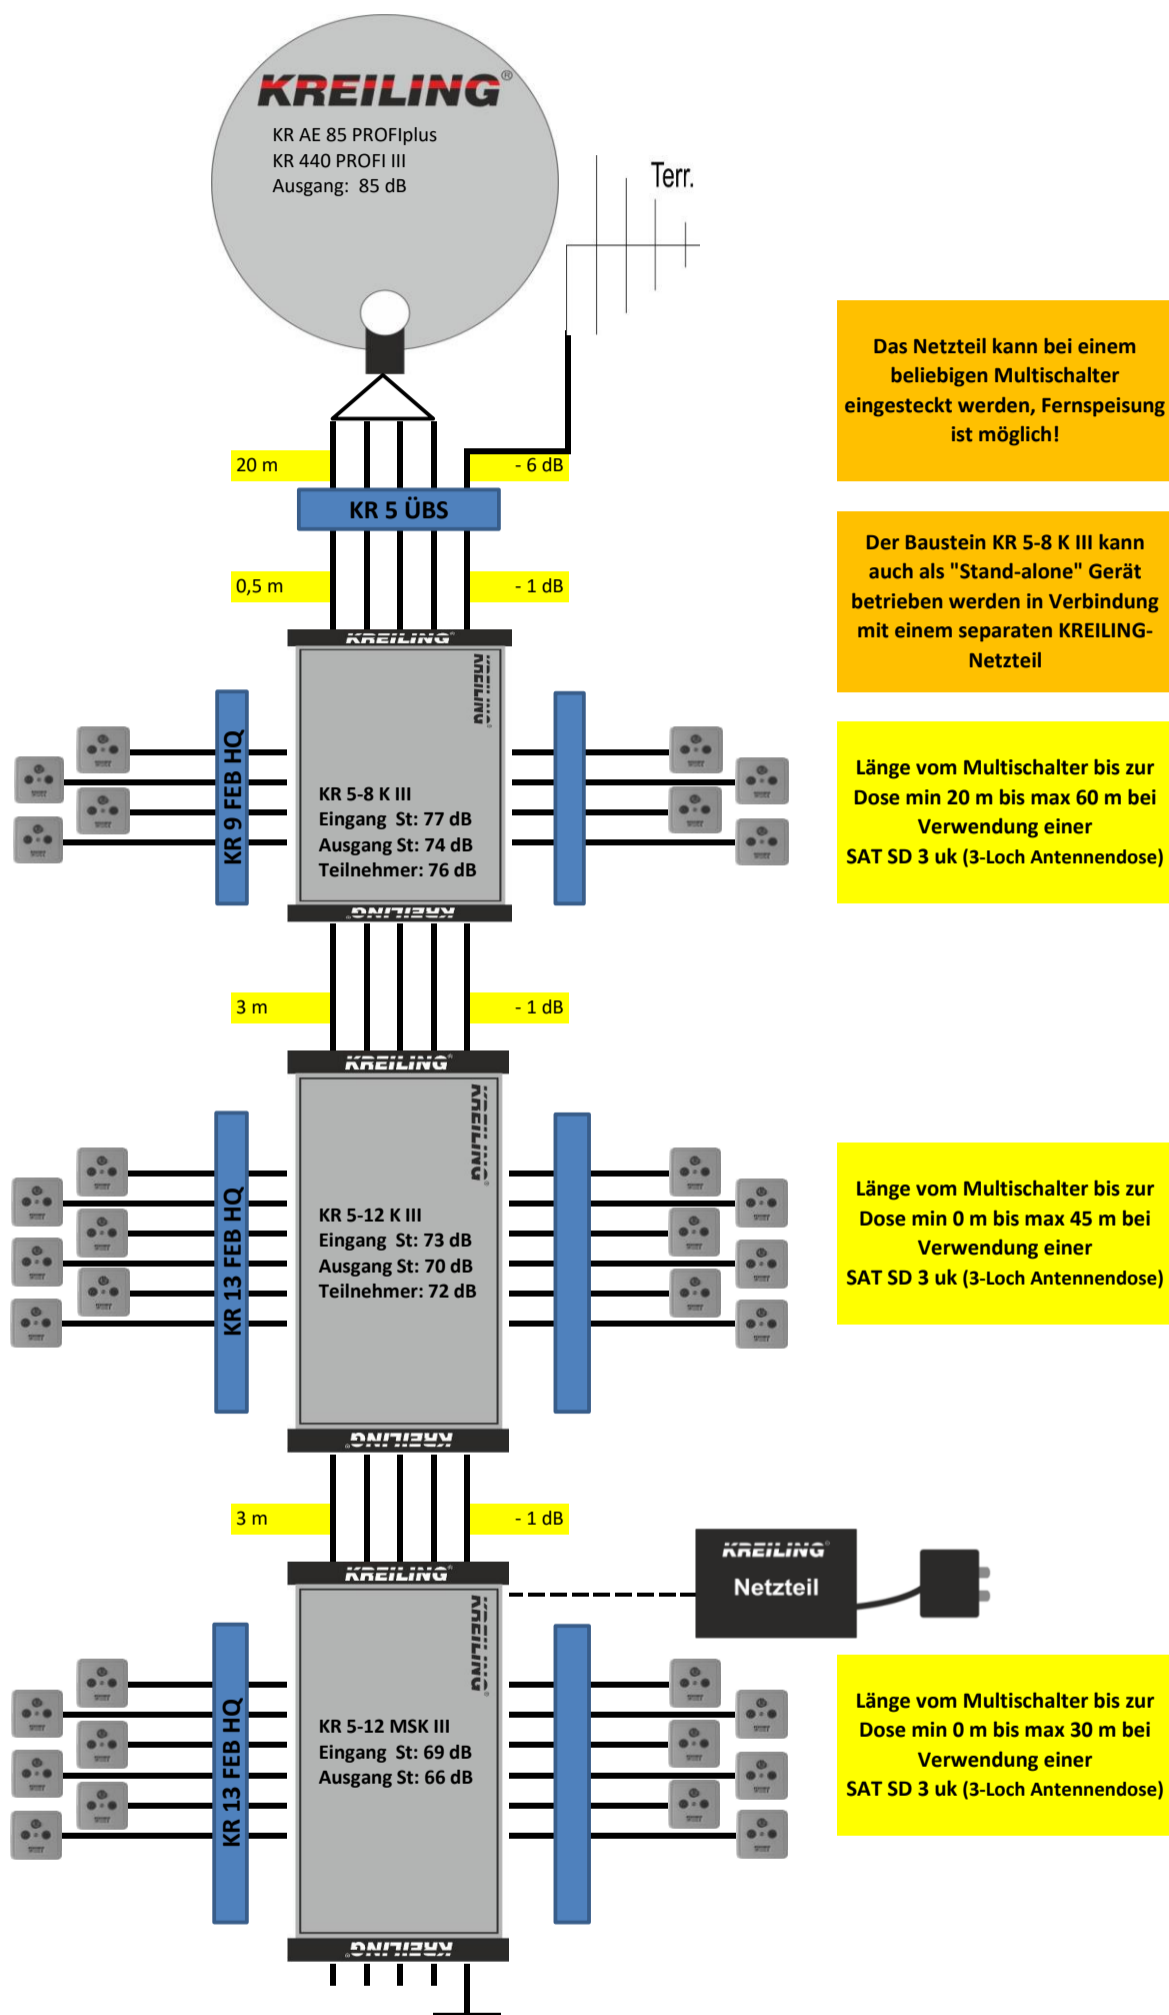

## Anwendungsbeispiel für 1 Satellitenpositionen und 32 Teilnehmer (kaskadierbar / erweiterbar)

MATERIALLISTE		
Anzahl	Produkt	Artikel-Nr
1	KR AE 85 PROFiplus/grau*	11110
1	KR 440 PROFi III	11416
1	UKW Antenne	11053
1	KR 5 ÜBS	11376
1	KR 5-8 K III	11395
1	KR 5-12 K III	11396
1	KR 5-12 MSK III	11391
1	KR 9 FEB HQ	11006
2	KR 13 FEB HQ	11345
8	F 75 HQ 45	11000
32	SAT SD 3 uk	10174
n.B.	Koaxkabel bda TELASS 3000	3861
n.B.	F 7 QM KRCOMP	11137
n.B.	Befestigungsmaterial	
n.B.	Potentialausgleich	
n.B.	Biltschutz	

\*ebenfalls lieferbar in den Farben rot und weiss

Das Netzteil kann bei einem beliebigen Multischalter eingesteckt werden, Fernspeisung ist möglich!

Der Baustein KR 5-8 K III kann auch als "Stand-alone" Gerät betrieben werden in Verbindung mit einem separaten KREILING-Netzteil

Länge vom Multischalter bis zur Dose min 20 m bis max 60 m bei Verwendung einer SAT SD 3 uk (3-Loch Antennendose)

Länge vom Multischalter bis zur Dose min 0 m bis max 45 m bei Verwendung einer SAT SD 3 uk (3-Loch Antennendose)

Länge vom Multischalter bis zur Dose min 0 m bis max 30 m bei Verwendung einer SAT SD 3 uk (3-Loch Antennendose)

Bei kürzeren Kabelwegen als angegeben kann es bei manchen TV zu übersteuern (Pegel an der Dose über 71 dB) kommen (auch zeitweise). Dann sollten Dosen mit höherer Dämpfung (wie SAT MM 3D/10dB) zum Einsatz kommen!