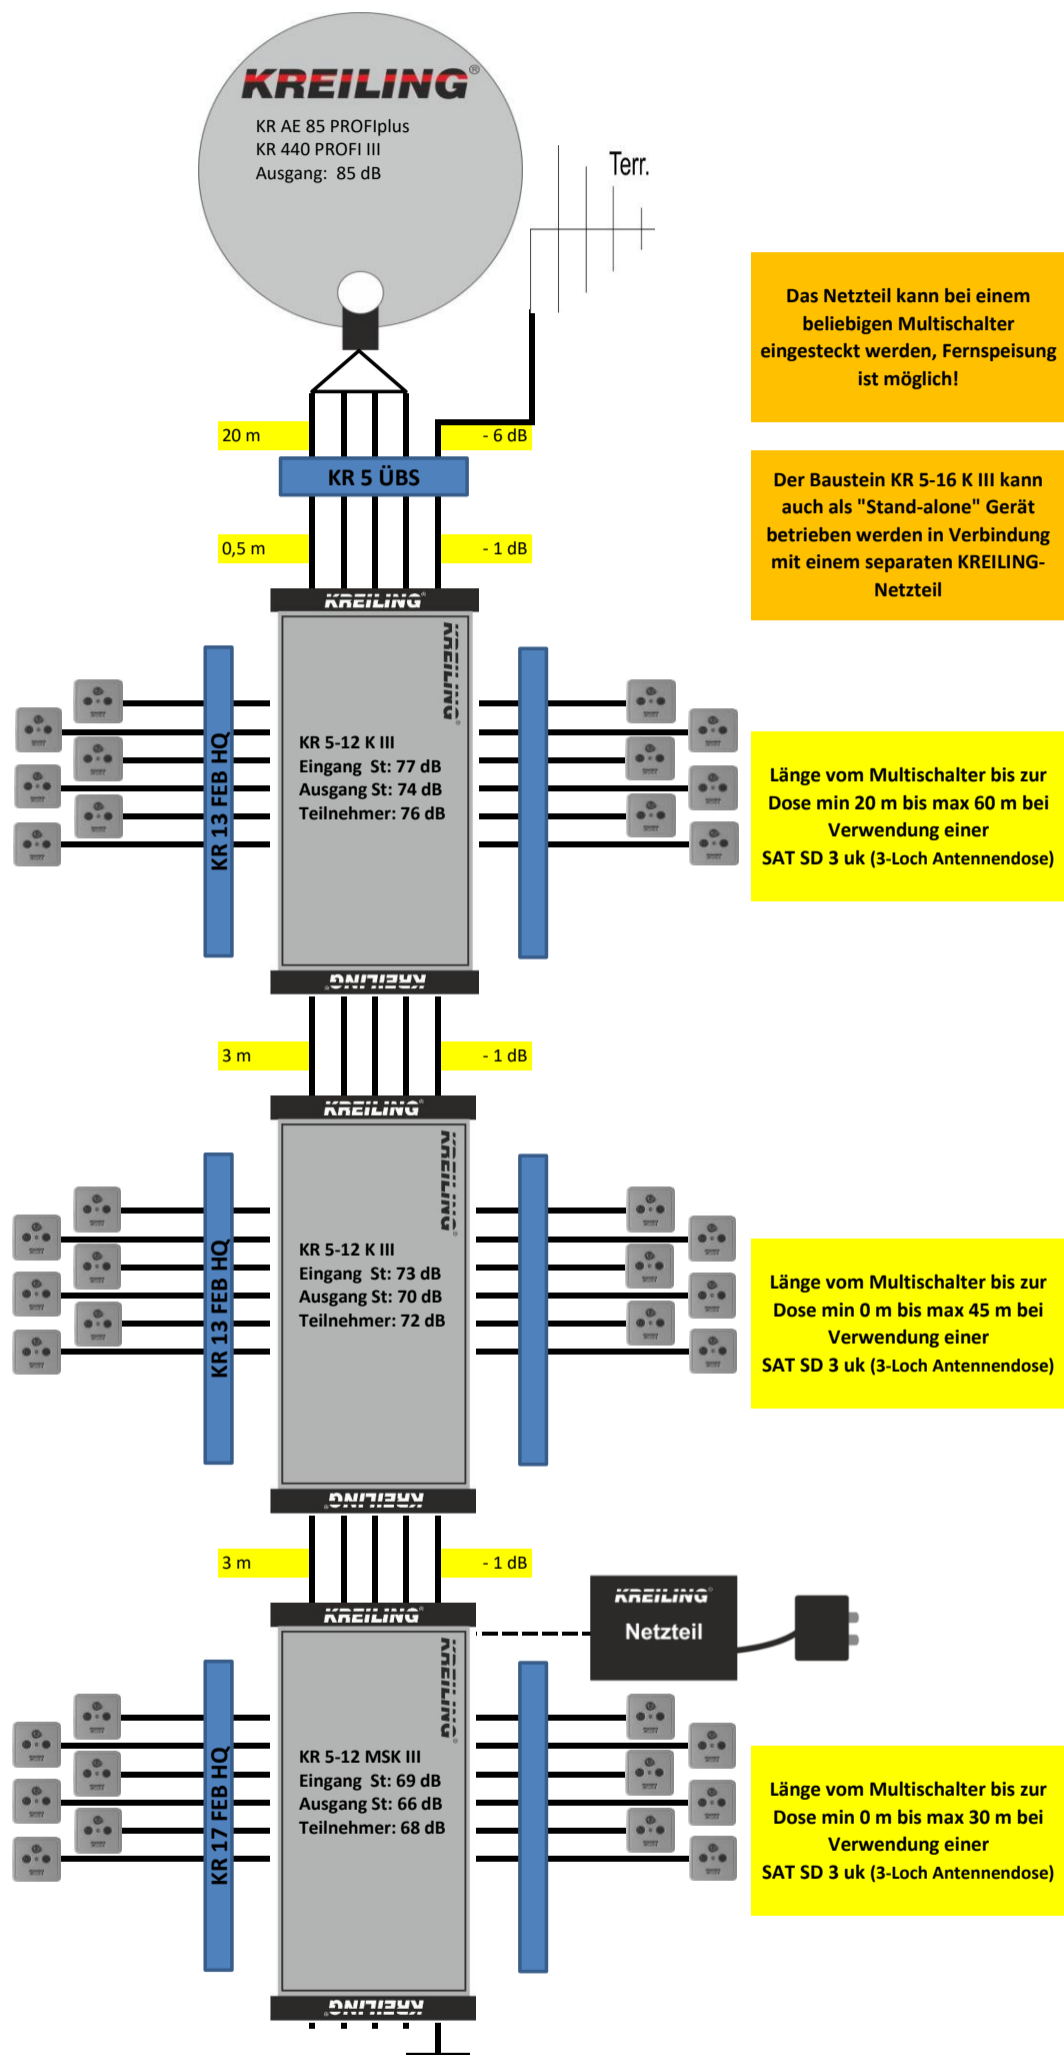

KREILING®

Anwendungsbeispiel für 1 Satellitenpositionen und 36 Teilnehmer (kaskadierbar / erweiterbar)

MATERIALLISTE		
Anzahl	Produkt	Artikel-Nr
1	KR AE 85 PROFiplus/grau*	11110
1	KR 440 PROFI III	11416
1	UKW Antenne	11053
1	KR 5 ÜBS	11376
1	KR 5-12 MSK III	11391
2	KR 5-12 K III	11396
3	KR 13 FEB HQ	11345
9	F 75 HQ 45	11000
36	SAT SD 3 uk	10174
n.B.	Koaxkabel bda TELASS 3000	3861
n.B.	F 7 QM KRCOMP	11137
n.B.	Befestigungsmaterial	
n.B.	Potentialausgleich	
n.B.	Blitzschutz	
*ebenfalls lieferbar in den Farben rot und weiss		

Bei kürzeren Kabelwegen als angegeben kann es bei manchen TV zu übersteuern (Pegel an der Dose über 71 dB) kommen (auch zeitweise). Dann sollten Dosen mit höherer Dämpfung (wie SAT MM 3D/10dB) zum Einsatz kommen!

Die Planungen sind unverbindlich, bitte beachten Sie die Gegebenheiten vor Ort!

Die Angaben beruhen auf den angegebenen Entfernungen, gerne helfen wir Ihnen für individuelle Situationen

Zusätzlich zu den angegebenen Bauteilen muss noch Blitzschutz und Potentialausgleich geplant werden!