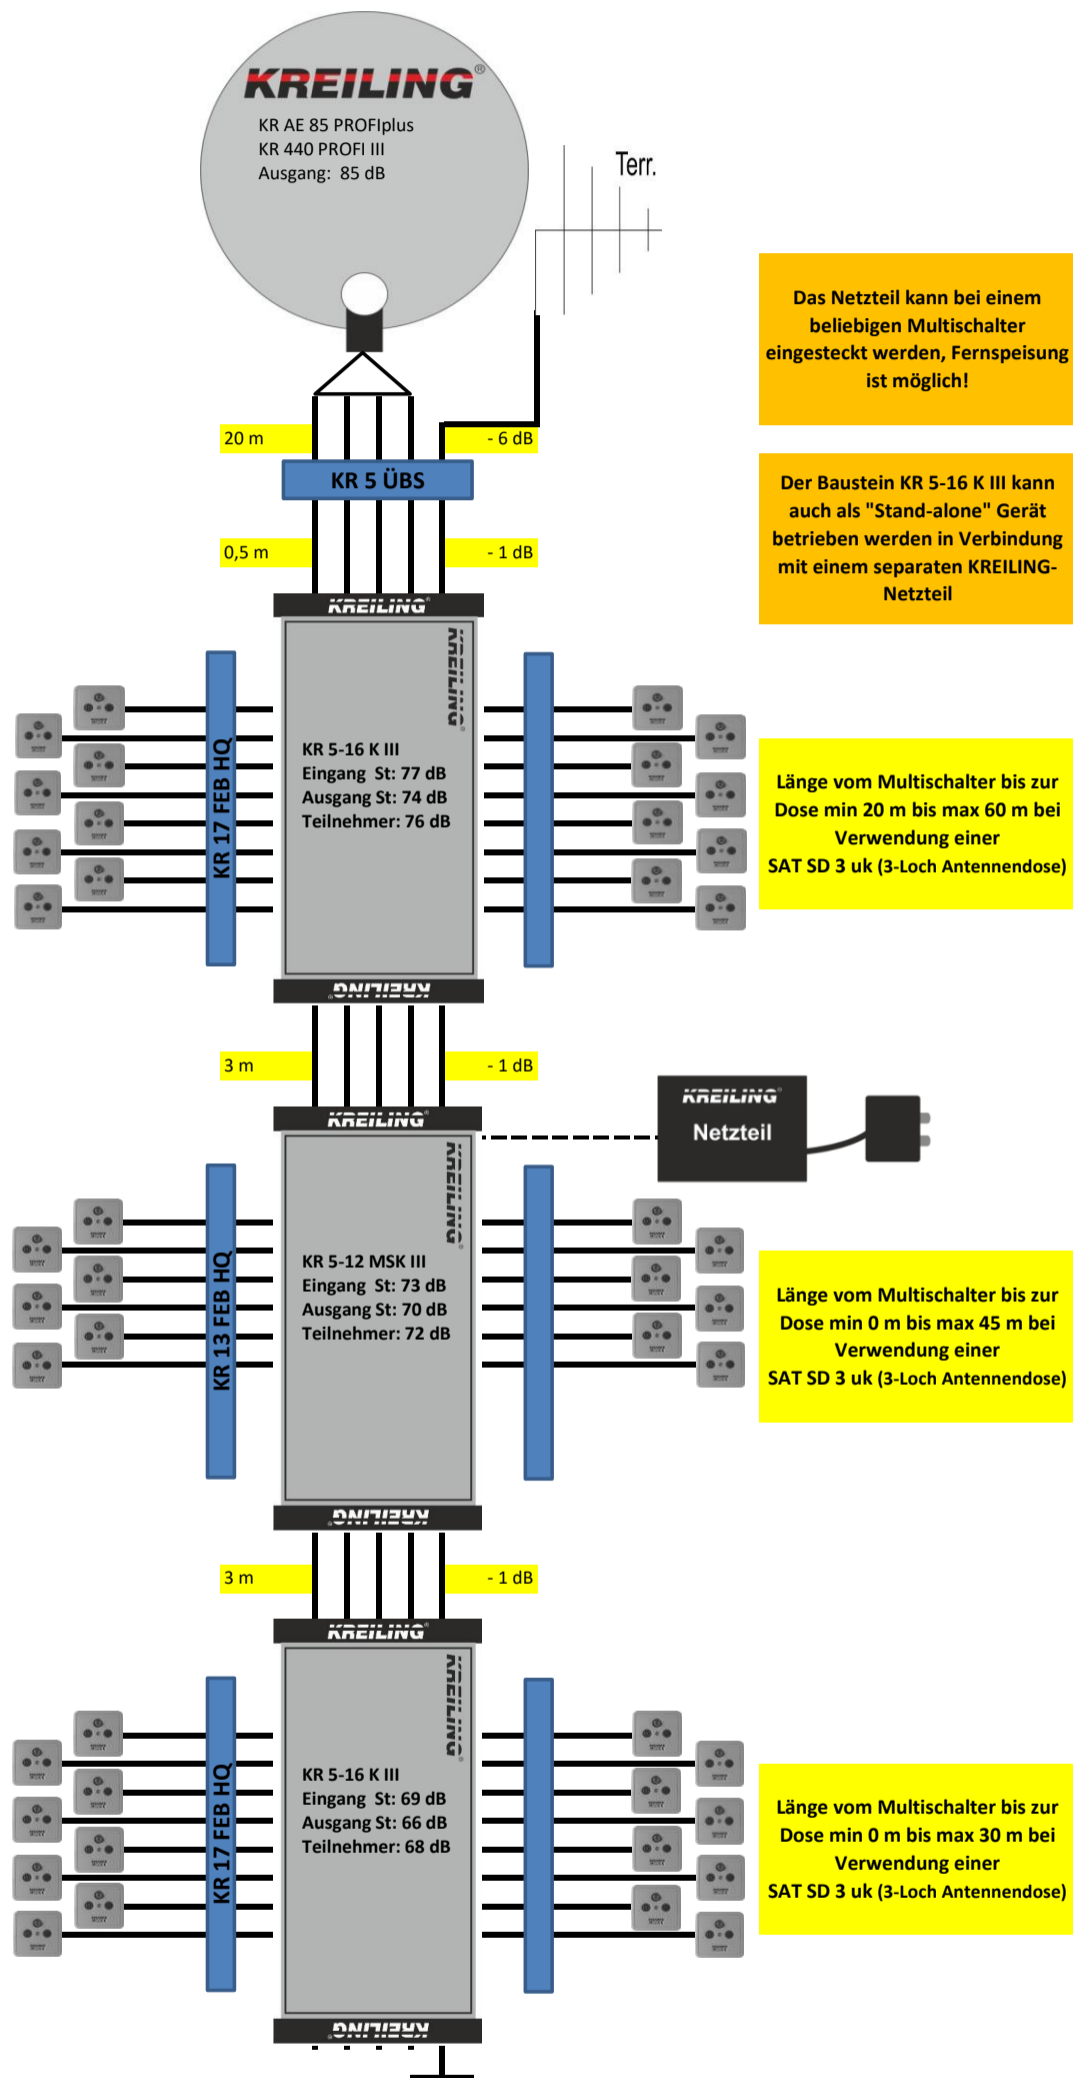

KREILING®

Anwendungsbeispiel für 1 Satellitenpositionen und 44 Teilnehmer (kaskadierbar / erweiterbar)

MATERIALLISTE		
Anzahl	Produkt	Artikel-Nr
1	KR AE 85 PROFiplus/grau*	11110
1	KR 440 PROFi III	11416
1	UKW Antenne	11053
1	KR 5 ÜBS	11376
1	KR 5-12 MSK III	11284
2	KR 5-16 K III	11397
2	KR 17 FEB HQ	11005
1	KR 13 FEB HQ	11345
10	F 75 HQ,45	11000
44	SAT SD 3 uk	10174
n.B.	Koaxkabel bda TELASS 3000	3861
n.B.	F 7 QM KRCOMP	11137
n.B.	Befestigungsmaterial	
n.B.	Potentialausgleich	
n.B.	Blitzschutz	

*ebenfalls lieferbar in den Farben rot und weiss

Das Netzteil kann bei einem beliebigen Multischalter eingesteckt werden, Fernspeisung ist möglich!

Der Baustein KR 5-16 K III kann auch als "Stand-alone" Gerät betrieben werden in Verbindung mit einem separaten KREILING-Netzteil

Länge vom Multischalter bis zur Dose min 20 m bis max 60 m bei Verwendung einer SAT SD 3 uk (3-Loch Antennendose)

Länge vom Multischalter bis zur Dose min 0 m bis max 45 m bei Verwendung einer SAT SD 3 uk (3-Loch Antennendose)

Länge vom Multischalter bis zur Dose min 0 m bis max 30 m bei Verwendung einer SAT SD 3 uk (3-Loch Antennendose)

Bei kürzeren Kabelwegen als angegeben kann es bei manchen TV zu übersteuern (Pegel an der Dose über 71 dB) kommen (auch zeitweise). Dann sollten Dosen mit höherer Dämpfung (wie SAT MM 3D/10dB) zum Einsatz kommen!