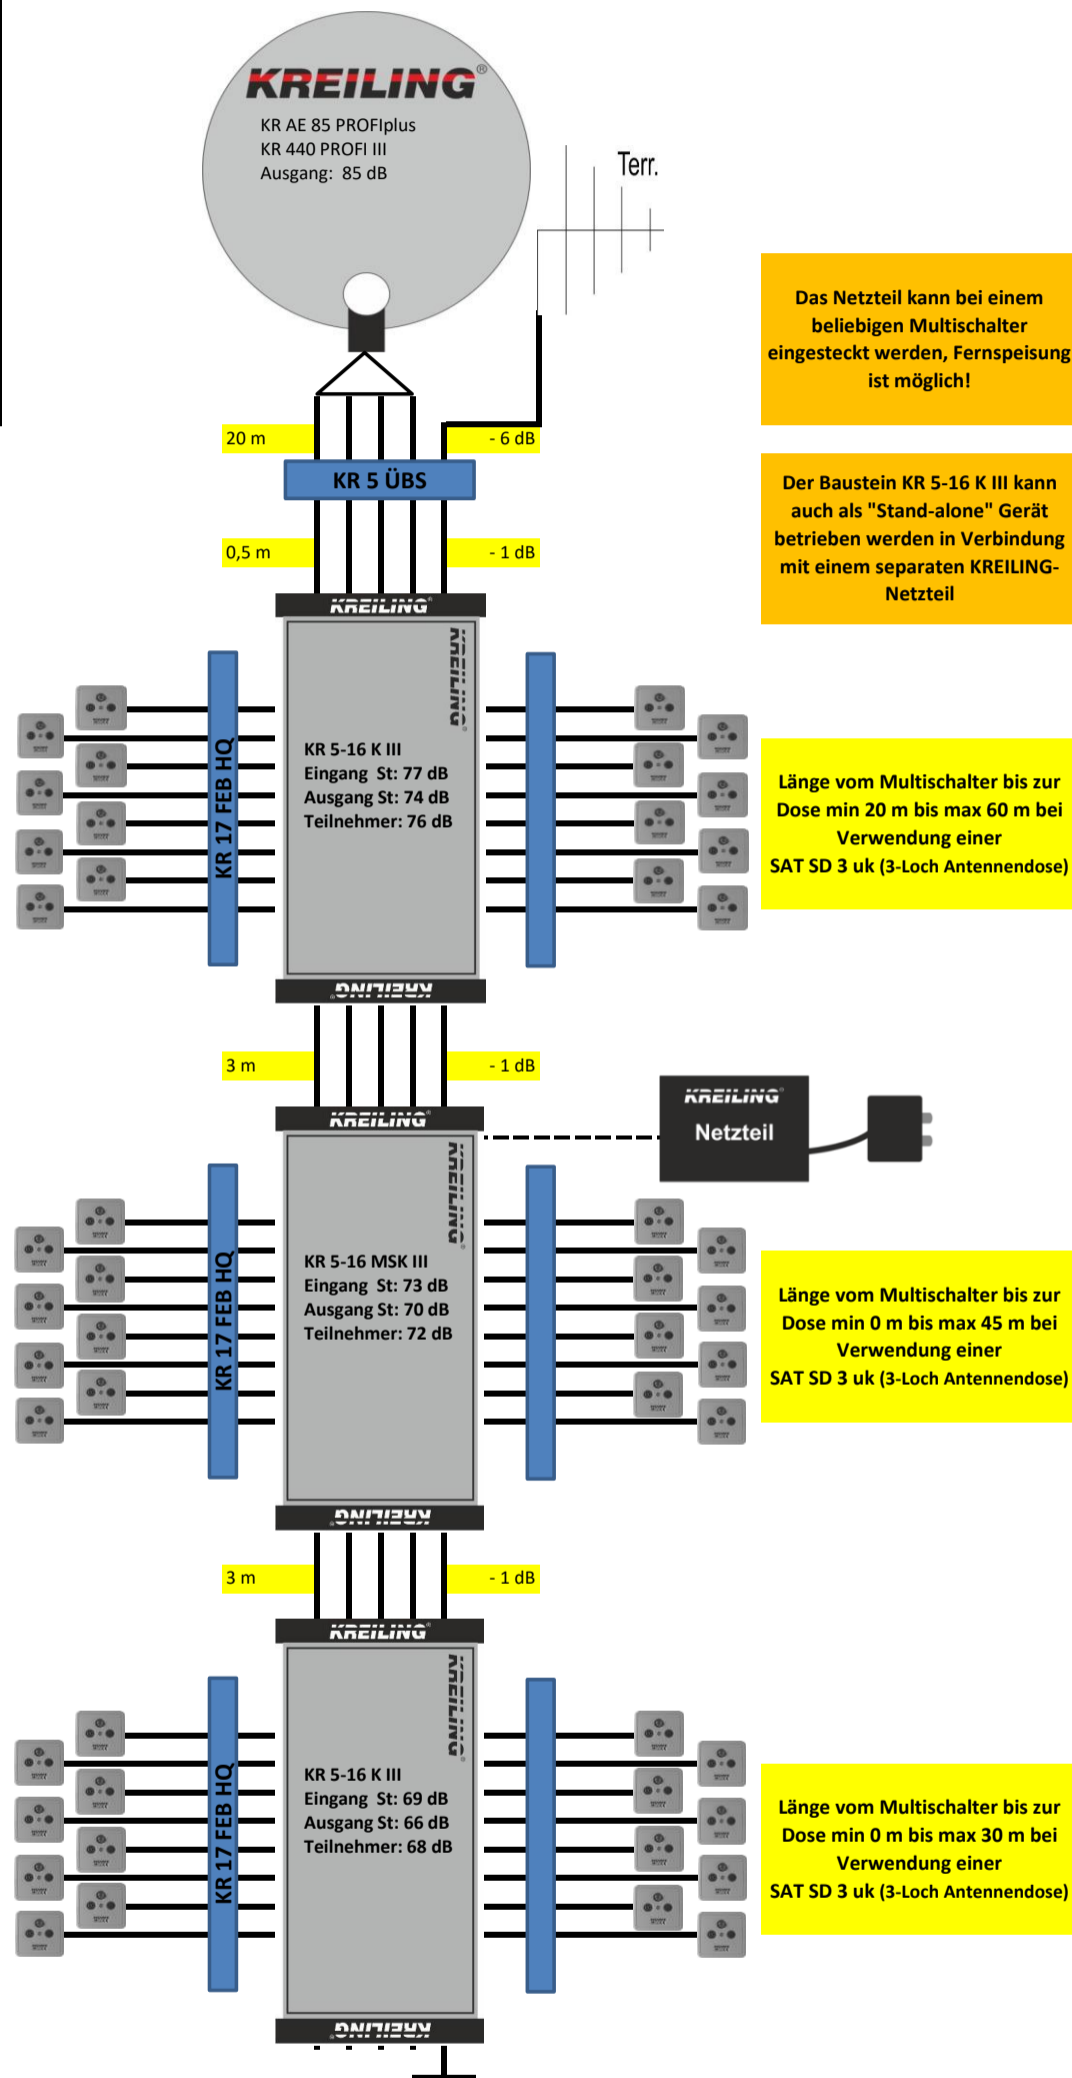

KREILING®

Anwendungsbeispiel für 1 Satellitenpositionen und 48 Teilnehmer (kaskadierbar / erweiterbar)

MATERIALLISTE		
Anzahl	Produkt	Artikel-Nr
1	KR AE 85 PROFiplus/grau*	11110
1	KR 440 PROFi III	11416
1	UKW Antenne	11053
1	KR 5 ÜBS	11376
1	KR 5-16 MSK III	11392
2	KR 5-16 K III	11397
3	KR 17 FEB HQ	11005
11	F 75 HQ 45	11000
48	SAT SD 3 uk	10174
n.B.	Koaxkabel bda TELASS 3000	3861
n.B.	F 7 QM KRCOMP	11137
n.B.	Befestigungsmaterial	
n.B.	Potentialausgleich	
n.B.	Biltzschutz	

*ebenfalls lieferbar in den Farben rot und weiss

Das Netzteil kann bei einem beliebigen Multischalter eingesteckt werden, Fernspeisung ist möglich!

Der Baustein KR 5-16 K III kann auch als "Stand-alone" Gerät betrieben werden in Verbindung mit einem separaten KREILING-Netzteil

Länge vom Multischalter bis zur Dose min 20 m bis max 60 m bei Verwendung einer SAT SD 3 uk (3-Loch Antennendose)

Länge vom Multischalter bis zur Dose min 0 m bis max 45 m bei Verwendung einer SAT SD 3 uk (3-Loch Antennendose)

Länge vom Multischalter bis zur Dose min 0 m bis max 30 m bei Verwendung einer SAT SD 3 uk (3-Loch Antennendose)

Bei kürzeren Kabelwegen als angegeben kann es bei manchen TV zu übersteuern (Pegel an der Dose über 71 dB) kommen (auch zeitweise). Dann sollten Dosen mit höherer Dämpfung (wie SAT MM 3D/10dB) zum Einsatz kommen!