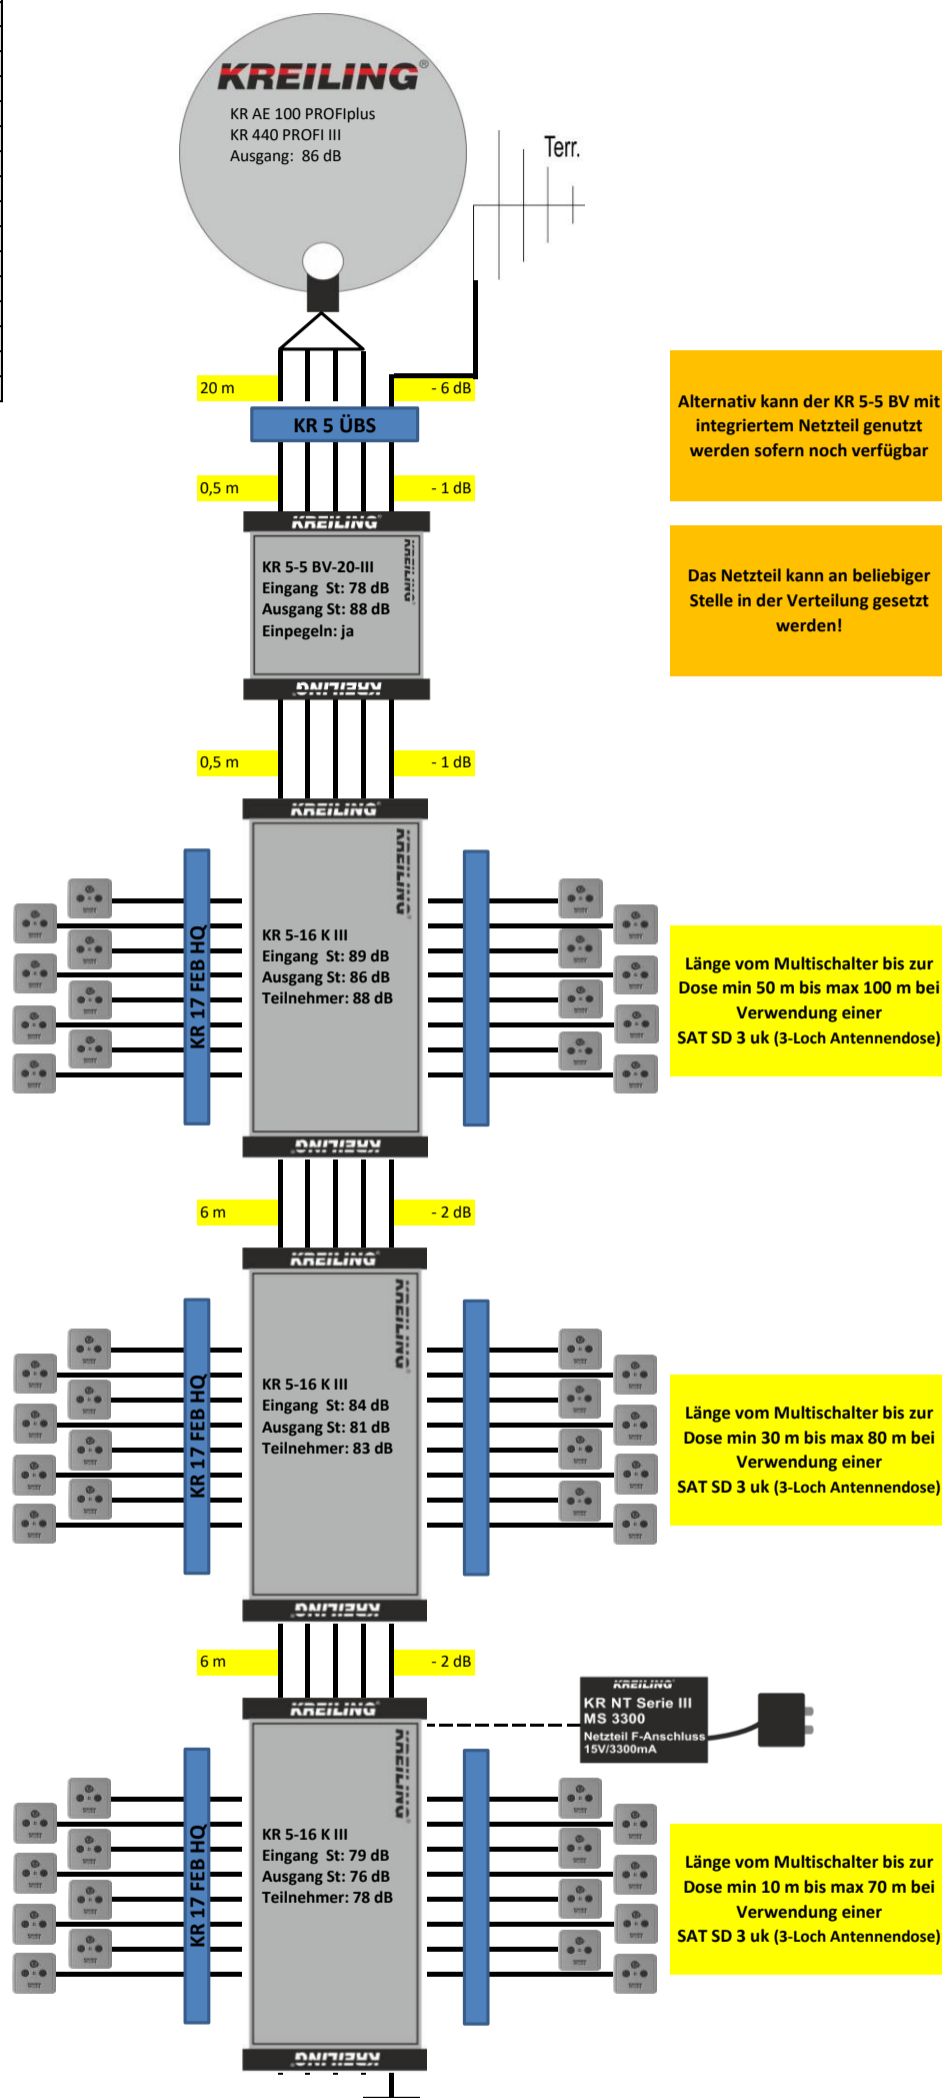

MATERIALLISTE		
Anzahl	Produkt	Artikel-Nr
1	KR AE 100 MULTI	10496
1	KR 440 PROFI III	11416
1	UKW Antenne	11053
1	KR 5 ÜBS	11376
1	KR 5-5 BV	10970
1	KR 5-16 K III	11397
1	KR NT Serie III MS 3300	11419
4	F 75 HQ 45	11000
3	KR 17 FEB HQ	11005
14	F 75 HQ 45	11000
48	SAT SD 3 uk	10174
n.B.	Koaxkabel bda TELASS 3000	3861
n.B.	F 7 QM KRCOMP	11137
n.B.	Befestigungsmaterial	
n.B.	Potentialausgleich	
n.B.	Biltschutz	

Bei kürzeren Kabelwegen als angegeben kann es bei manchen TV zu übersteuern (Pegel an der Dose über 71 dB) kommen (auch zeitweise). Dann sollten Dosen mit höherer Dämpfung (wie SAT MM 3D/10dB) zum Einsatz kommen!

Die Planungen sind unverbindlich, bitte beachten Sie die Gegebenheiten vor Ort!

Die Angaben beruhen auf den angegebenen Entfernungen, gerne helfen wir Ihnen für individuelle Situationen  
Zusätzlich zu den angegebenen Bauteilen muss noch Blitzschutz und Potentialausgleich geplant werden!