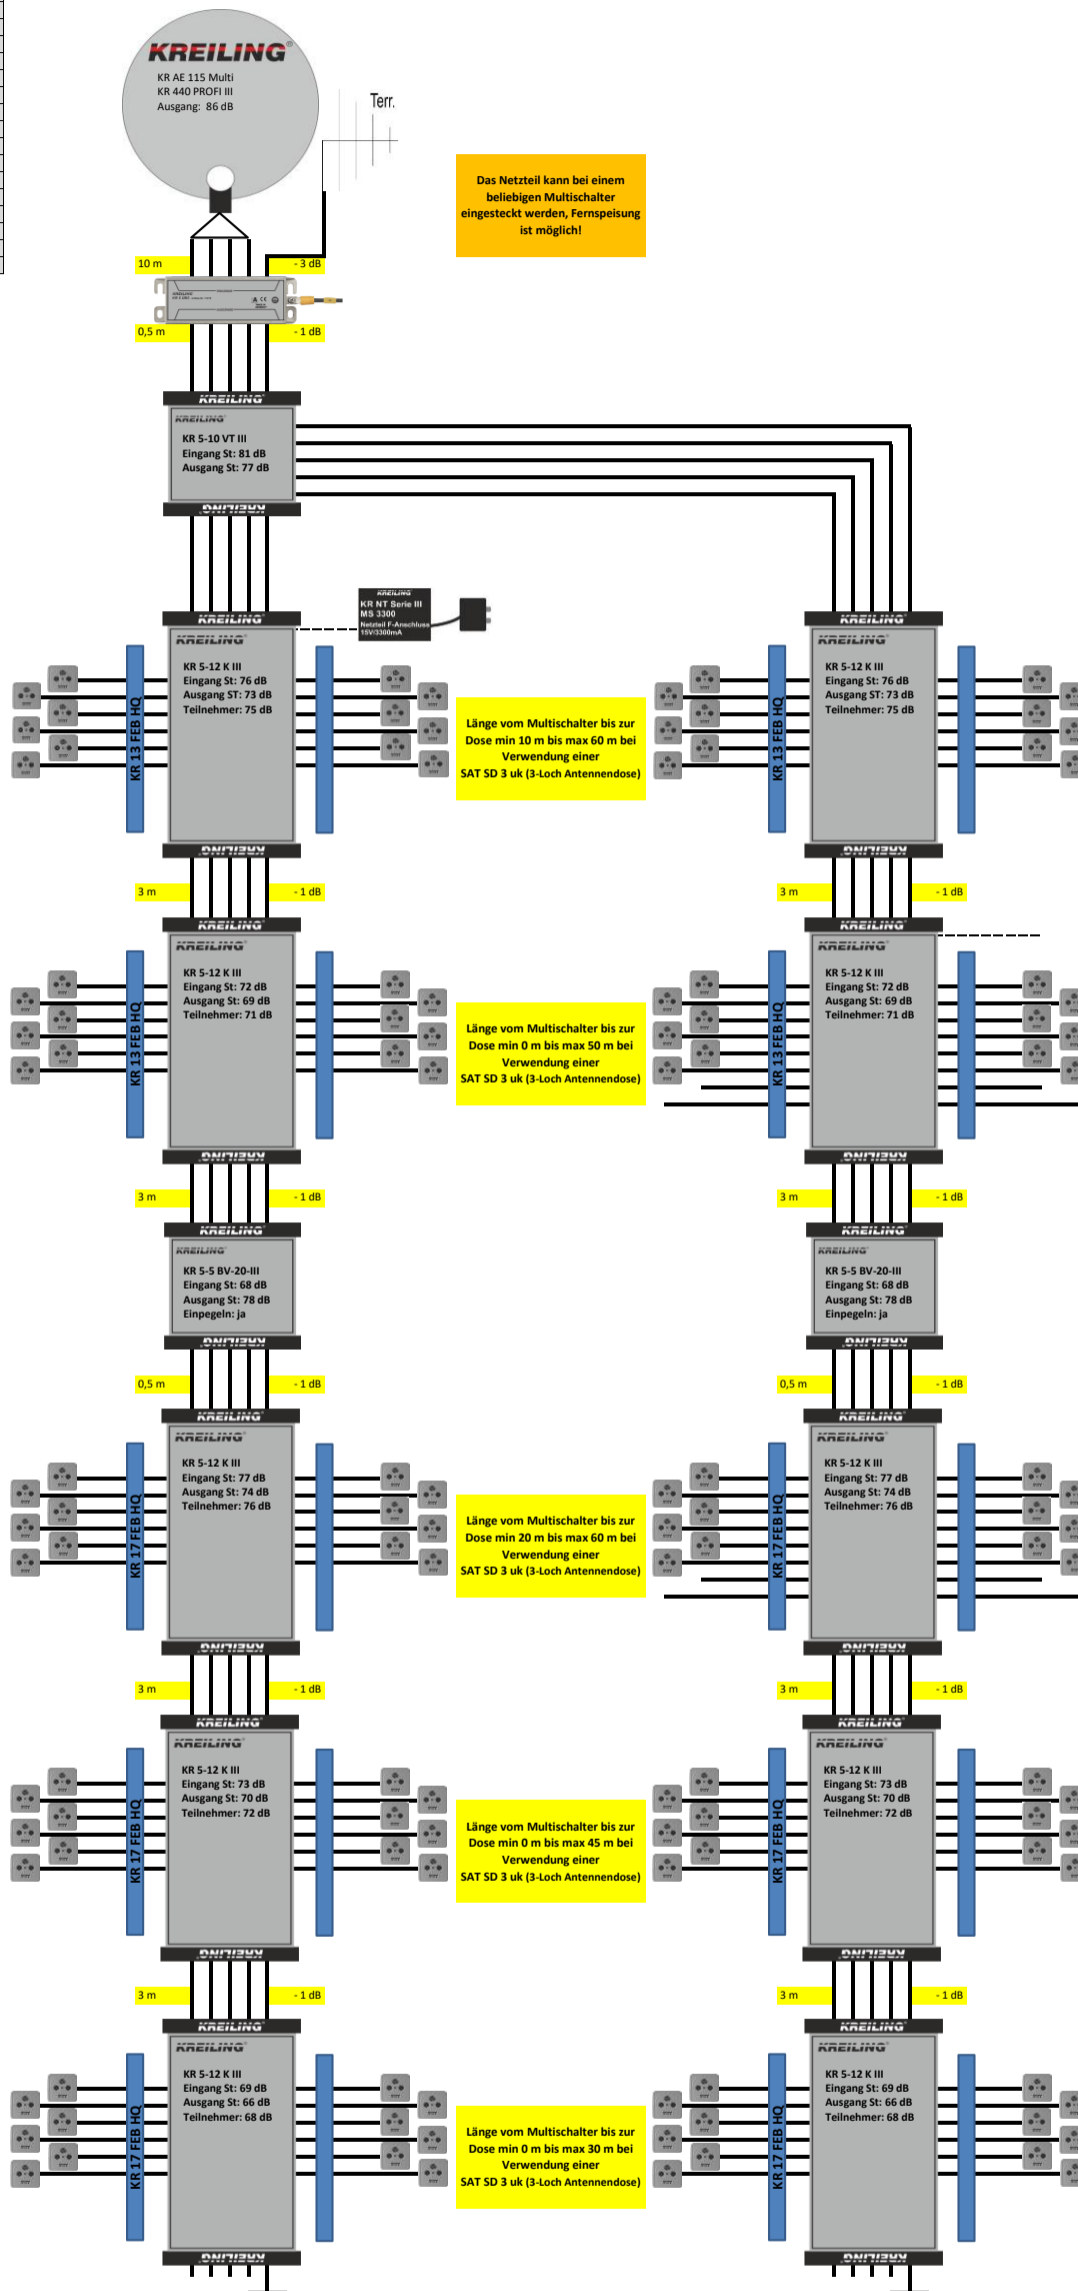

MATERIALLISTE		
Anzahl	Produkt	Artikel-Nr
1	KR AE 115 MULTI	10854
1	KR 440 PROFI III	11416
1	UKW Antenne	11053
1	KR 5 ÜBS	11376
1	KR 5-10 VT III	11400
2	KR 5-5 BV 20-III	11398
10	KR 5-12 K III	11396
10	KR 13 FEB HQ	11345
25	F 75 HQ 45	11000
120	SAT SD 3 uk	10174
1	KR NT Serie III MS 3300	11419
n.B.	Koaxkabel bda TELASS 3000	3861
n.B.	F 7 QM KRCOMP	11137
n.B.	Befestigungsmaterial	
n.B.	Potentialausgleich	
n.B.	Blitzschutz	

Bei kürzeren Kabelwegen als angegeben kann es bei manchen TV zu übersteuern (Pegel an der Dose über 71 dB) kommen (auch zeitweise). Dann sollten Dosen mit höherer Dämpfung (wie SAT MM 3D/10dB) zum Einsatz kommen!

Die Planungen sind unverbindlich, bitte beachten Sie die Gegebenheiten vor Ort!
Die Angaben beruhen auf den angegebenen Entfernungen, gerne helfen wir Ihnen für individuelle Situationen
Zusätzlich zu den angegebenen Bauteilen muss noch Blitzschutz und Potentialausgleich geplant werden!

Bei individuellen Vorhaben können Sie unsere Planungsabteilung kontaktieren.
Mail: planungen@kreiling-technologien.de // Telefon: 05202/9878-0