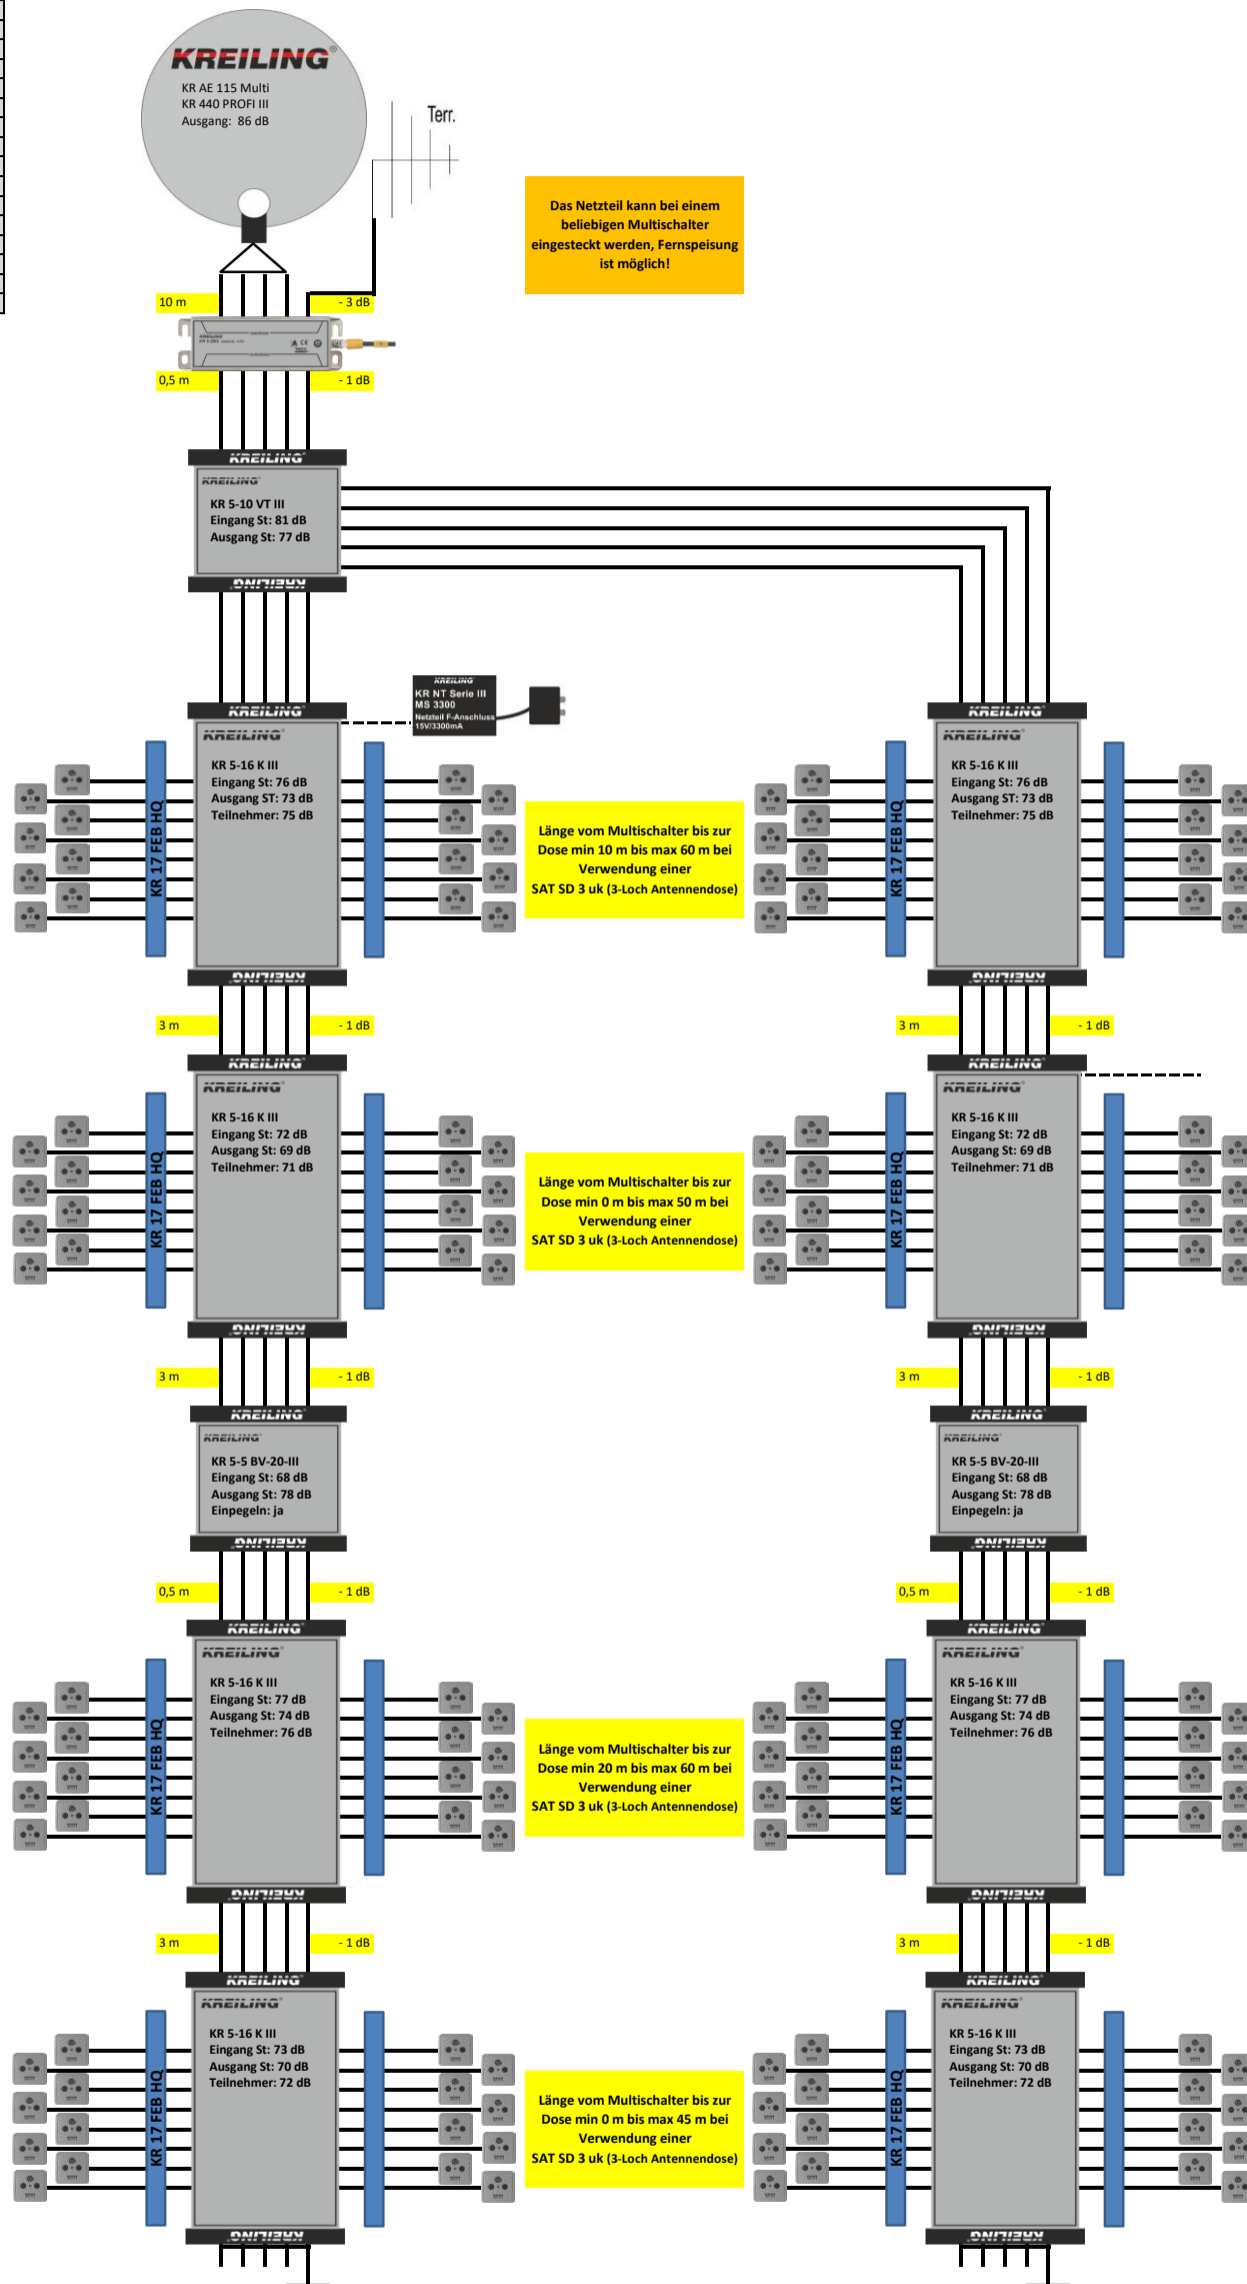

| MATERIALLISTE |                           |            |
|---------------|---------------------------|------------|
| Anzahl        | Produkt                   | Artikel-Nr |
| 1             | KR AE 115 MULTI           | 10854      |
| 1             | KR 440 PROFI III          | 11416      |
| 1             | UKW Antenne               | 11053      |
| 1             | KR 5 ÜBS                  | 11376      |
| 1             | KR 5-10 VT III            | 11400      |
| 2             | KR 5-5 BV 20-III          | 11398      |
| 8             | KR 5-16 K III             | 11397      |
| 8             | KR 17 FEB HQ              | 11005      |
| 27            | F 75 HQ 45                | 11000      |
| 128           | SAT SD 3 uk               | 10174      |
| 1             | KR NT Serie III MS 3300   | 11419      |
| n.B.          | Koaxkabel bda TELASS 3000 | 3861       |
| n.B.          | F 7 QM KRCOMP             | 11137      |
| n.B.          | Befestigungsmaterial      |            |
| n.B.          | Potentialausgleich        |            |
| n.B.          | Blitzschutz               |            |

Bei kürzeren Kabelwegen als angegeben kann es bei manchen TV zu Übersteuern (Pegel an der Dose über 71 dB) kommen (auch zeitweise). Dann sollten Dosen mit höherer Dämpfung (wie SAT MM 3D/10dB) zum Einsatz kommen!

Die Planungen sind unverbindlich, bitte beachten Sie die Gegebenheiten vor Ort!  
Die Angaben beruhen auf den angegebenen Entfernungen, gerne helfen wir Ihnen für individuelle Situationen  
Zusätzlich zu den angegebenen Bauteilen muss noch Blitzschutz und Potentialausgleich geplant werden!