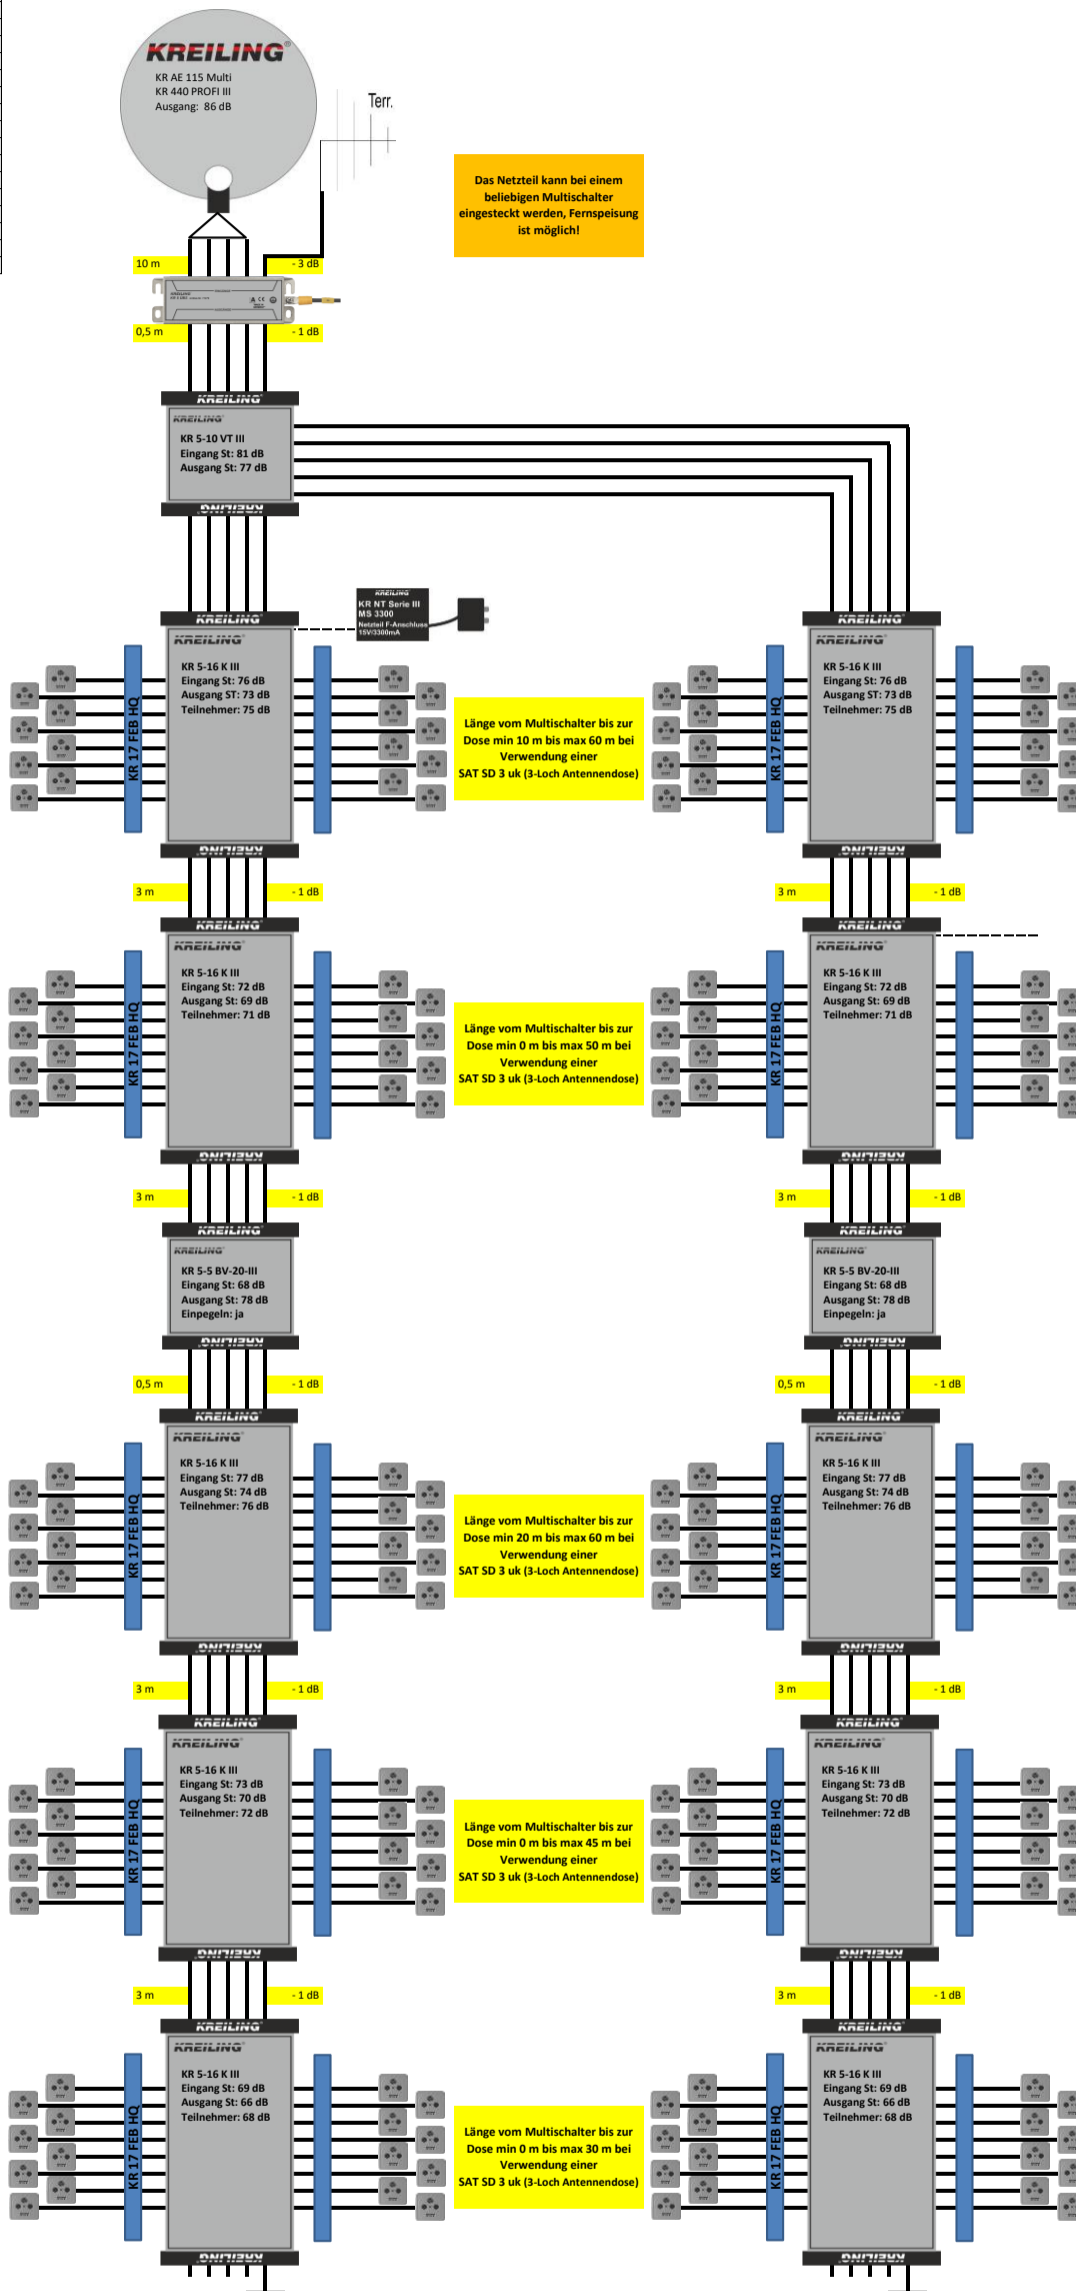

MATERIALLISTE		
Anzahl	Produkt	Artikel-Nr
1	KR AE 115 MULTI	10854
1	KR 440 PROF I III	11416
1	UKW Antenne	11053
1	KR 5 ÜBS	11376
1	KR 5-10 VT III	11400
2	KR 5-5 BV 20-III	11398
10	KR 5-16 K III	11397
10	KR 17 FEB HQ	11005
33	F 75 HQ 45	11000
160	SAT SD 3 uk	10174
1	KR NT Serie III MS 3300	11419
n.B.	Koaxkabel bda TELASS 3000	3861
n.B.	F 7 QM KRCOMP	11137
n.B.	Befestigungsmaterial	
n.B.	Potentialausgleich	
n.B.	Blitzschutz	

Bei kürzeren Kabelwegen als angegeben kann es bei manchen TV zu übersteuern (Pegel an der Dose über 71 dB) kommen (auch zeitweise). Dann sollten Dosen mit höherer Dämpfung (wie SAT MM 3D/10dB) zum Einsatz kommen!

Die Planungen sind unverbindlich, bitte beachten Sie die Gegebenheiten vor Ort!
Die Angaben beruhen auf den angegebenen Entfernungen, gerne helfen wir Ihnen für individuelle Situationen
Zusätzlich zu den angegebenen Bauteilen muss noch Blitzschutz und Potentialausgleich geplant werden!

Bei individuellen Vorhaben können Sie unsere Planungsabteilung kontaktieren.
Mail: planungen@kreiling-technologien.de // Telefon: 05202/9878-0