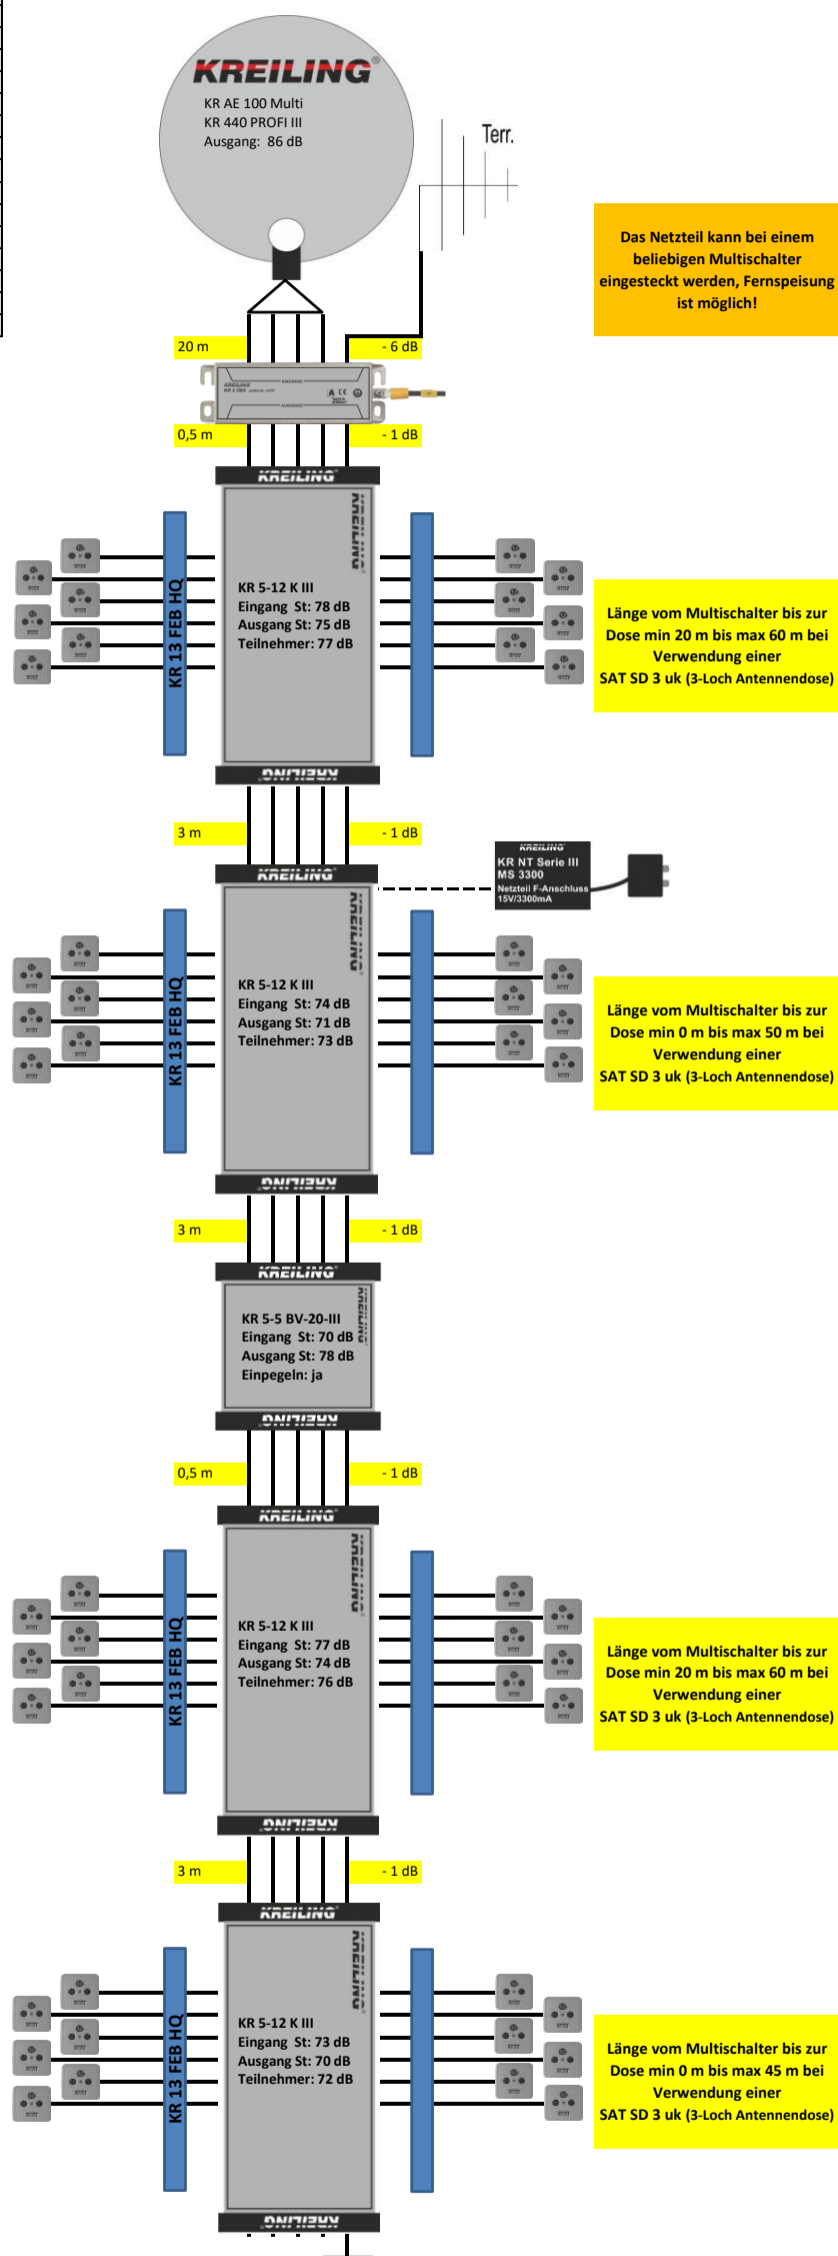

MATERIALLISTE		
Anzahl	Produkt	Artikel-Nr
1	KR AE 100 MULTI	10496
1	KR 440 PROF I III	11416
1	UKW Antenne	11053
1	KR 5 ÜBS	11376
1	KR 5-5 BV 20-III	11398
4	KR 5-12 K III	11396
4	KR 13 FEB HQ	11345
11	F 75 HQ 45	11000
48	SAT SD 3 uk	10174
1	KR NT Serie III MS 3300	11419
n.B.	Koaxkabel bda TELASS 3000	3861
n.B.	F 7 QM KRCOMP	11137
n.B.	Befestigungsmaterial	
n.B.	Potentialausgleich	
n.B.	Blitzschutz	

Bei kürzeren Kabelwegen als angegeben kann es bei manchen TV zu übersteuern (Pegel an der Dose über 71 dB) kommen (auch zeitweise). Dann sollten Dosen mit höherer Dämpfung (wie SAT MM 3D/10dB) zum Einsatz kommen!

Die Planungen sind unverbindlich, bitte beachten Sie die Gegebenheiten vor Ort!
Die Angaben beruhen auf den angegebenen Entfernungen, gerne helfen wir Ihnen für individuelle Situationen
Zusätzlich zu den angegebenen Bauteilen muss noch Blitzschutz und Potentialausgleich geplant werden!