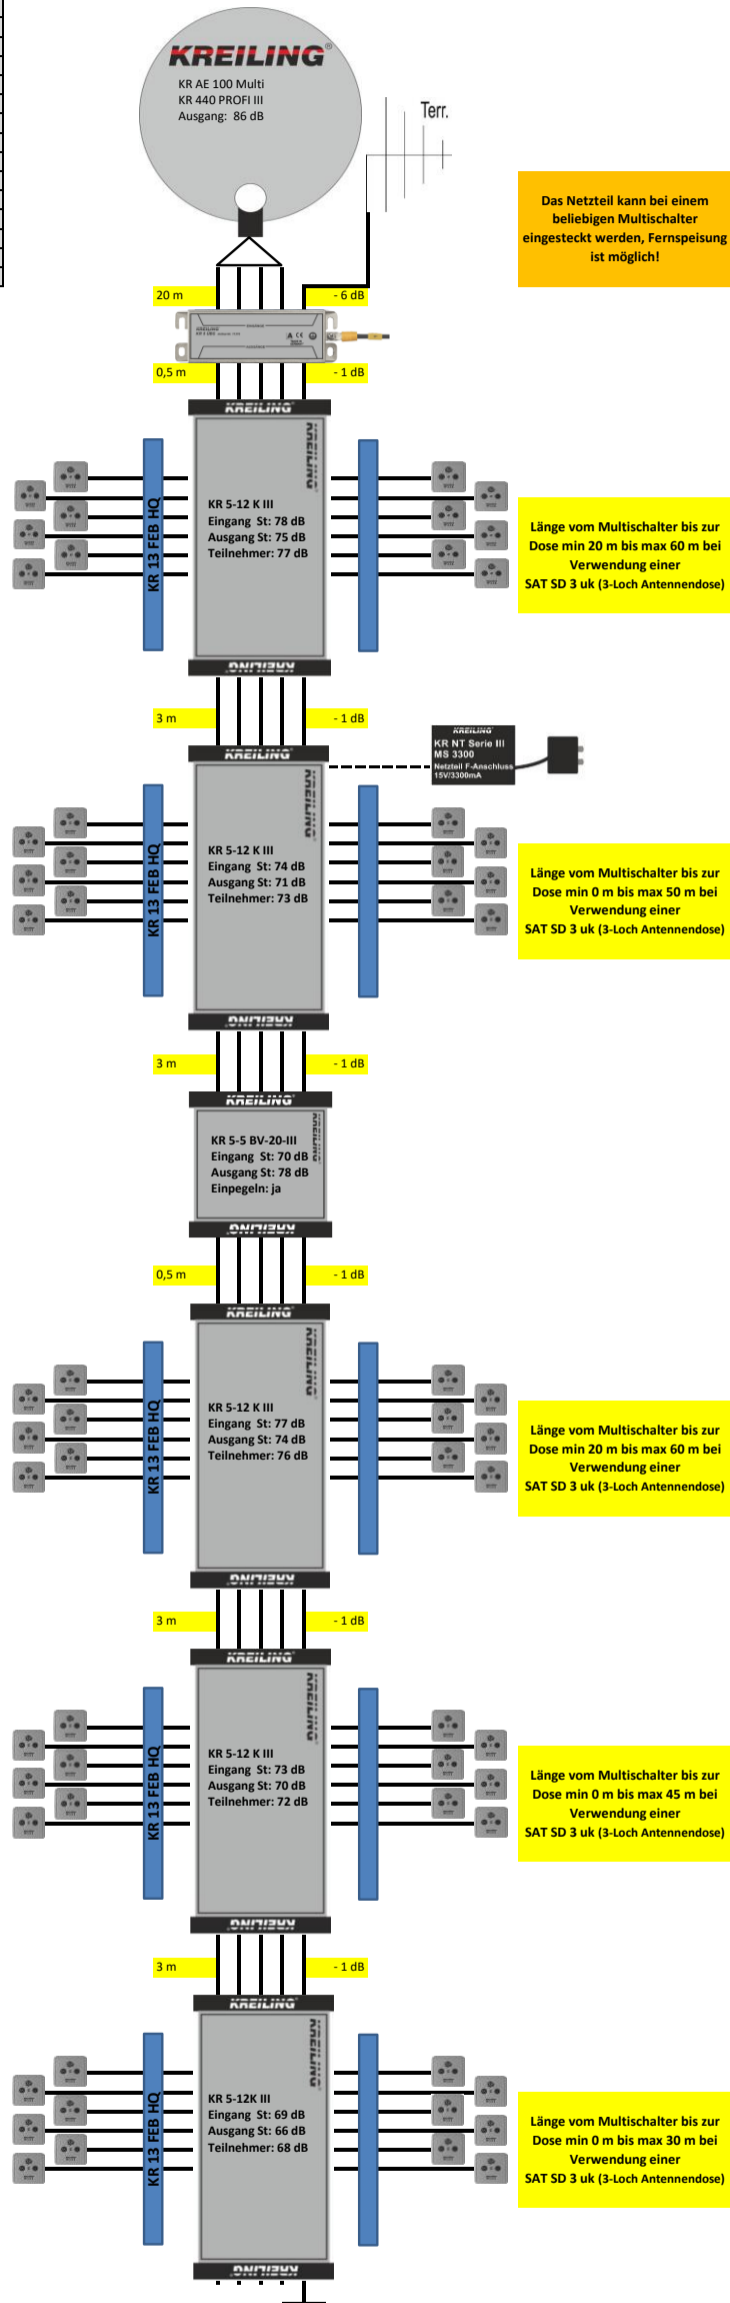

MATERIALLISTE		
Anzahl	Produkt	Artikel-Nr
1	KR AE 100 MULTI	10496
1	KR 440 PROF I III	11416
1	UKW Antenne	11053
1	KR 5 ÜBS	11376
1	KR 5-5 BV 20-III	11398
5	KR 5-12 K III	11396
5	KR 13 FEB HQ	11345
13	F 75 HQ 45	11000
60	SAT SD 3 uk	10174
1	KR NT Serie III MS 3300	11419
n.B.	Koaxkabel bda TELASS 3000	3861
n.B.	F 7 QM KRCOMP	11137
n.B.	Befestigungsmaterial	
n.B.	Potentialausgleich	
n.B.	Blitzschutz	

Bei kürzeren Kabelwegen als angegeben kann es bei manchen TV zu Übersteuerungen (Pegel an der Dose über 71 dB) kommen (auch zeitweise). Dann sollten Dosen mit höherer Dämpfung (wie SAT MM 3D/10dB) zum Einsatz kommen!

Die Planungen sind unverbindlich, bitte beachten Sie die Gegebenheiten vor Ort!

Die Angaben beruhen auf den angegebenen Entfernungen, gerne helfen wir Ihnen für individuelle Situationen. Zusätzlich zu den angegebenen Bauteilen muss noch Blitzschutz und Potentialausgleich geplant werden!