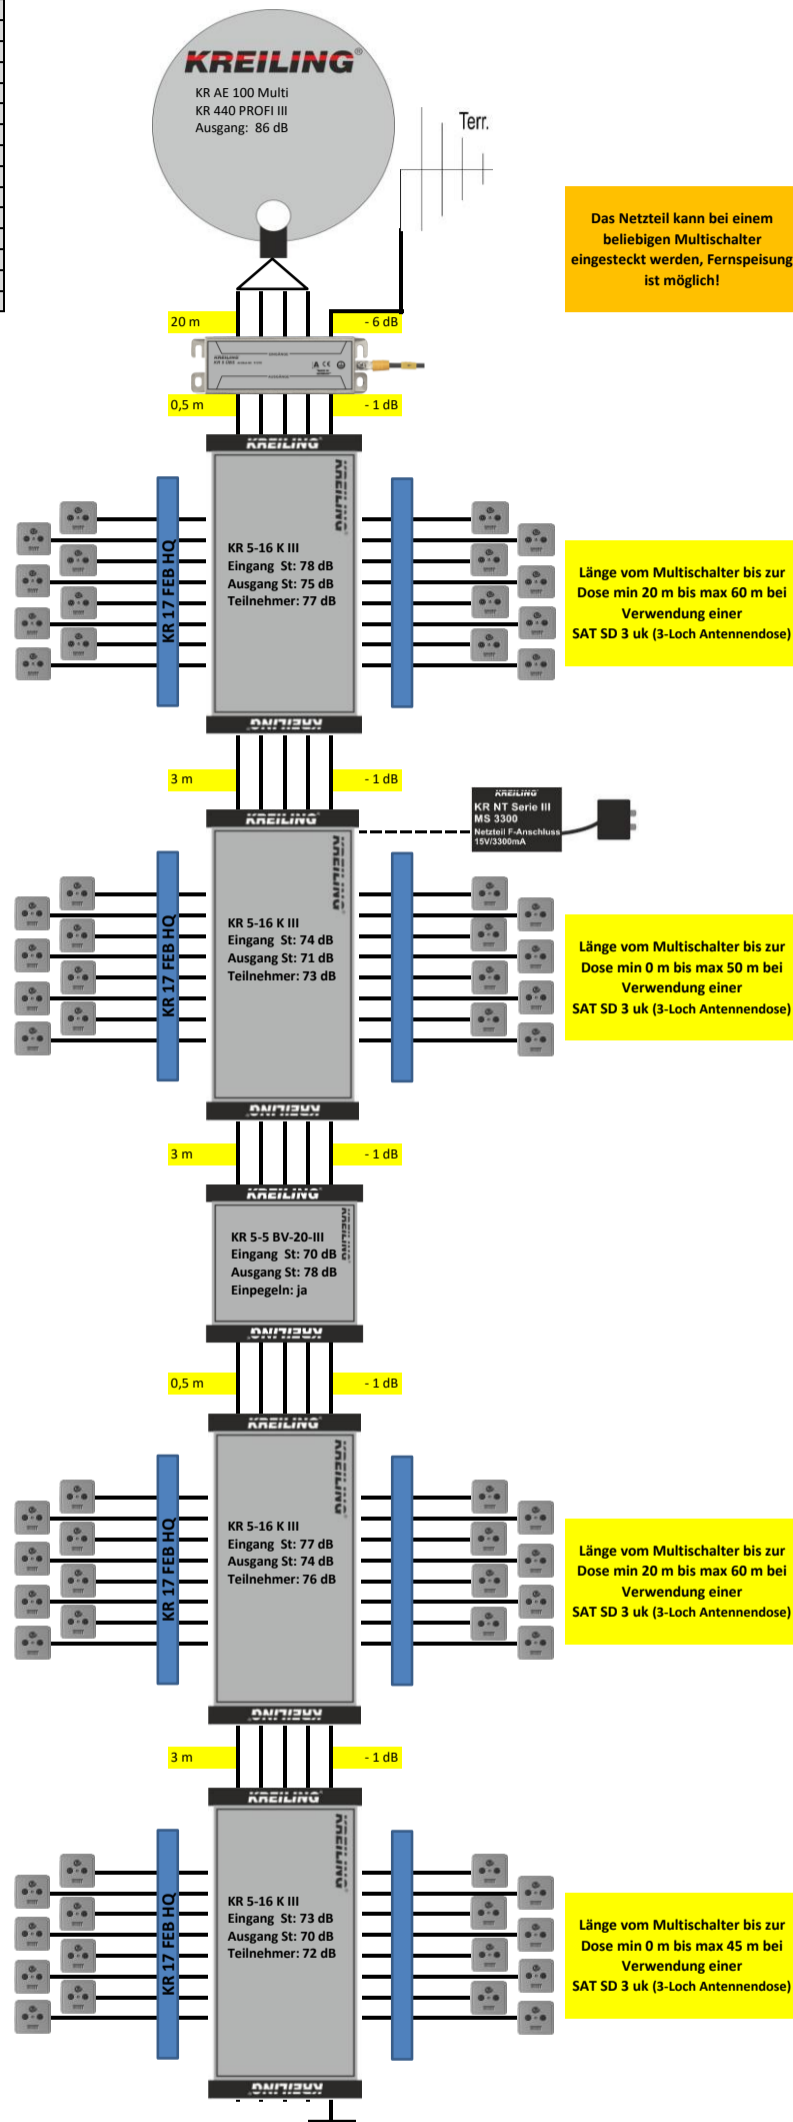

MATERIALLISTE		
Anzahl	Produkt	Artikel-Nr
1	KR AE 100 MULTI	10496
1	KR 440 PROF I III	11416
1	UKW Antenne	11053
1	KR 5 ÜBS	11376
1	KR 5-5 BV 20-III	11398
4	KR 5-16 K III	11397
4	KR 17 FEB HQ	11005
14	F 75 HQ 45	11000
64	SAT SD 3 uk	10174
1	KR NT Serie III MS 3300	11419
n.B.	Koaxkabel bda TELASS 3000	3861
n.B.	F 7 QM KRCOMP	11137
n.B.	Befestigungsmaterial	
n.B.	Potentialausgleich	
n.B.	Blitzschutz	

Bei kürzeren Kabelwegen als angegeben kann es bei manchen TV zu übersteuern (Pegel an der Dose über 71 dB) kommen (auch zeitweise). Dann sollten Dosen mit höherer Dämpfung (wie SAT MM 3D/10dB) zum Einsatz kommen!

Die Planungen sind unverbindlich, bitte beachten Sie die Gegebenheiten vor Ort!

Die Angaben beruhen auf den angegebenen Entfernungen, gerne helfen wir Ihnen für individuelle Situationen
Zusätzlich zu den angegebenen Bauteilen muss noch Blitzschutz und Potentialausgleich geplant werden!